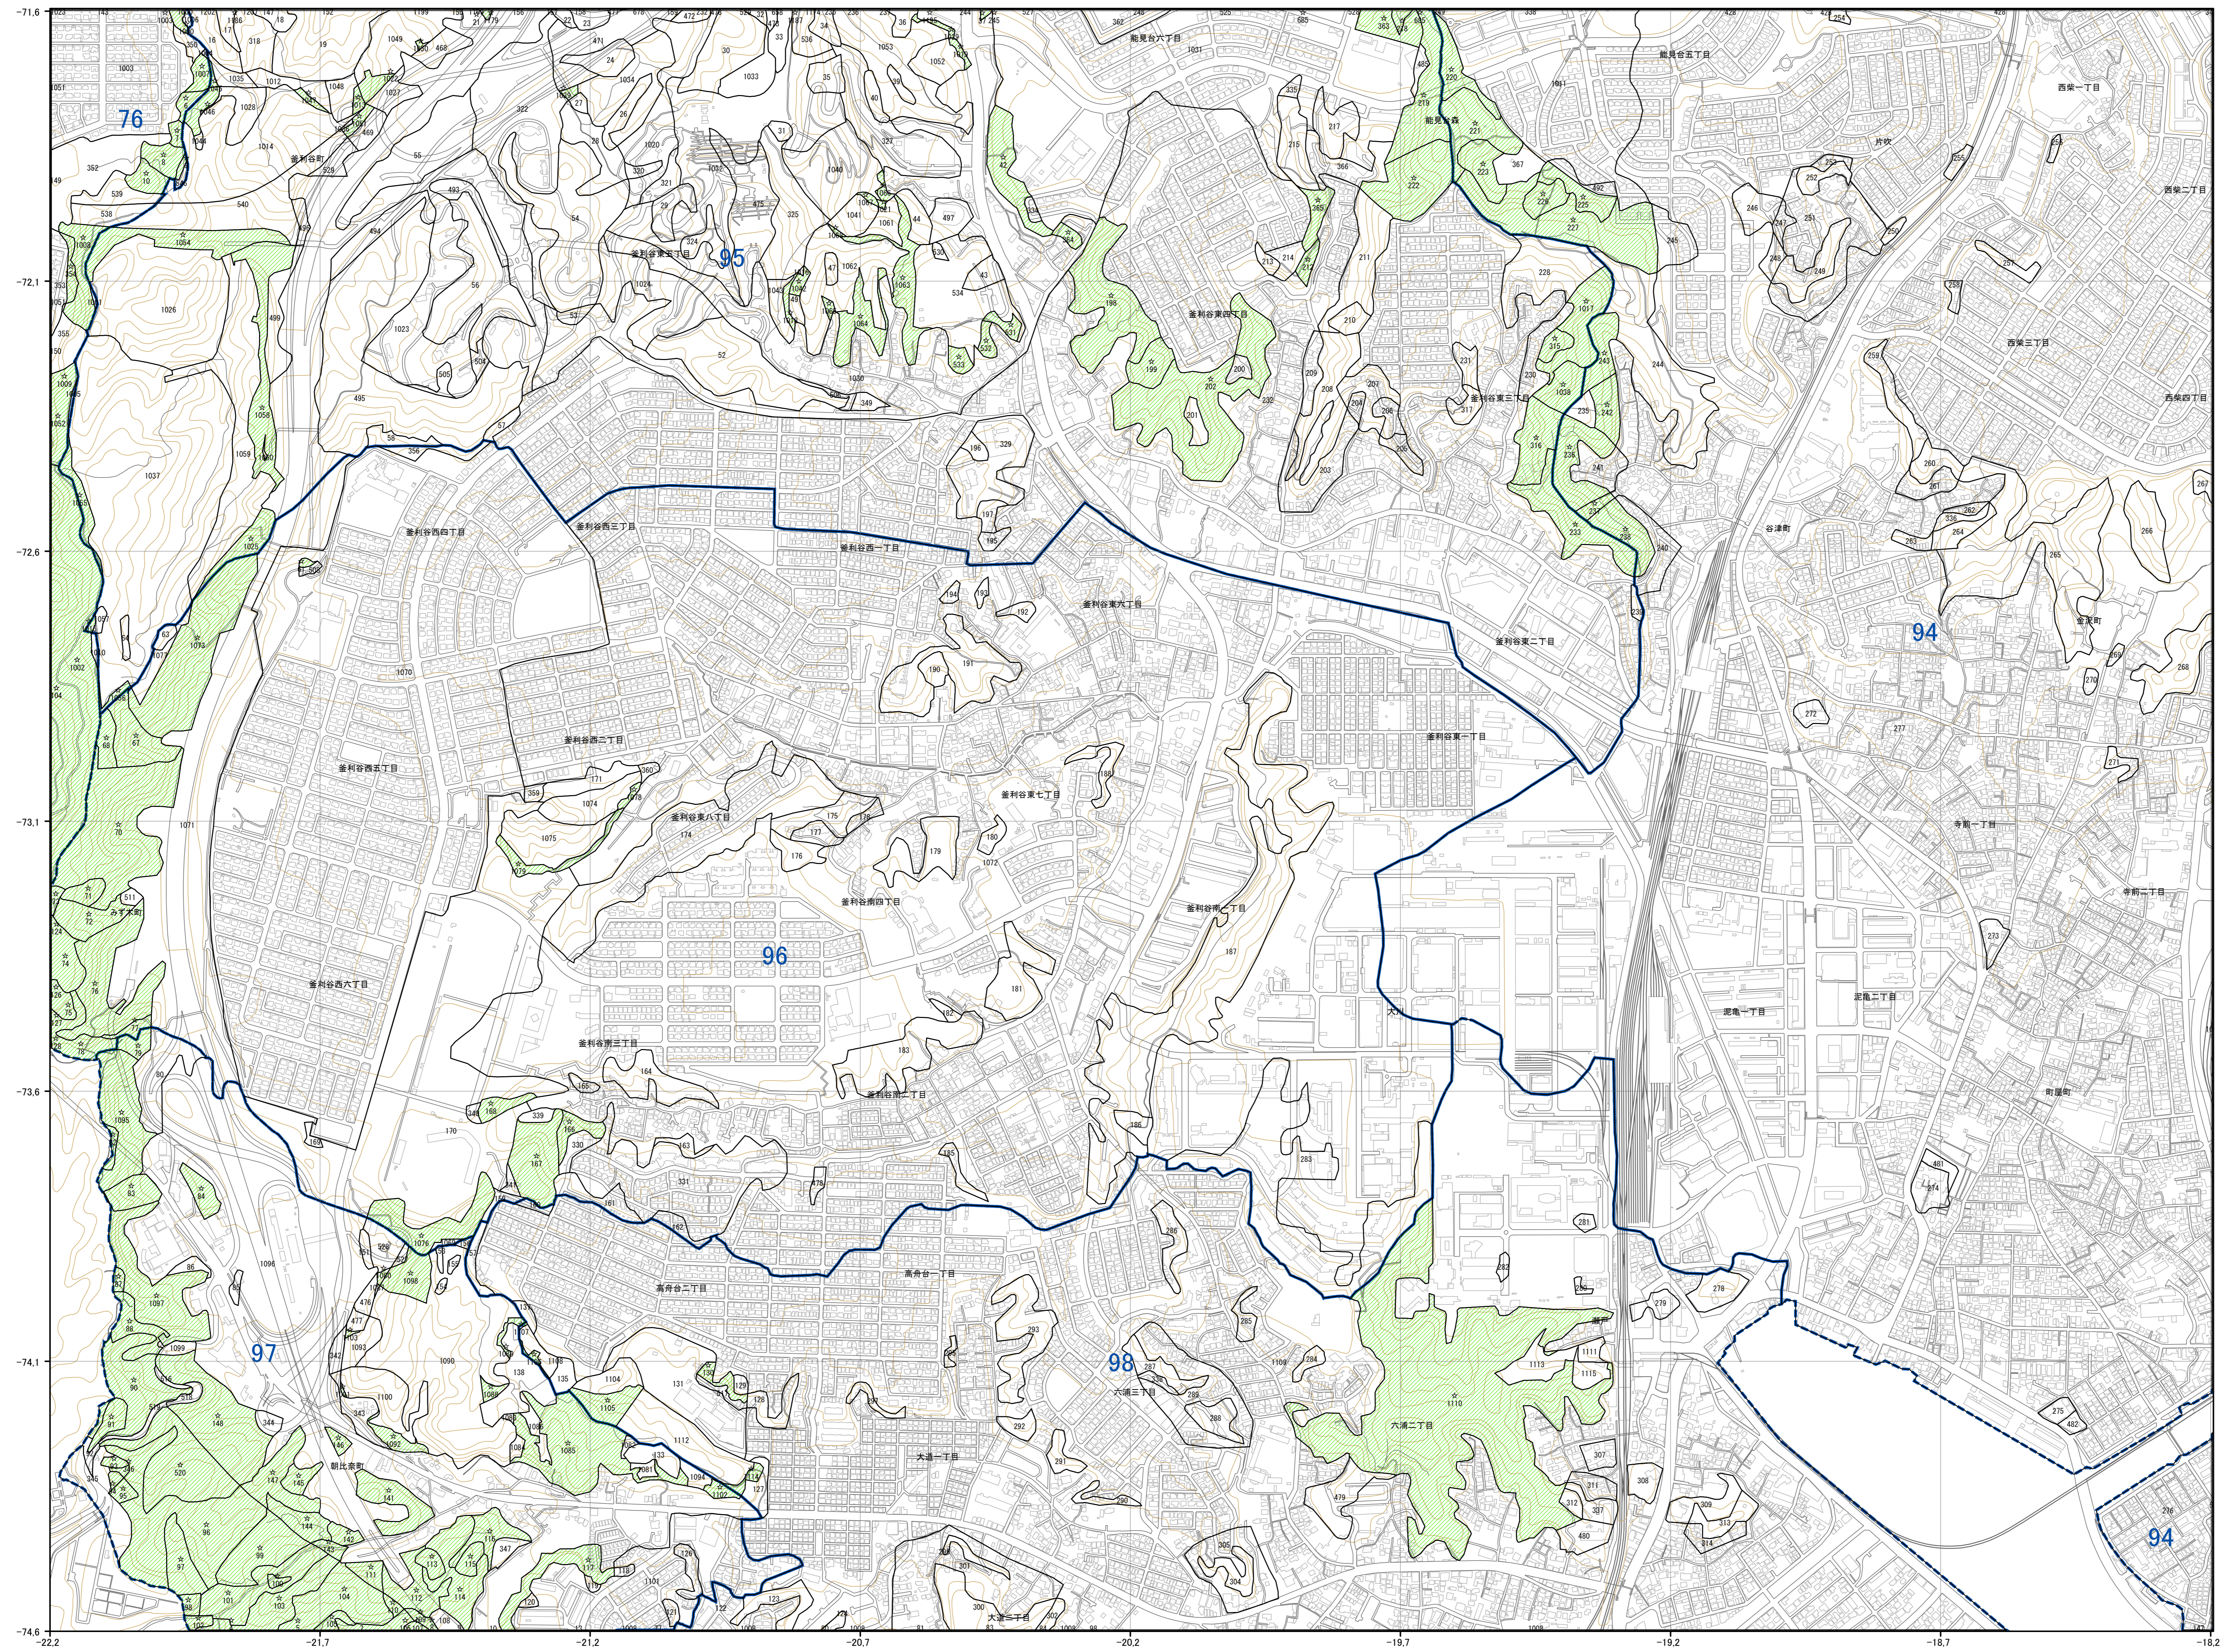

横浜市森林計画図44-41

	01	02		
03	04	05	06	07
08	09	10	11	12
13	14	15	16	17
18	19	20	21	
22	23	24	25	26
27	28	29	30	31
32	33	34	35	
36	37	38	39	40
		41	42	43
				44

横浜市44-41

神奈川県

横浜市44-42

横浜市森林計画図44-42

	01	02		
03	04	05	06	07
08	09	10	11	12
13	14	15	16	17
18	19	20	21	
22	23	24	25	26
27	28	29	30	31
32	33	34	35	
36	37	38	39	40
		41	42	43
			44	