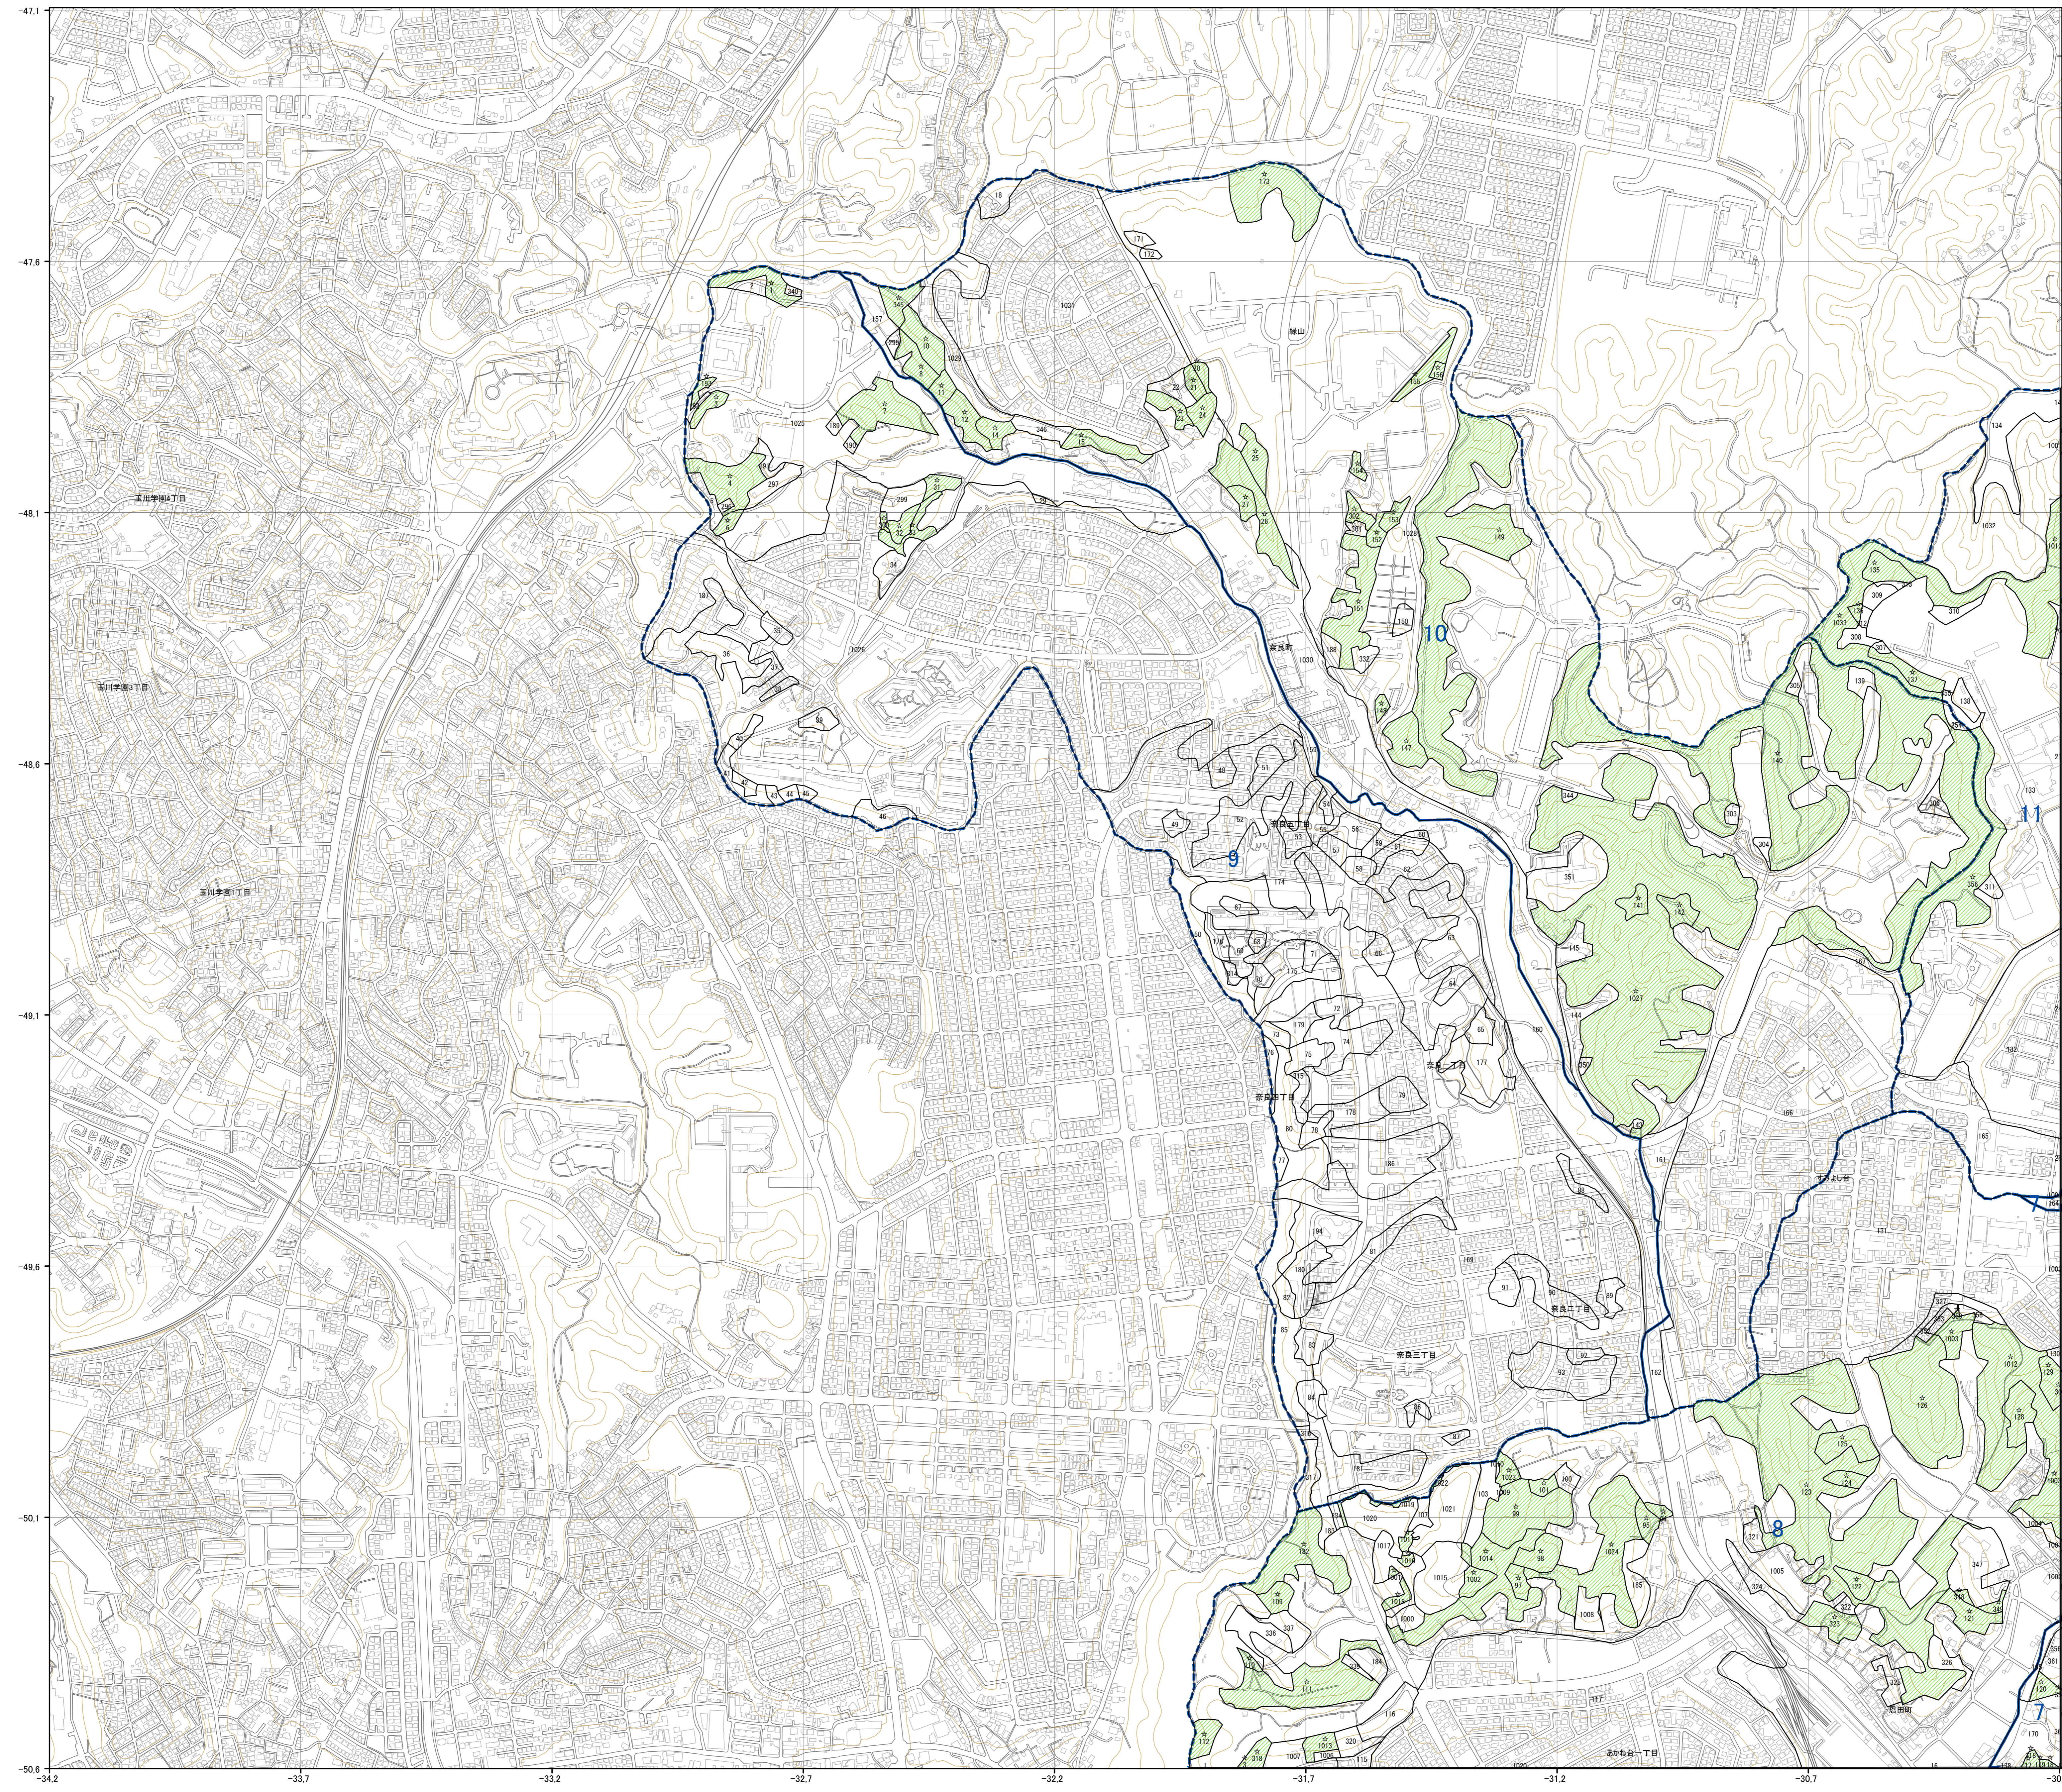

横浜市森林計画図44-03

	01	02		
03	04	05	06	07
08	09	10	11	12
13	14	15	16	17
18	19	20	21	
22	23	24	25	26
27	28	29	30	31
32	33	34	35	
36	37	38	39	40
		41	42	43
			44