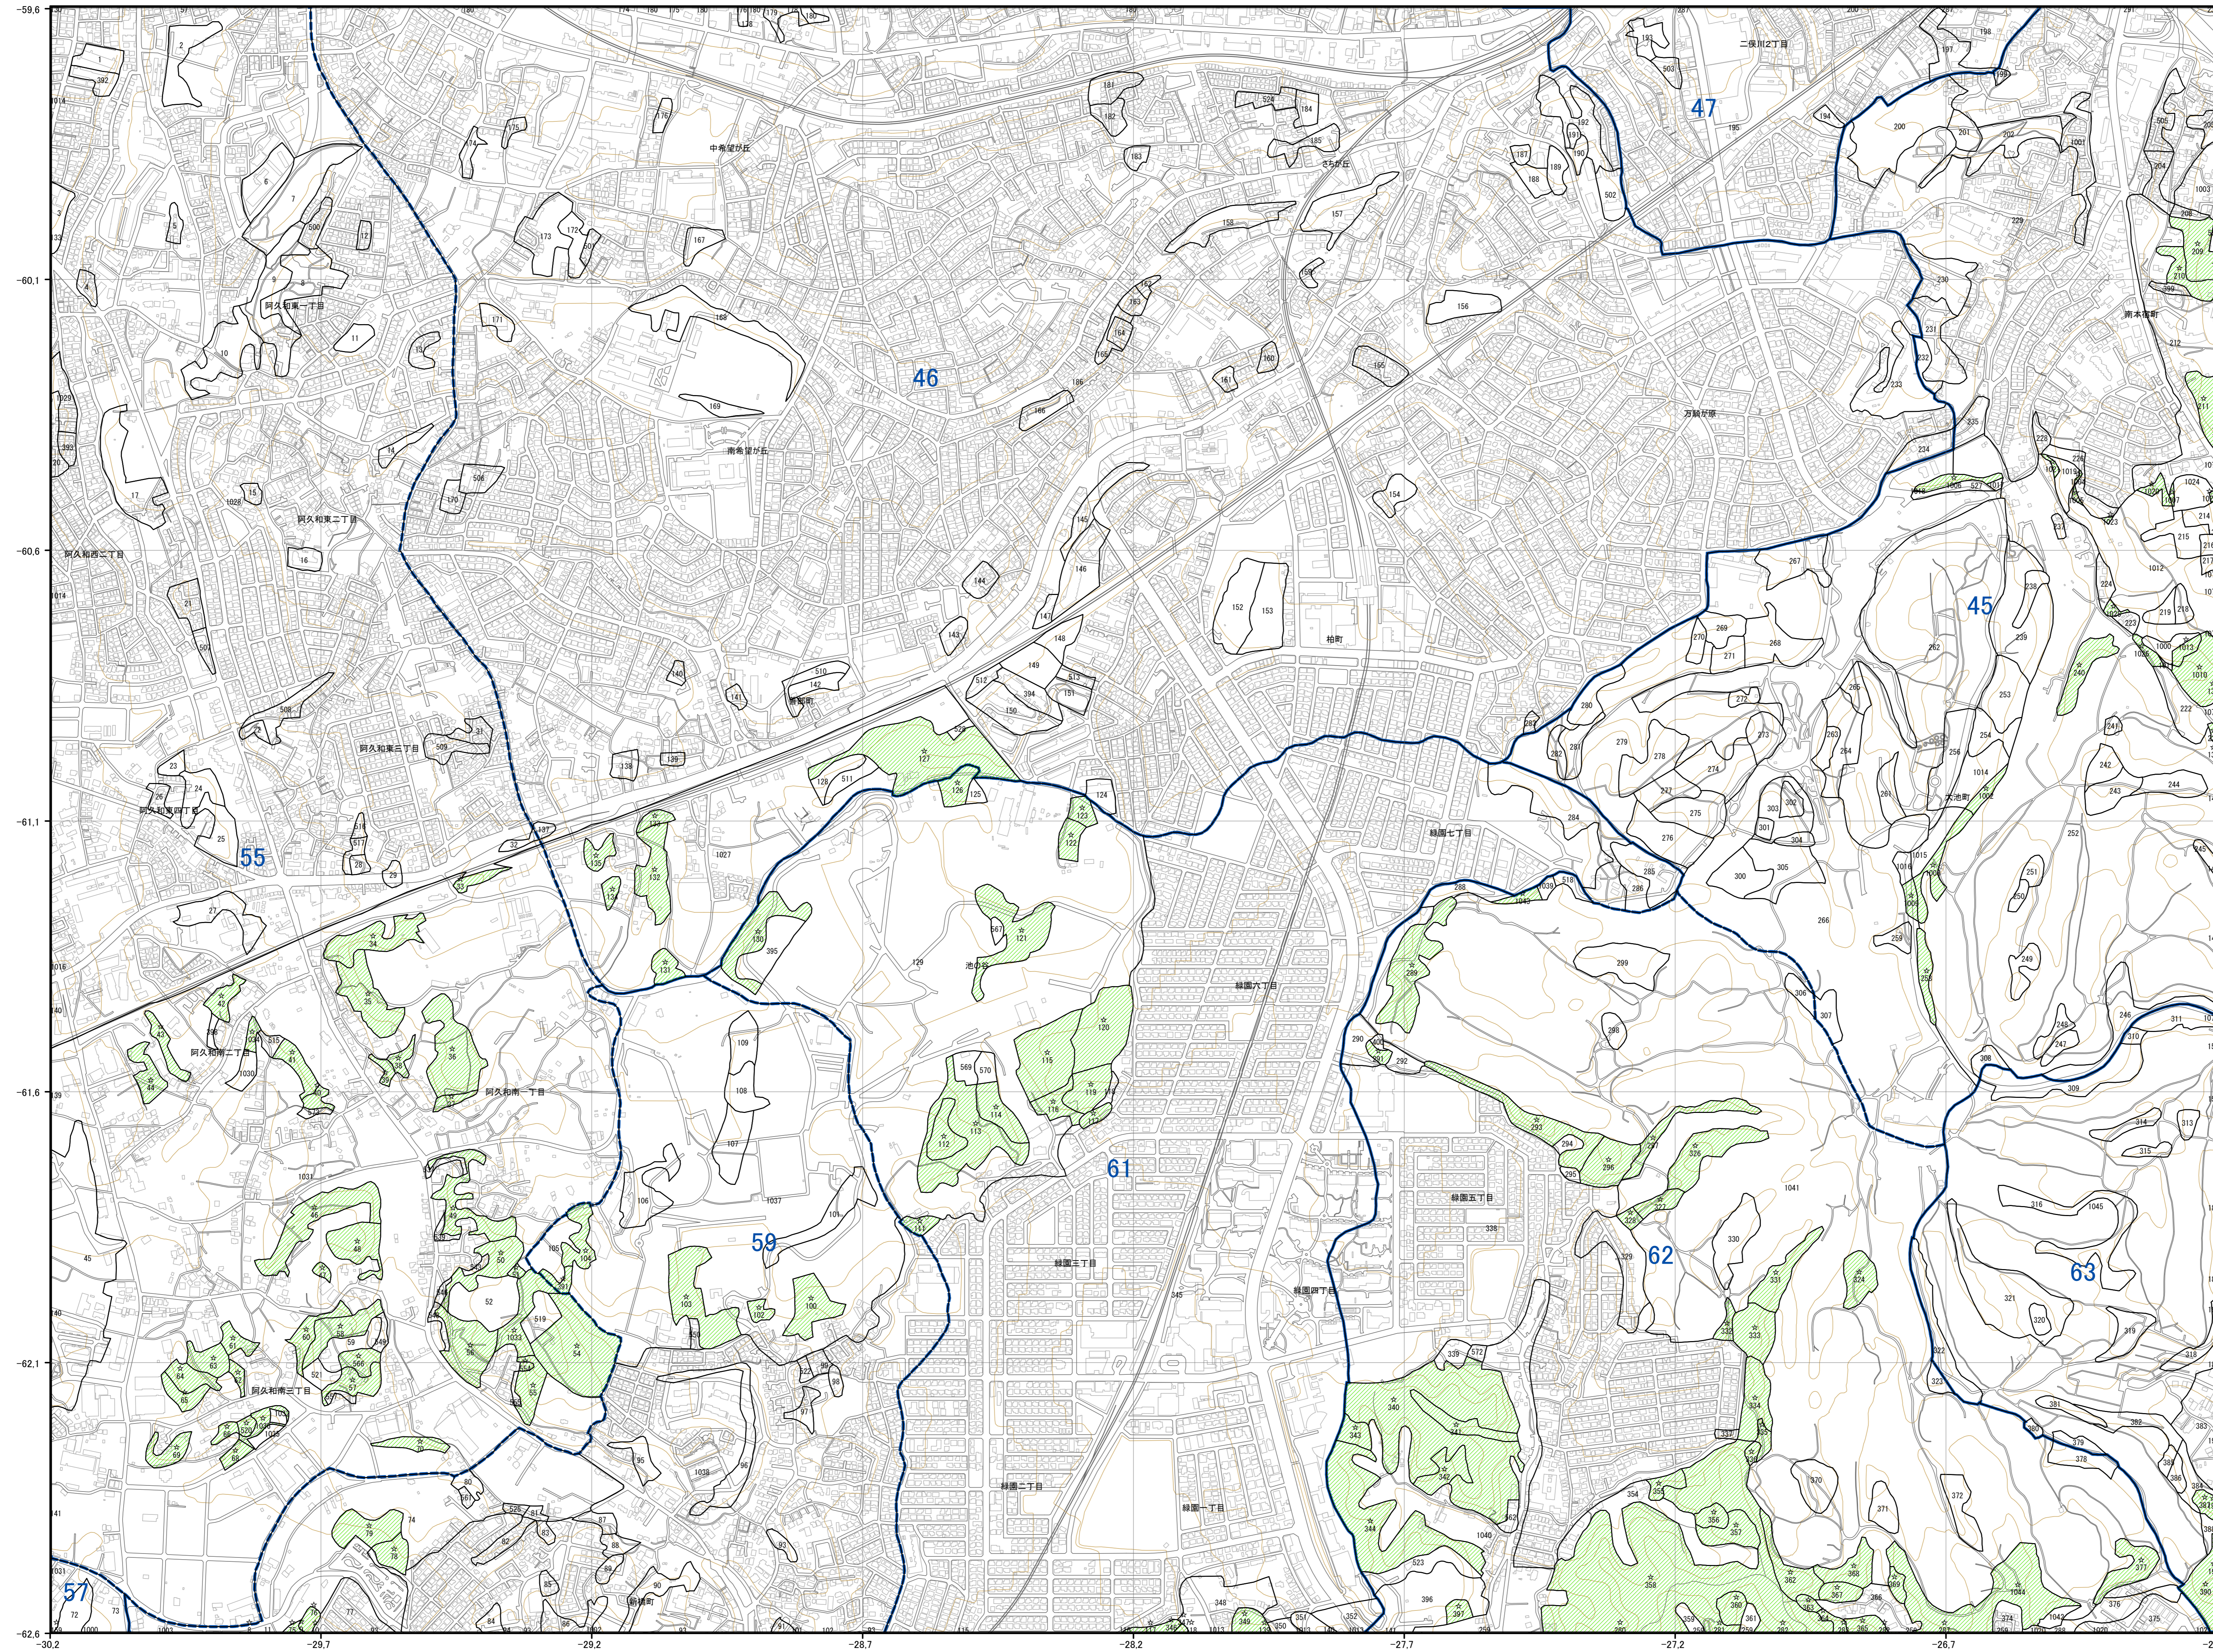

横浜市森林計画図44-22

	01	02		
03	04	05	06	07
08	09	10	11	12
13	14	15	16	17
18	19	20	21	
22	23	24	25	26
27	28	29	30	31
32	33	34	35	
36	37	38	39	40
		41	42	43
			44	

横浜市44-22

神奈川県

横浜市44-23

横浜市森林計画図44-23

	01	02		
03	04	05	06	07
08	09	10	11	12
13	14	15	16	17
18	19	20	21	
22	23	24	25	26
27	28	29	30	31
32	33	34	35	
36	37	38	39	40
		41	42	43
			44	