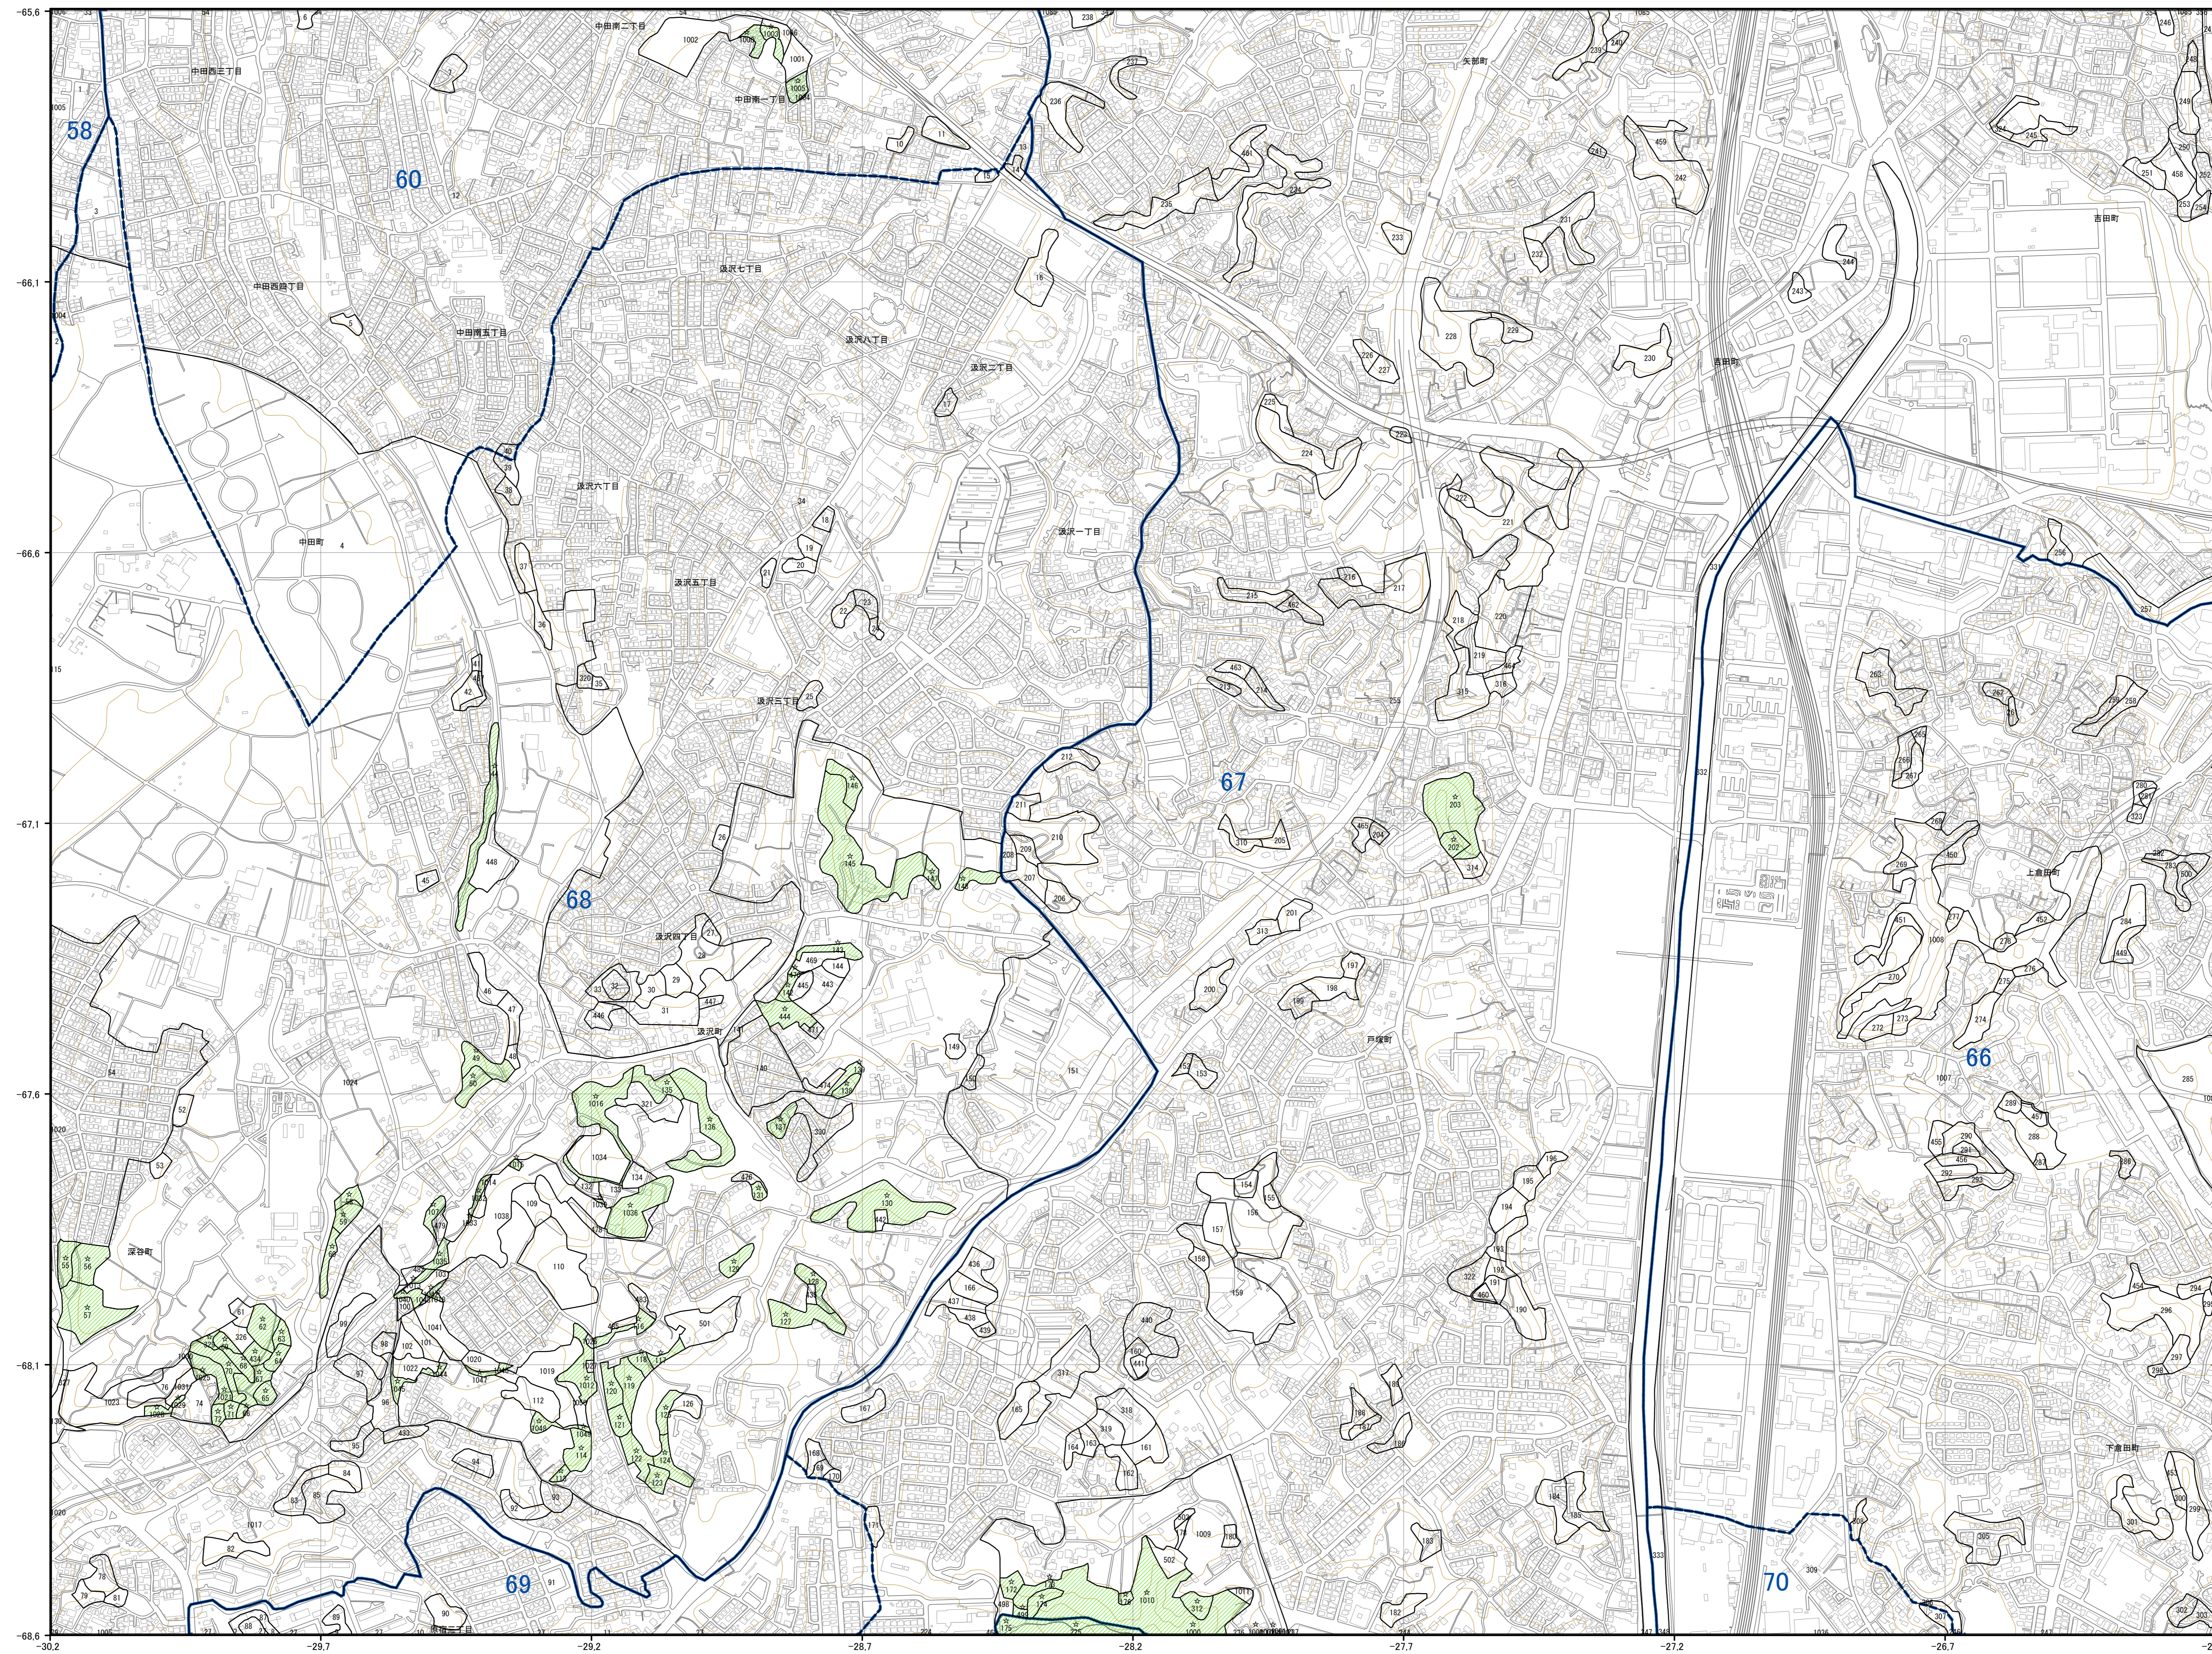

	01	02		
03	04	05	06	07
08	09	10	11	12
13	14	15	16	17
18	19	20	21	
22	23	24	25	26
27	28	29	30	31
32	33	34	35	
36	37	38	39	40
		41	42	43
			44	

横浜市44-32

神奈川県

横浜市44-33

横浜市森林計画図44-33

	01	02		
03	04	05	06	07
13	14	15	16	17
18	19	20	21	
22	23	24	25	26
27	28	29	30	31
32	33	34	35	
36	37	38	39	40
		41	42	43
			44	