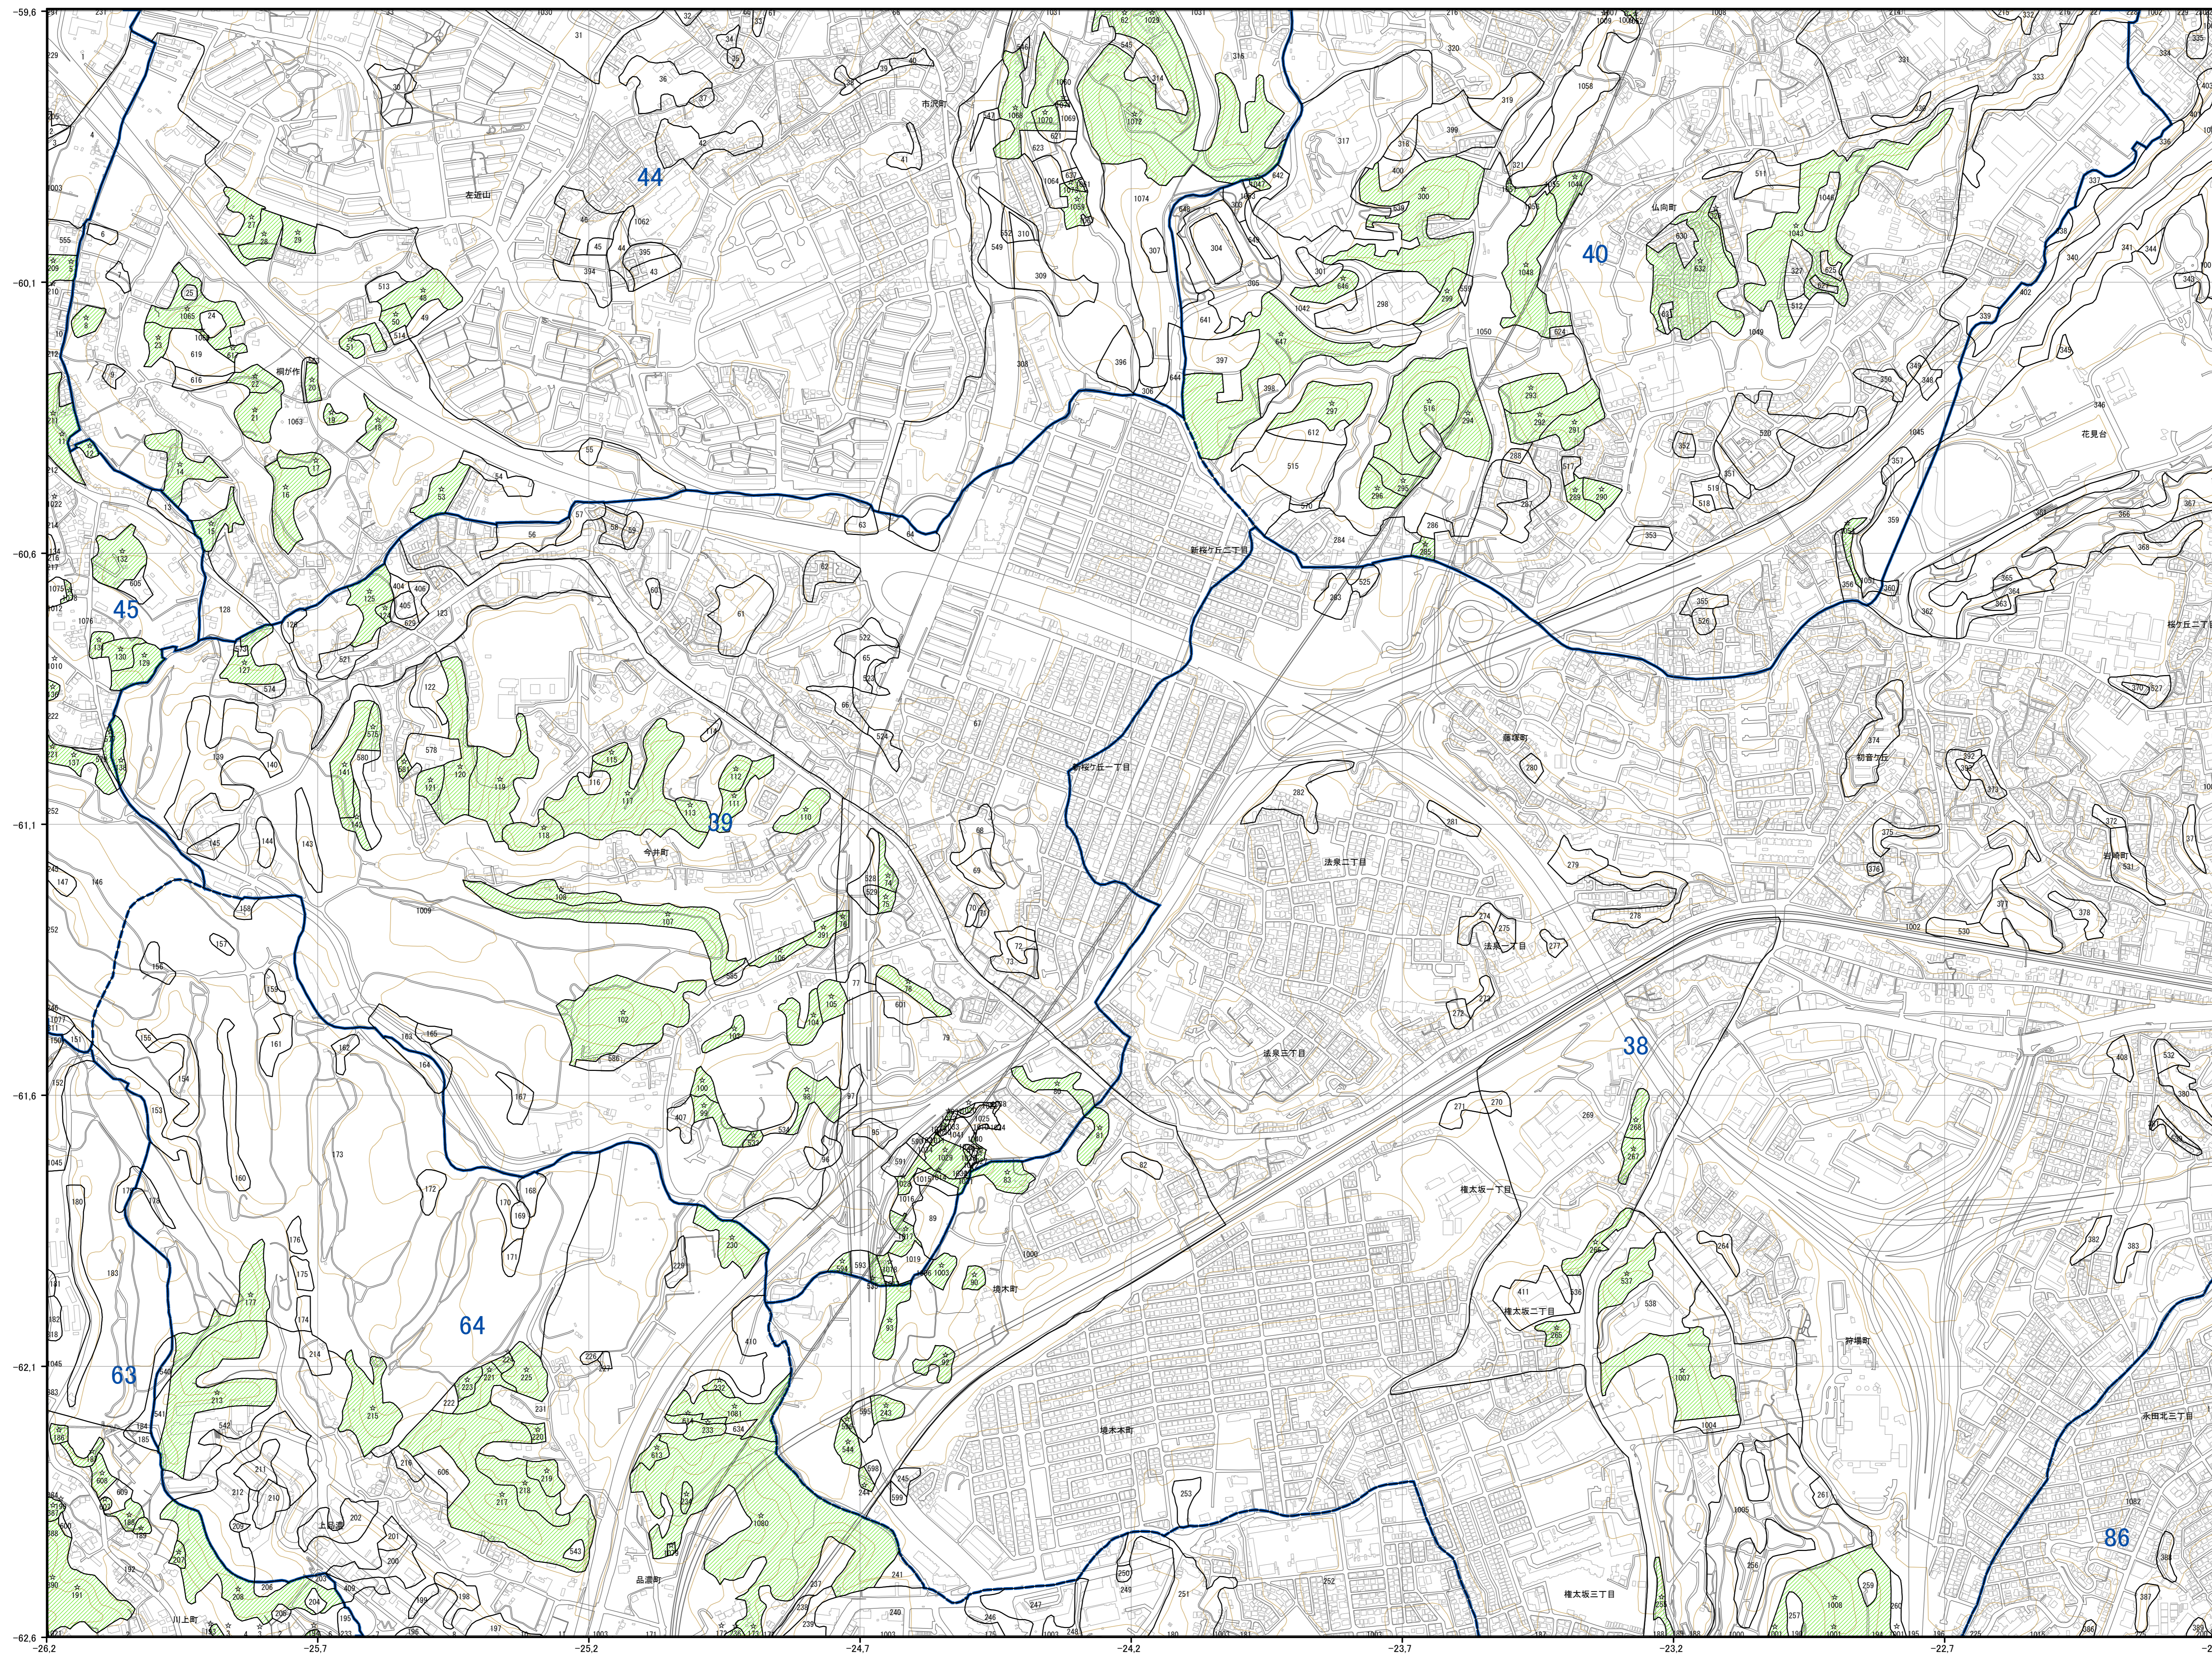

横浜市44-24

横浜市森林計画図44-24

	01	02		
03	04	05	06	07
08	09	10	11	12
13	14	15	16	17
18	19	20	21	
22	23	24	25	26
27	28	29	30	31
32	33	34	35	
36	37	38	39	40
		41	42	43
			44	

横浜市44-24

神奈川県