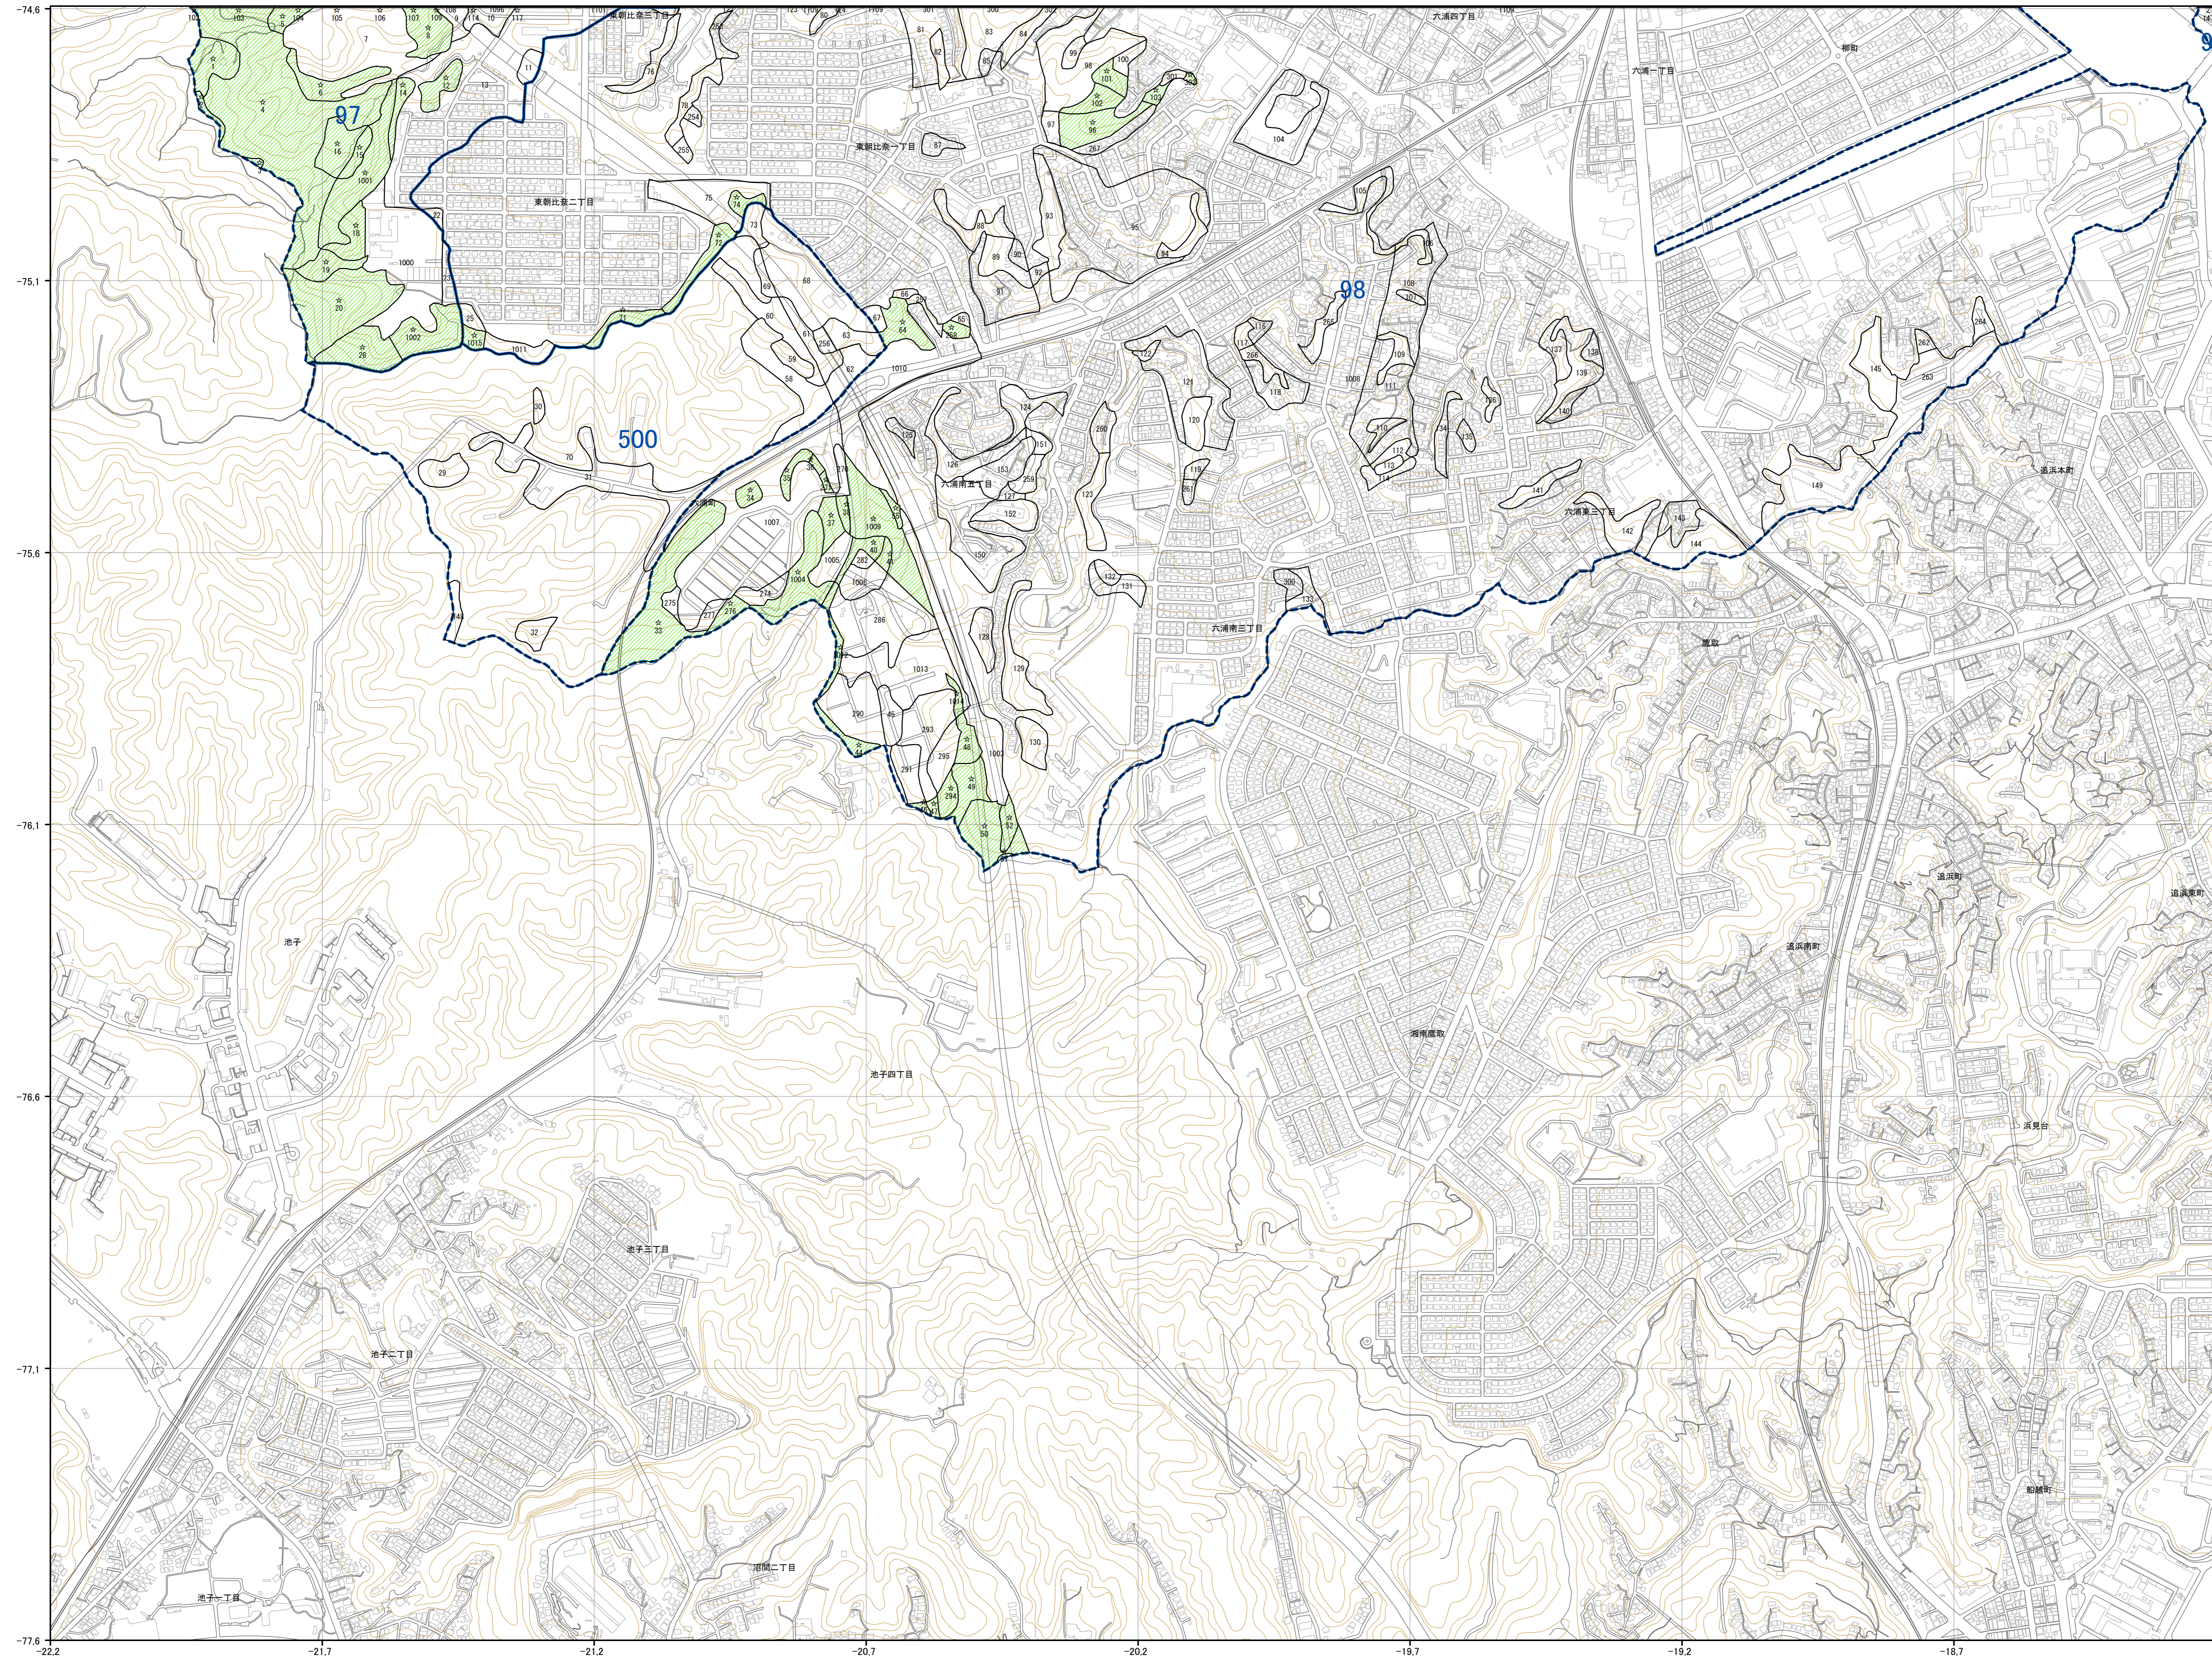

横浜市44-44

横浜市森林計画図44-44

	01	02		
03	04	05	06	07
08	09	10	11	12
13	14	15	16	17
18	19	20	21	
22	23	24	25	26
27	28	29	30	31
32	33	34	35	
36	37	38	39	40
		41	42	43
			44	

神奈川県

横浜市44-44