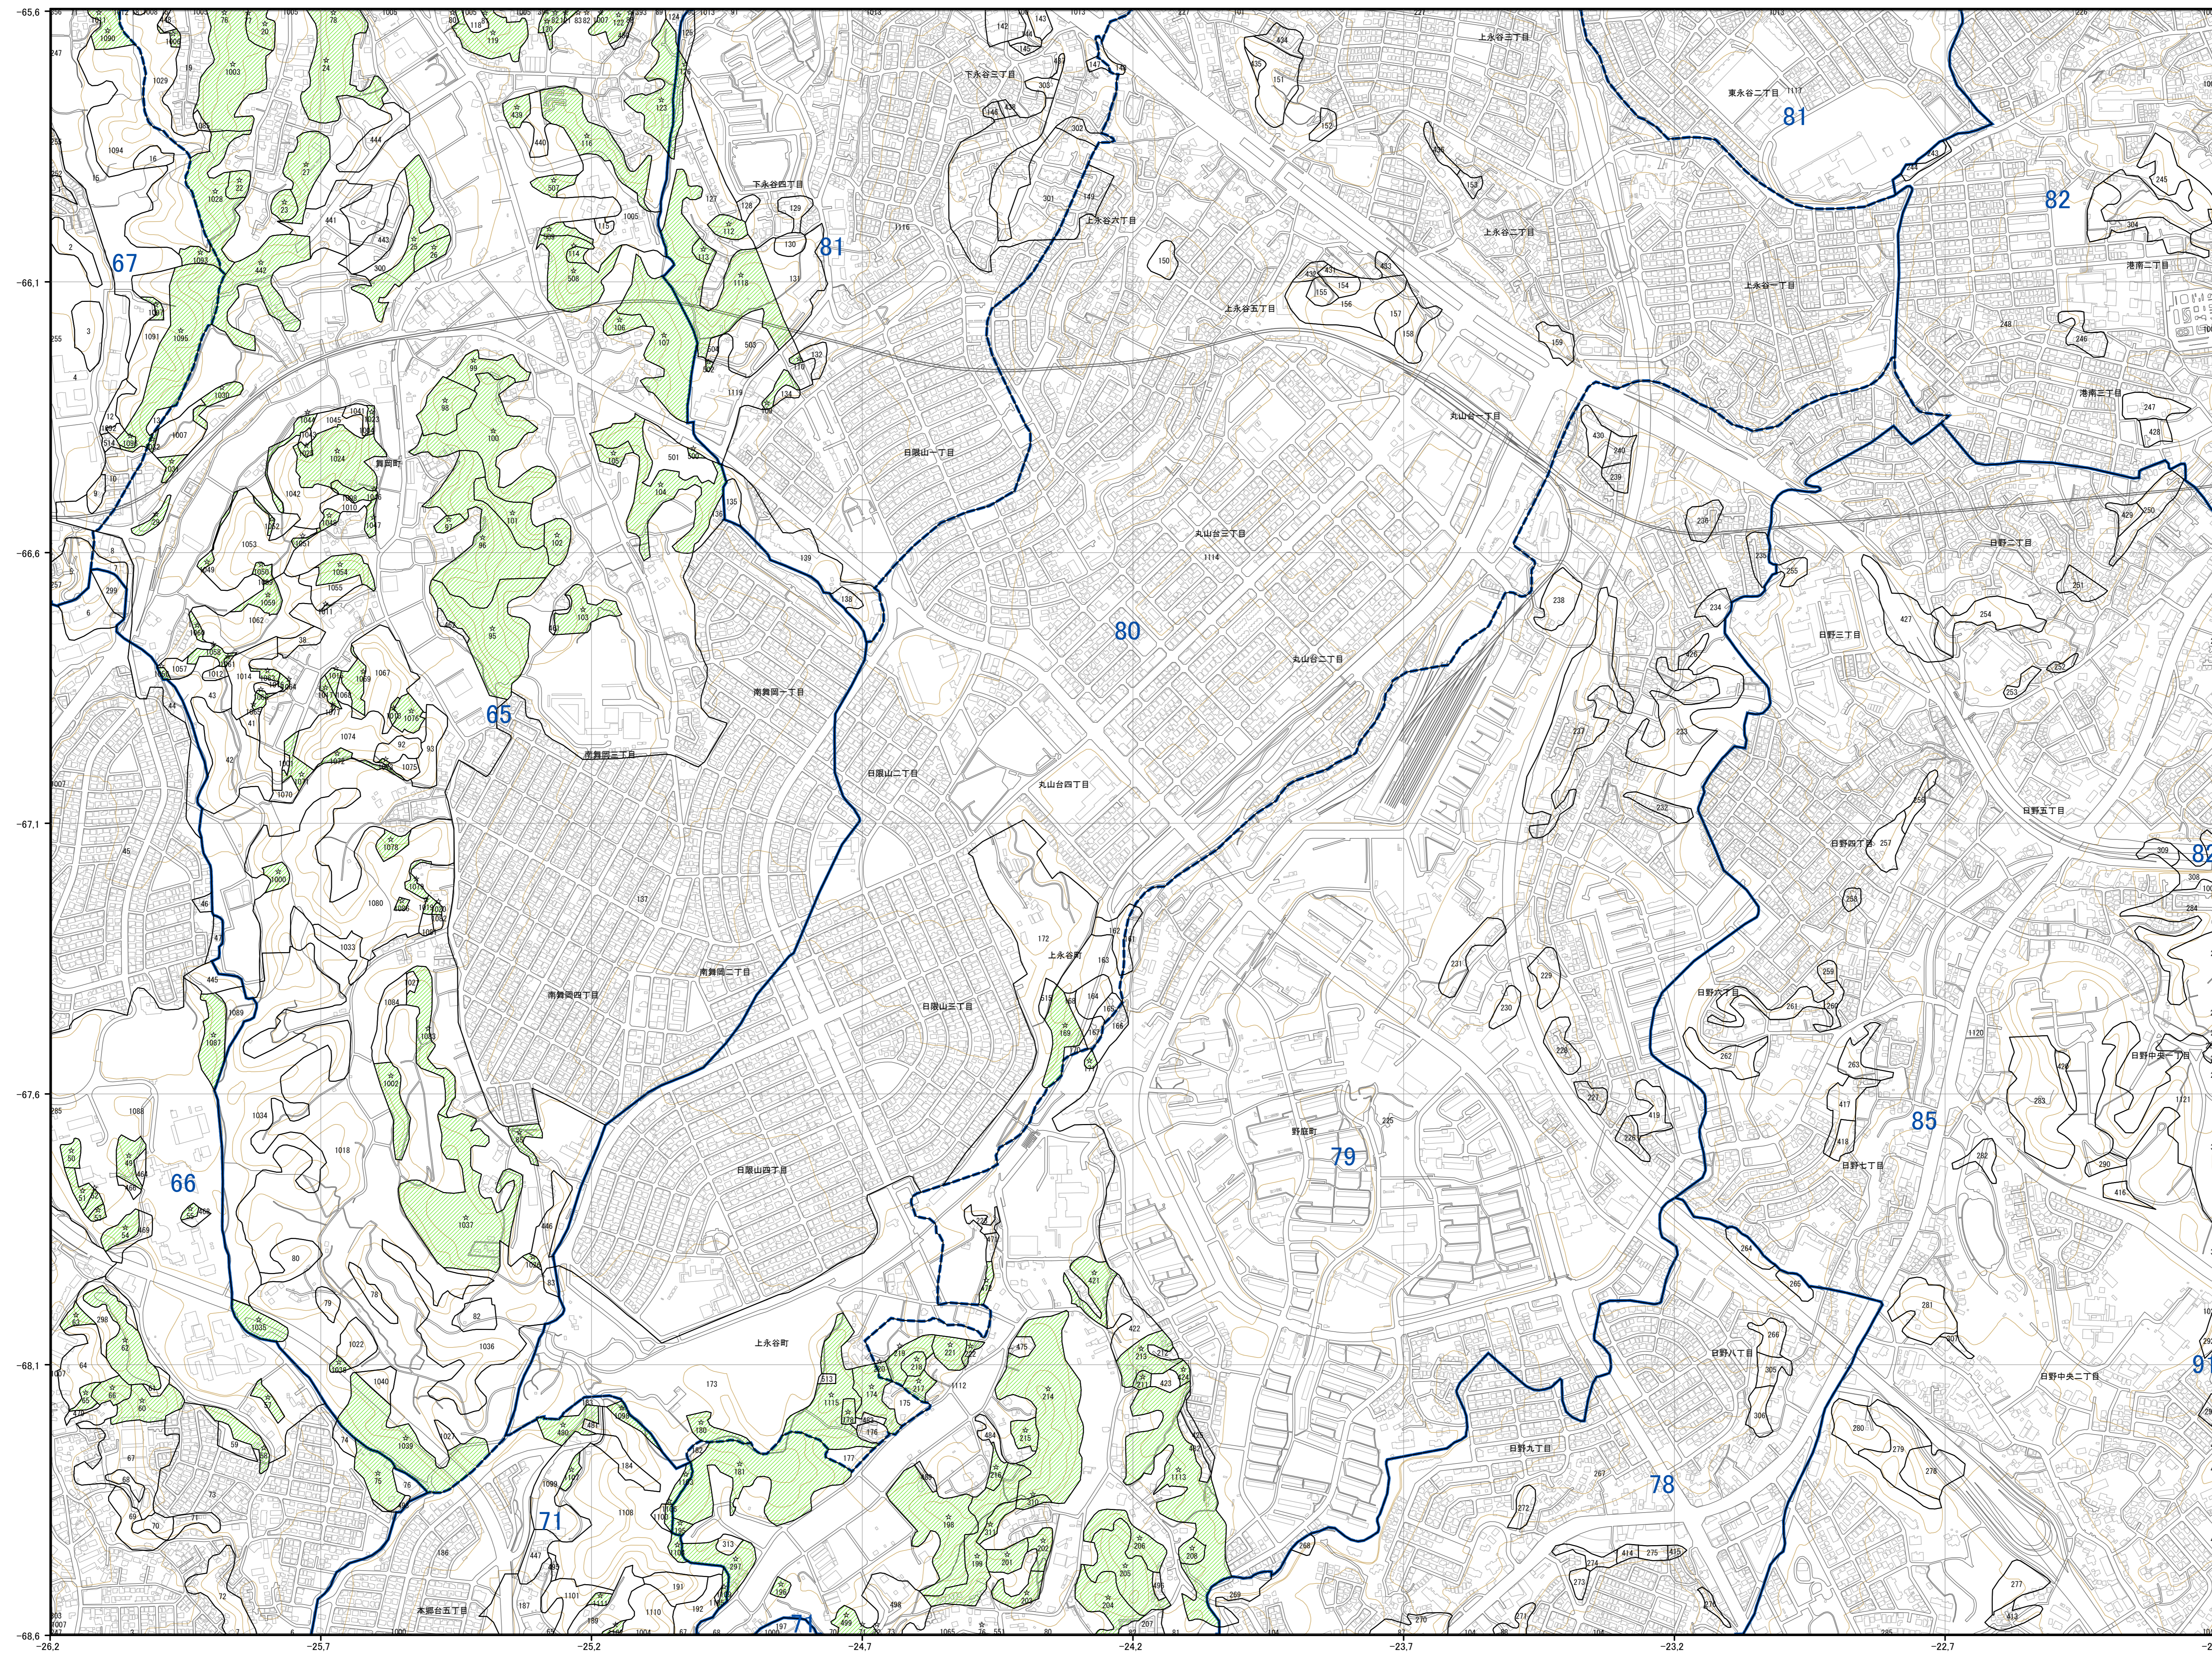

横浜市44-34

横浜市森林計画図44-34

	01	02		
03	04	05	06	07
08	09	10	11	12
13	14	15	16	17
18	19	20	21	
22	23	24	25	26
27	28	29	30	31
32	33	34	35	
36	37	38	39	40
		41	42	43
			44	

横浜市44-34

神奈川県