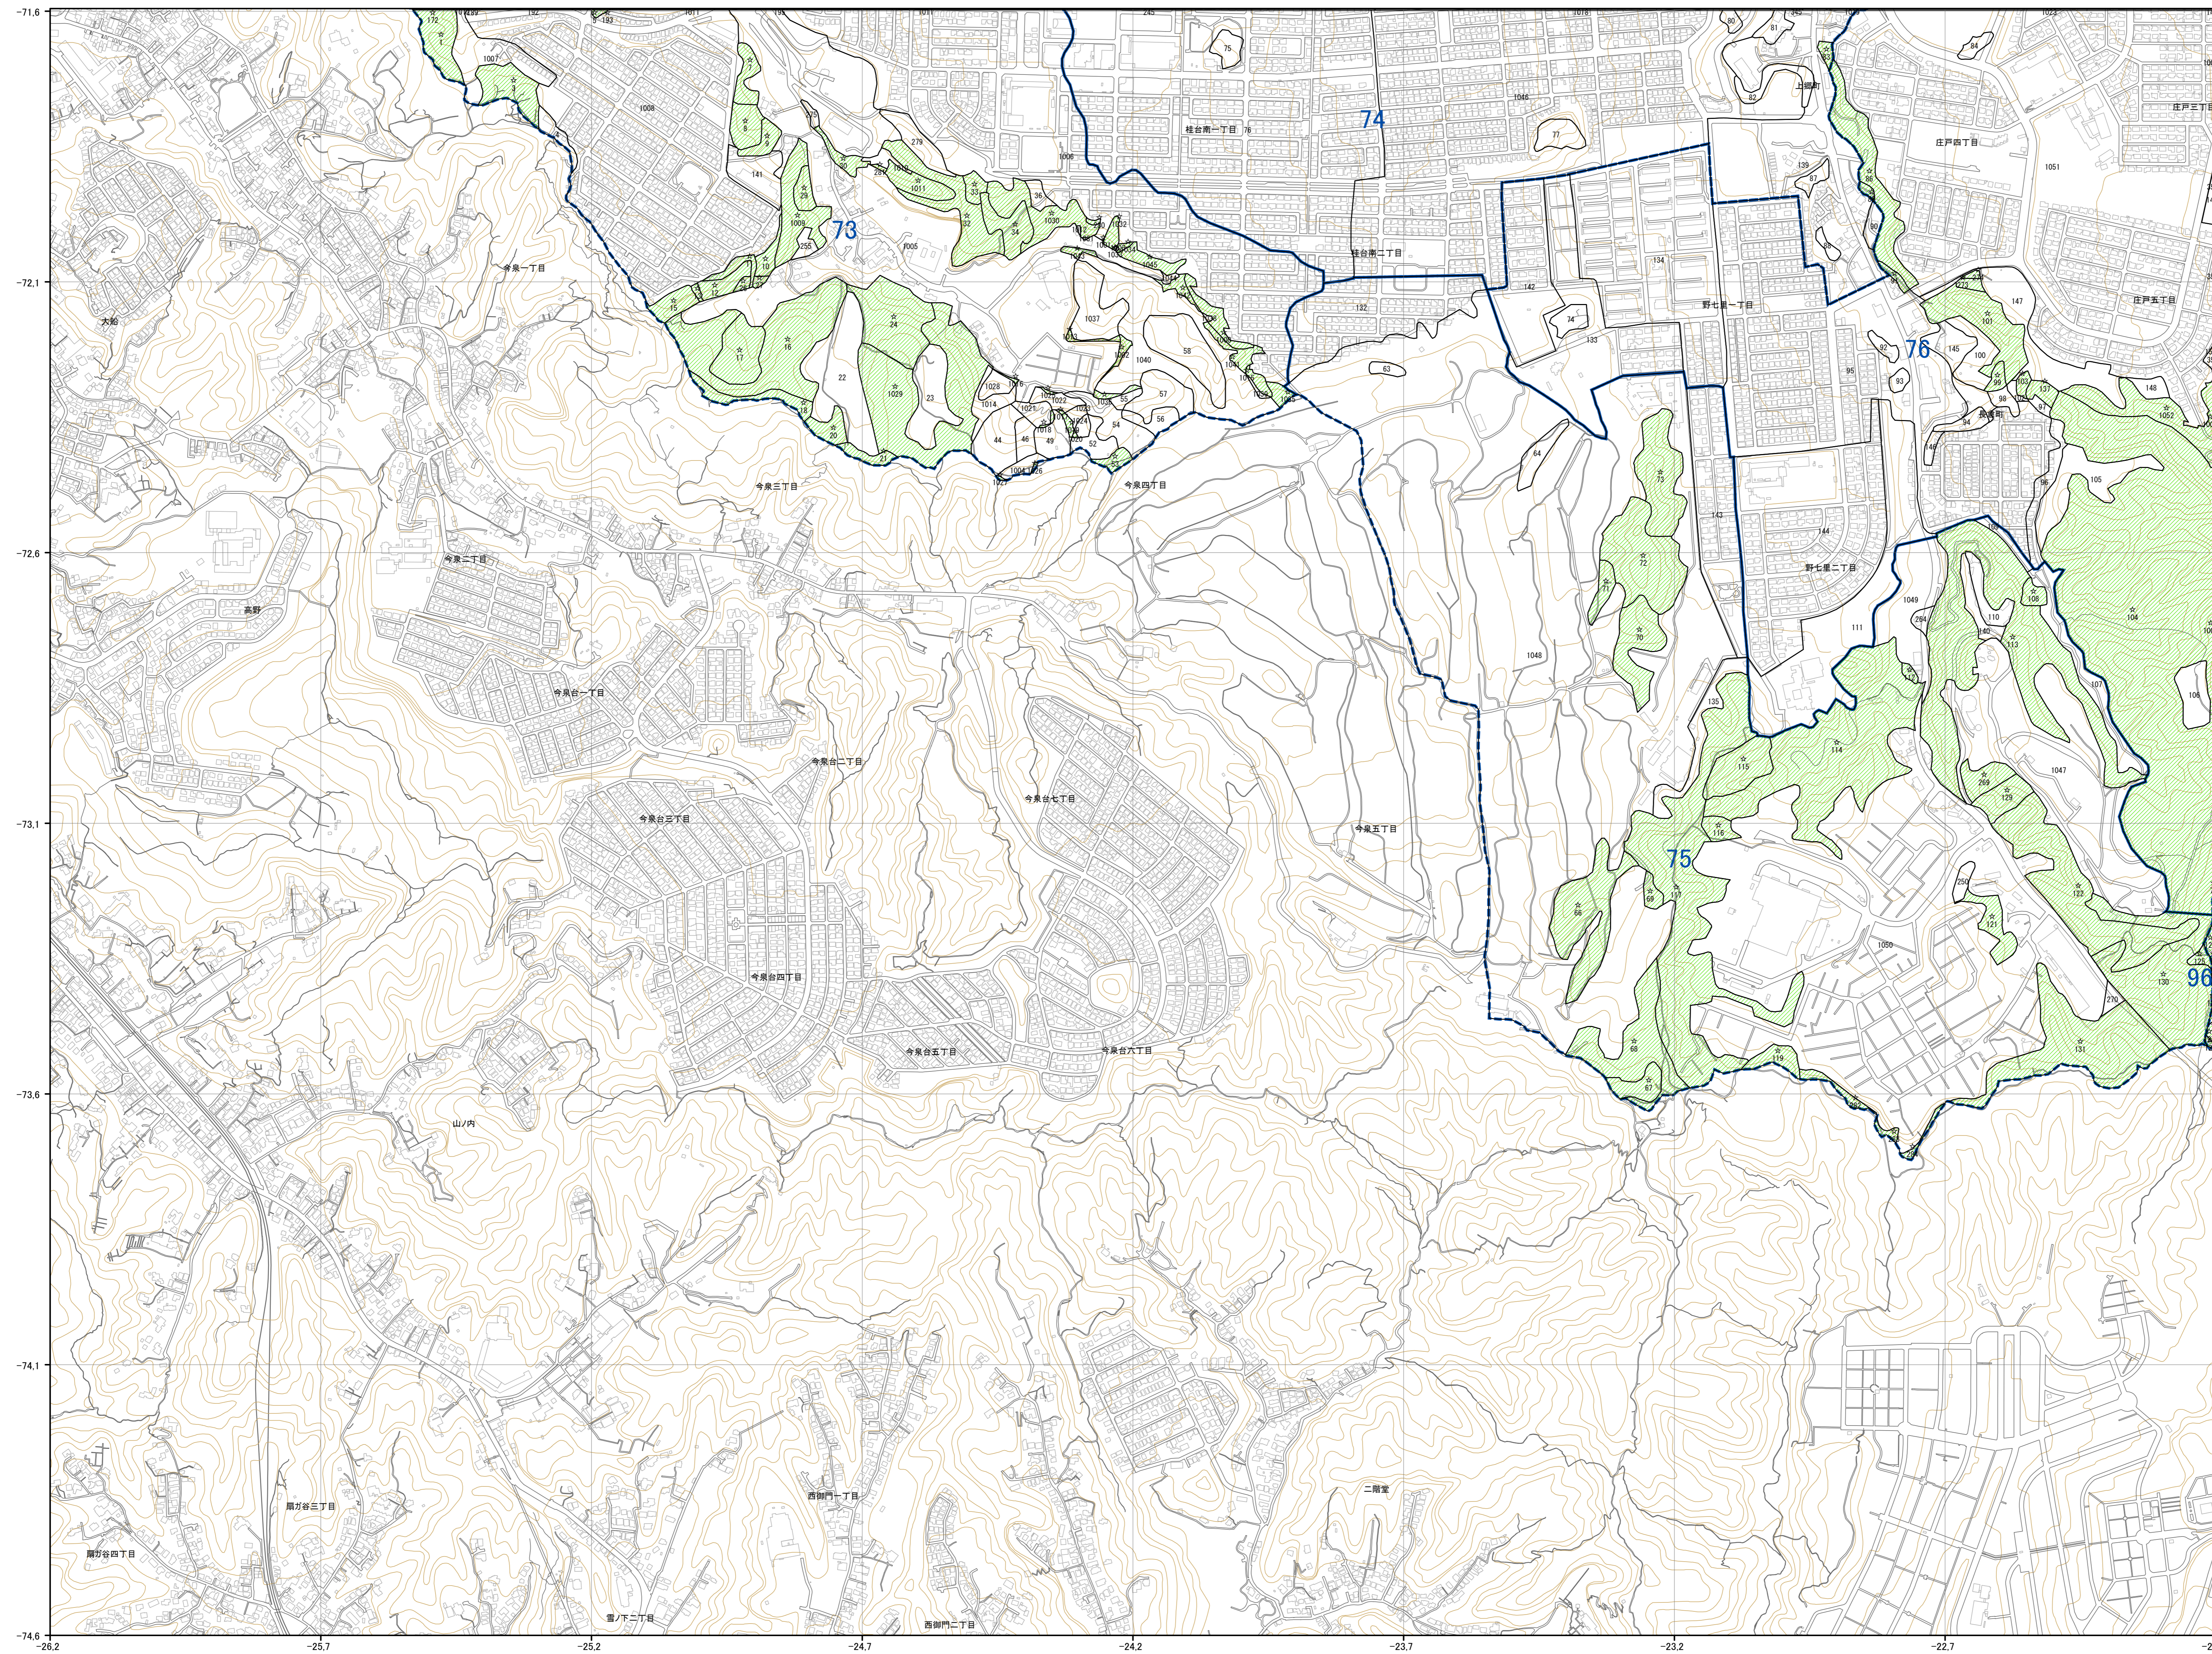

横浜市44-41

横浜市森林計画図44-41

	01	02		
03	04	05	06	07
08	09	10	11	12
13	14	15	16	17
18	19	20	21	
22	23	24	25	26
27	28	29	30	31
32	33	34	35	
36	37	38	39	40
		41	42	43
				44

横浜市44-41

神奈川県