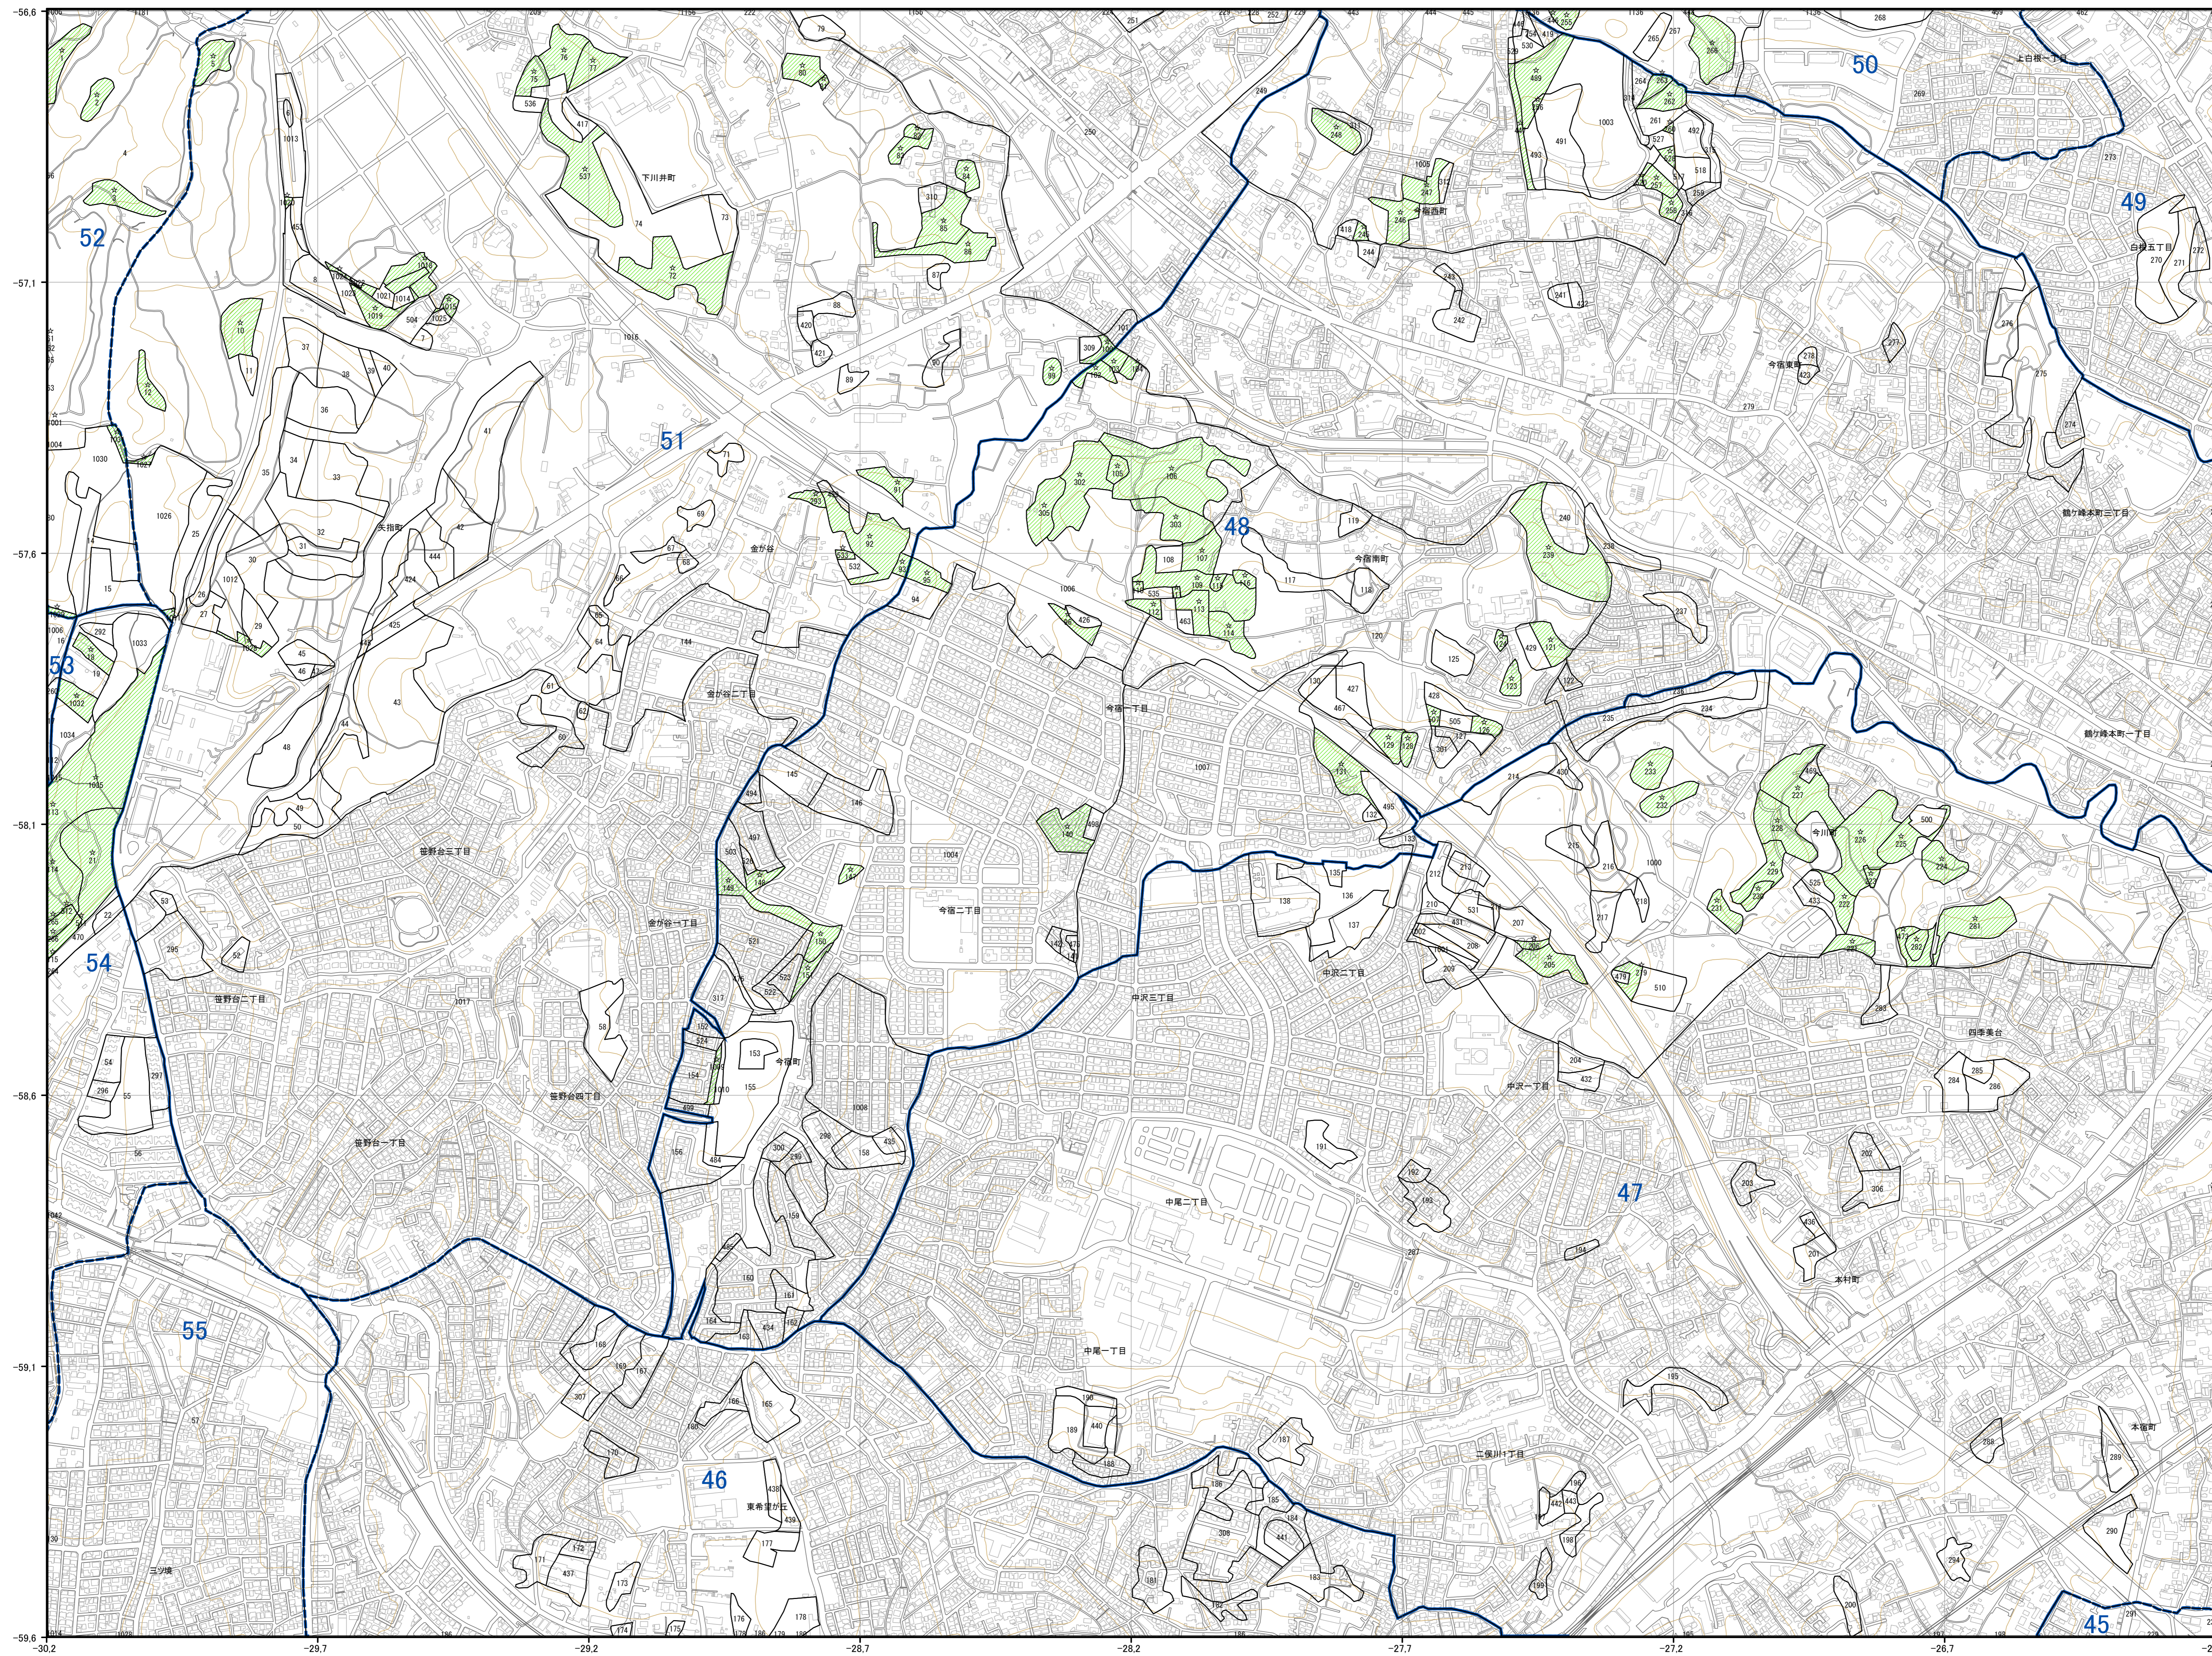

横浜市44-19

横浜市森林計画図44-19

	01	02		
03	04	05	06	07
08	09	10	11	12
13	14	15	16	17
18	19	20	21	
22	23	24	25	26
27	28	29	30	31
32	33	34	35	
36	37	38	39	40
		41	42	43
			44	

横浜市44-19

神奈川県