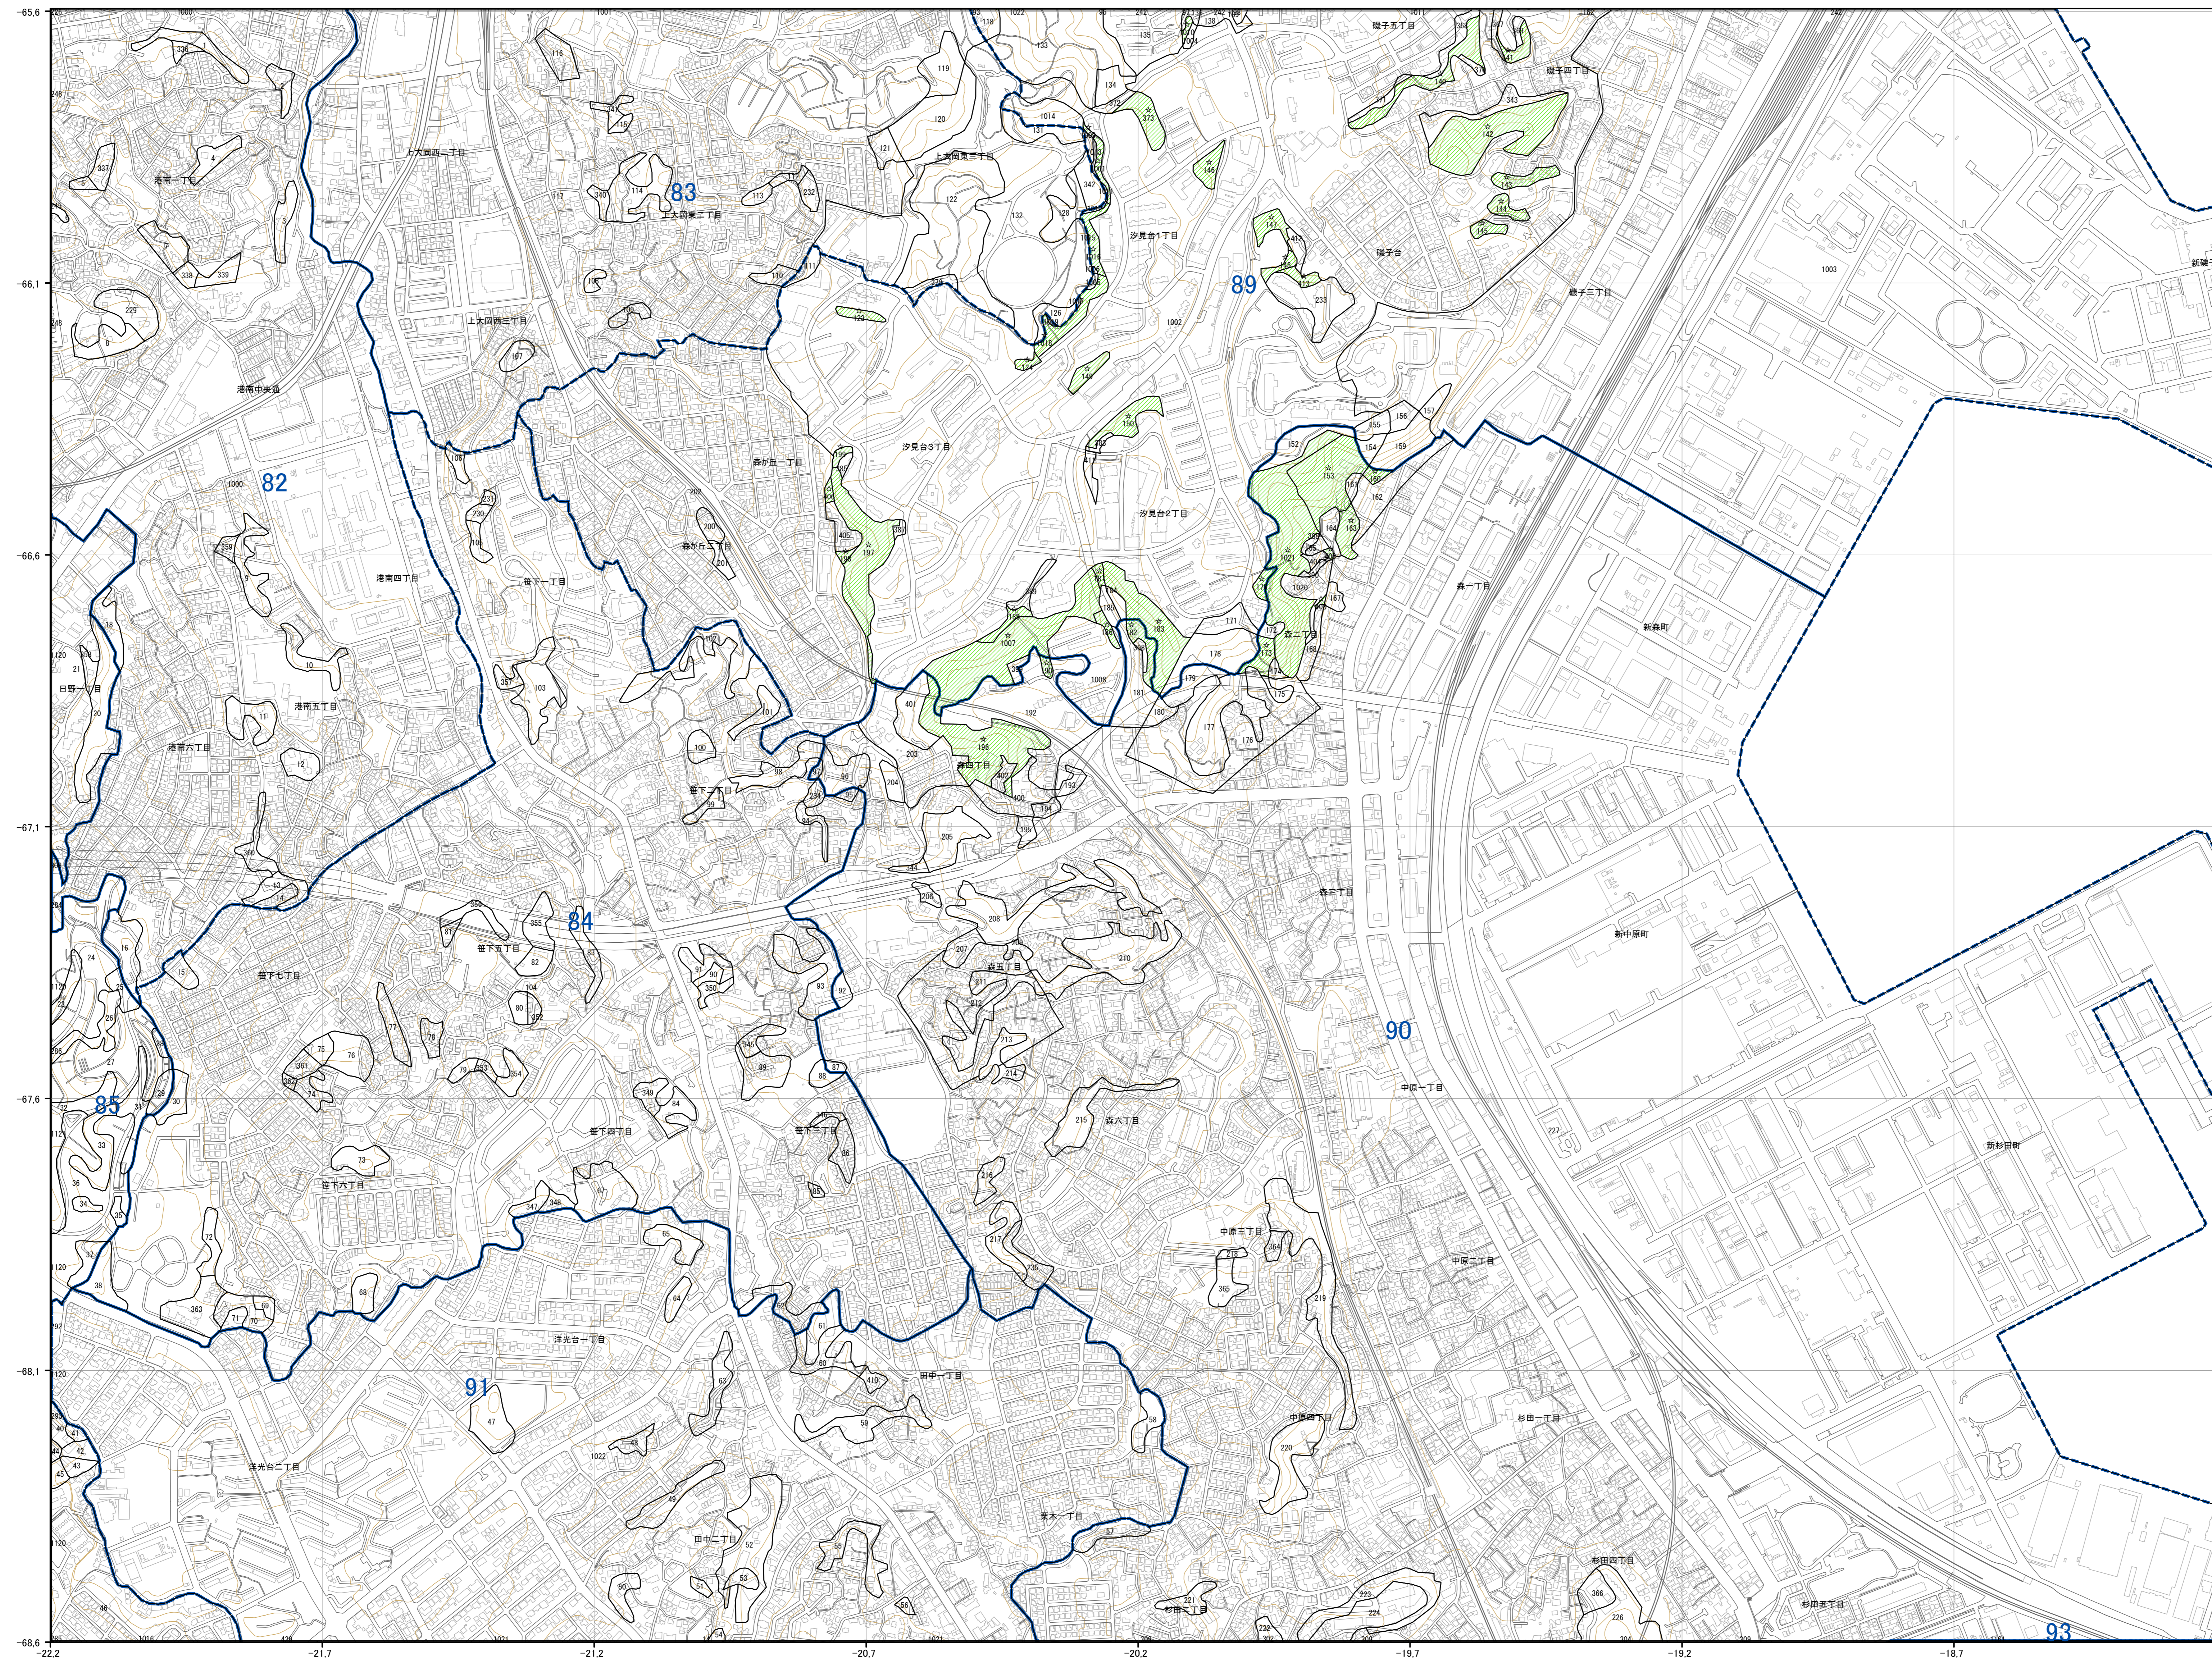

横浜市44-35

横浜市森林計画図44-35

	01	02		
03	04	05	06	07
08	09	10	11	12
13	14	15	16	17
18	19	20	21	
22	23	24	25	26
27	28	29	30	31
32	33	34	35	
36	37	38	39	40
		41	42	43
			44	

神奈川県

横浜市44-35

背景図出典: 国土地理院 基礎地図情報