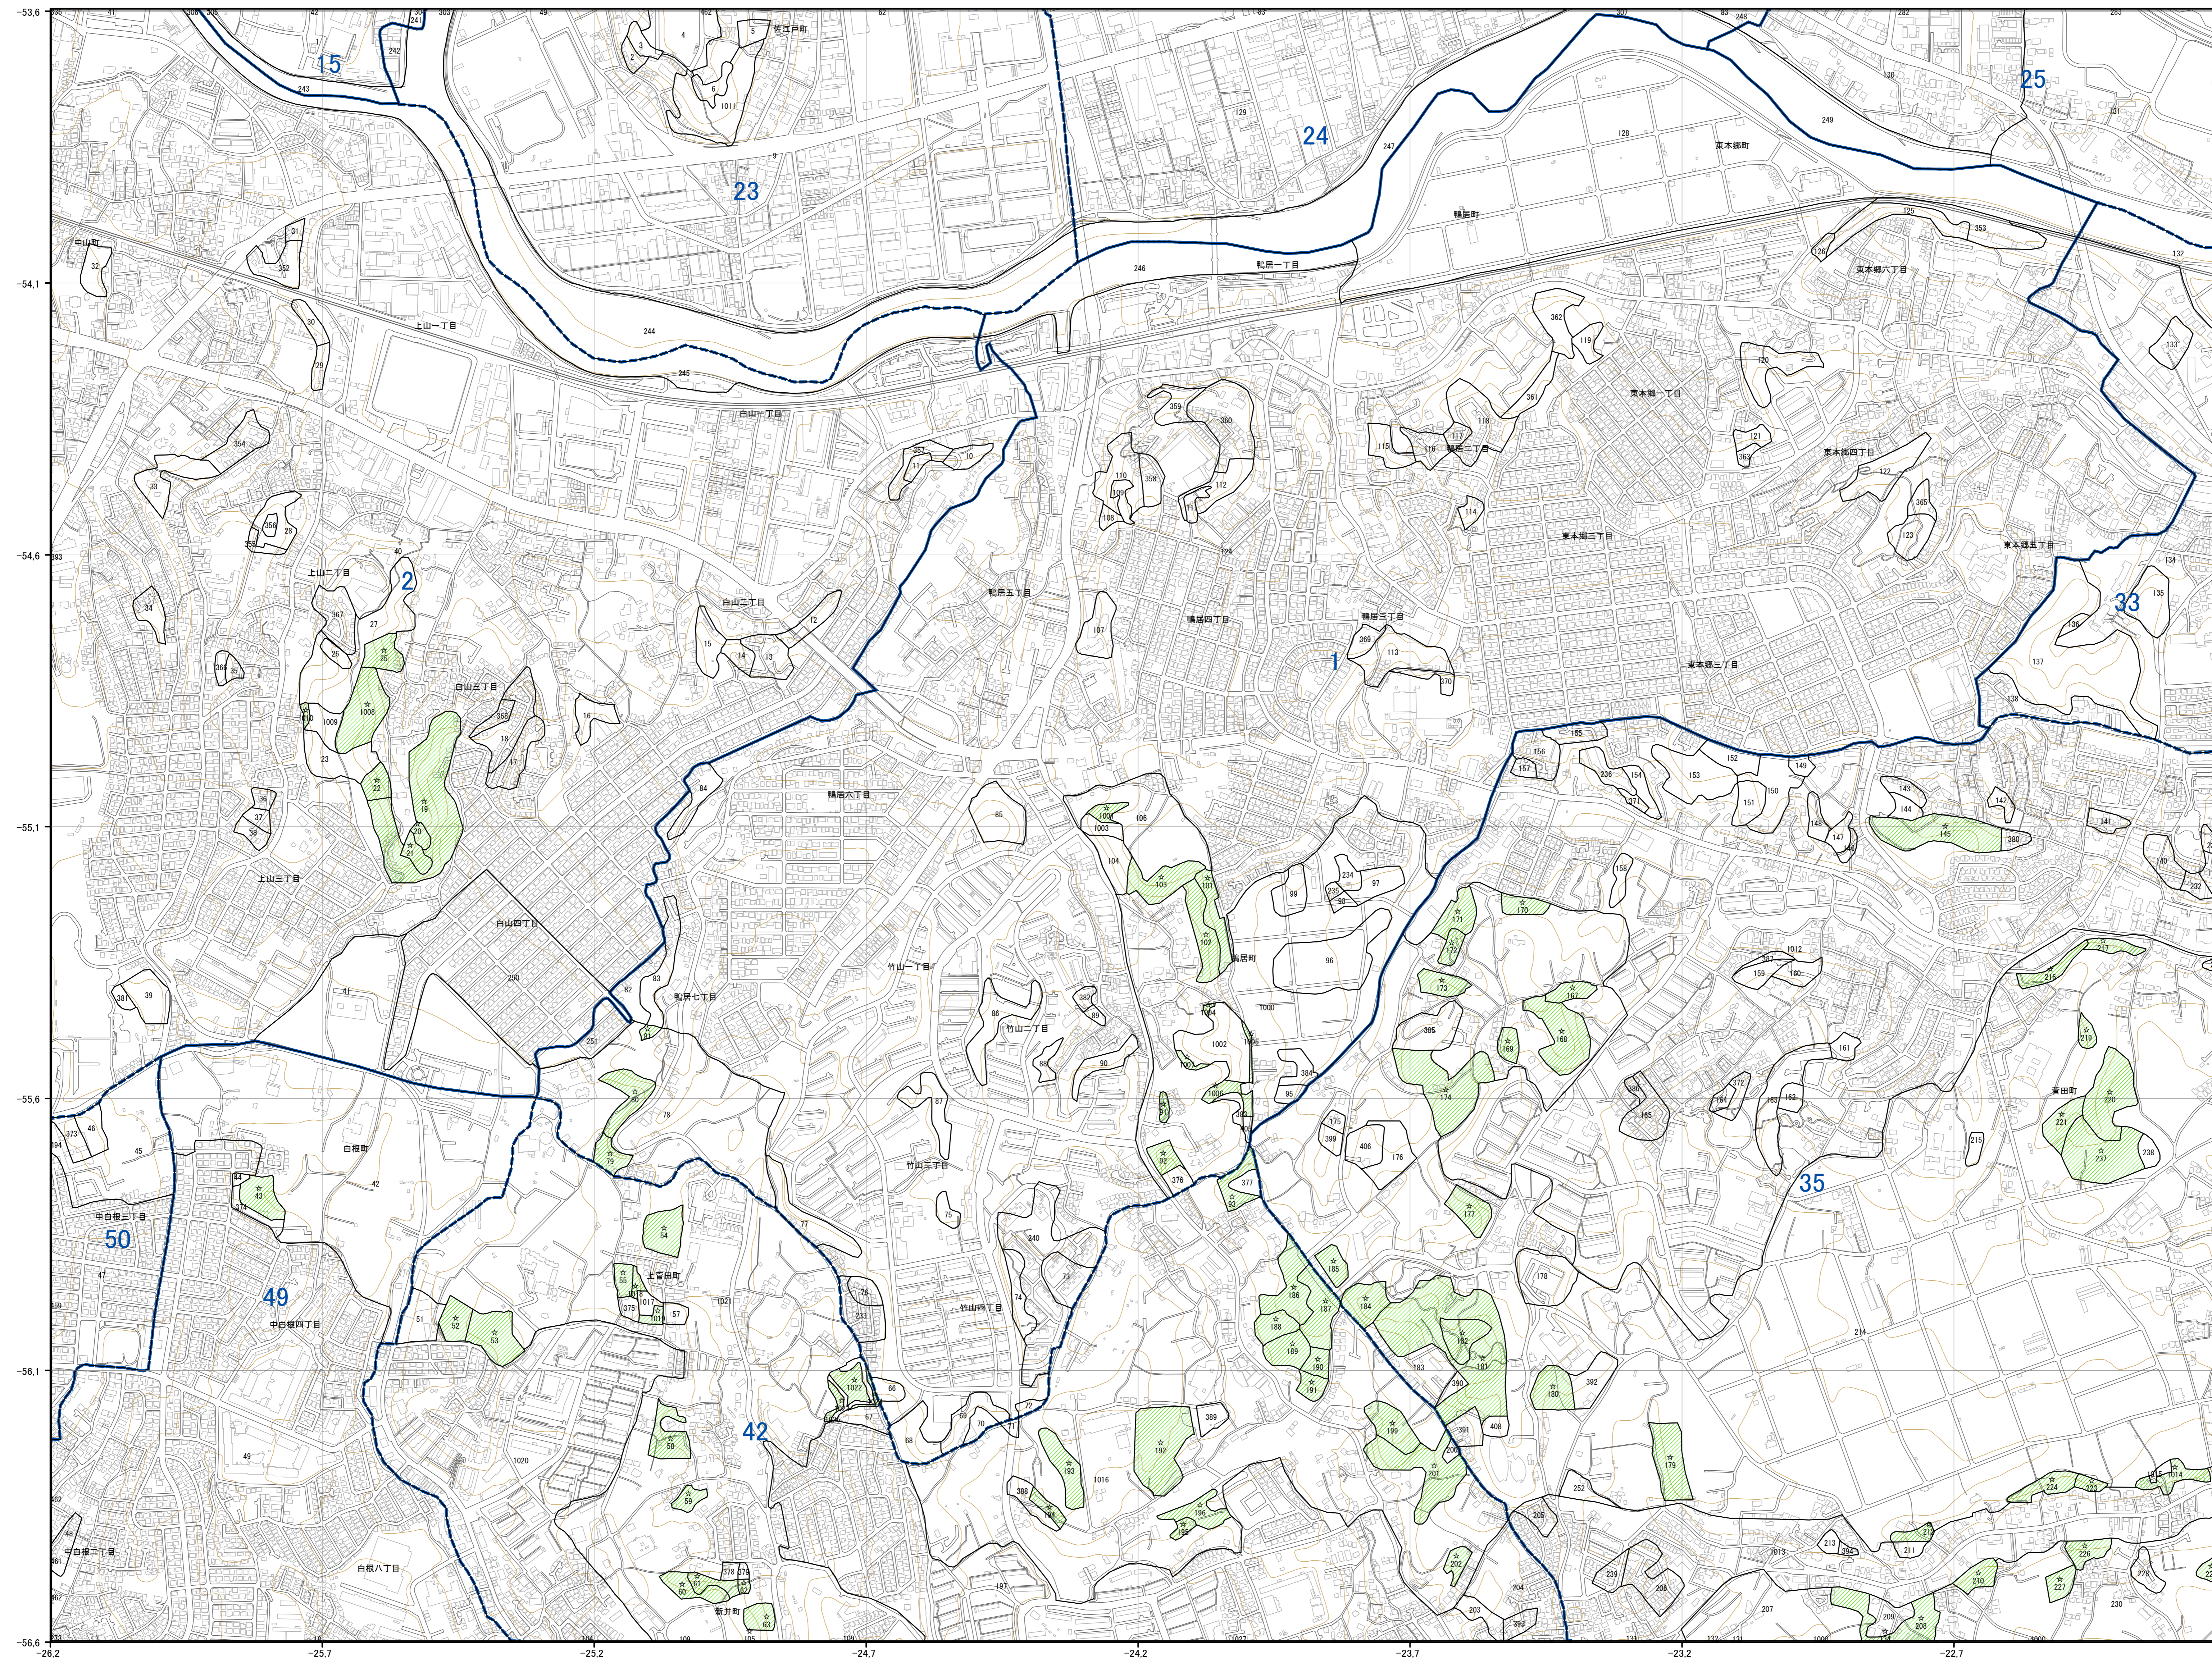

横浜市44-15

横浜市森林計画図44-15

	01	02		
03	04	05	06	07
08	09	10	11	12
13	14	15	16	17
18	19	20	21	
22	23	24	25	26
27	28	29	30	31
32	33	34	35	
36	37	38	39	40
		41	42	43
			44	

横浜市44-15

神奈川県