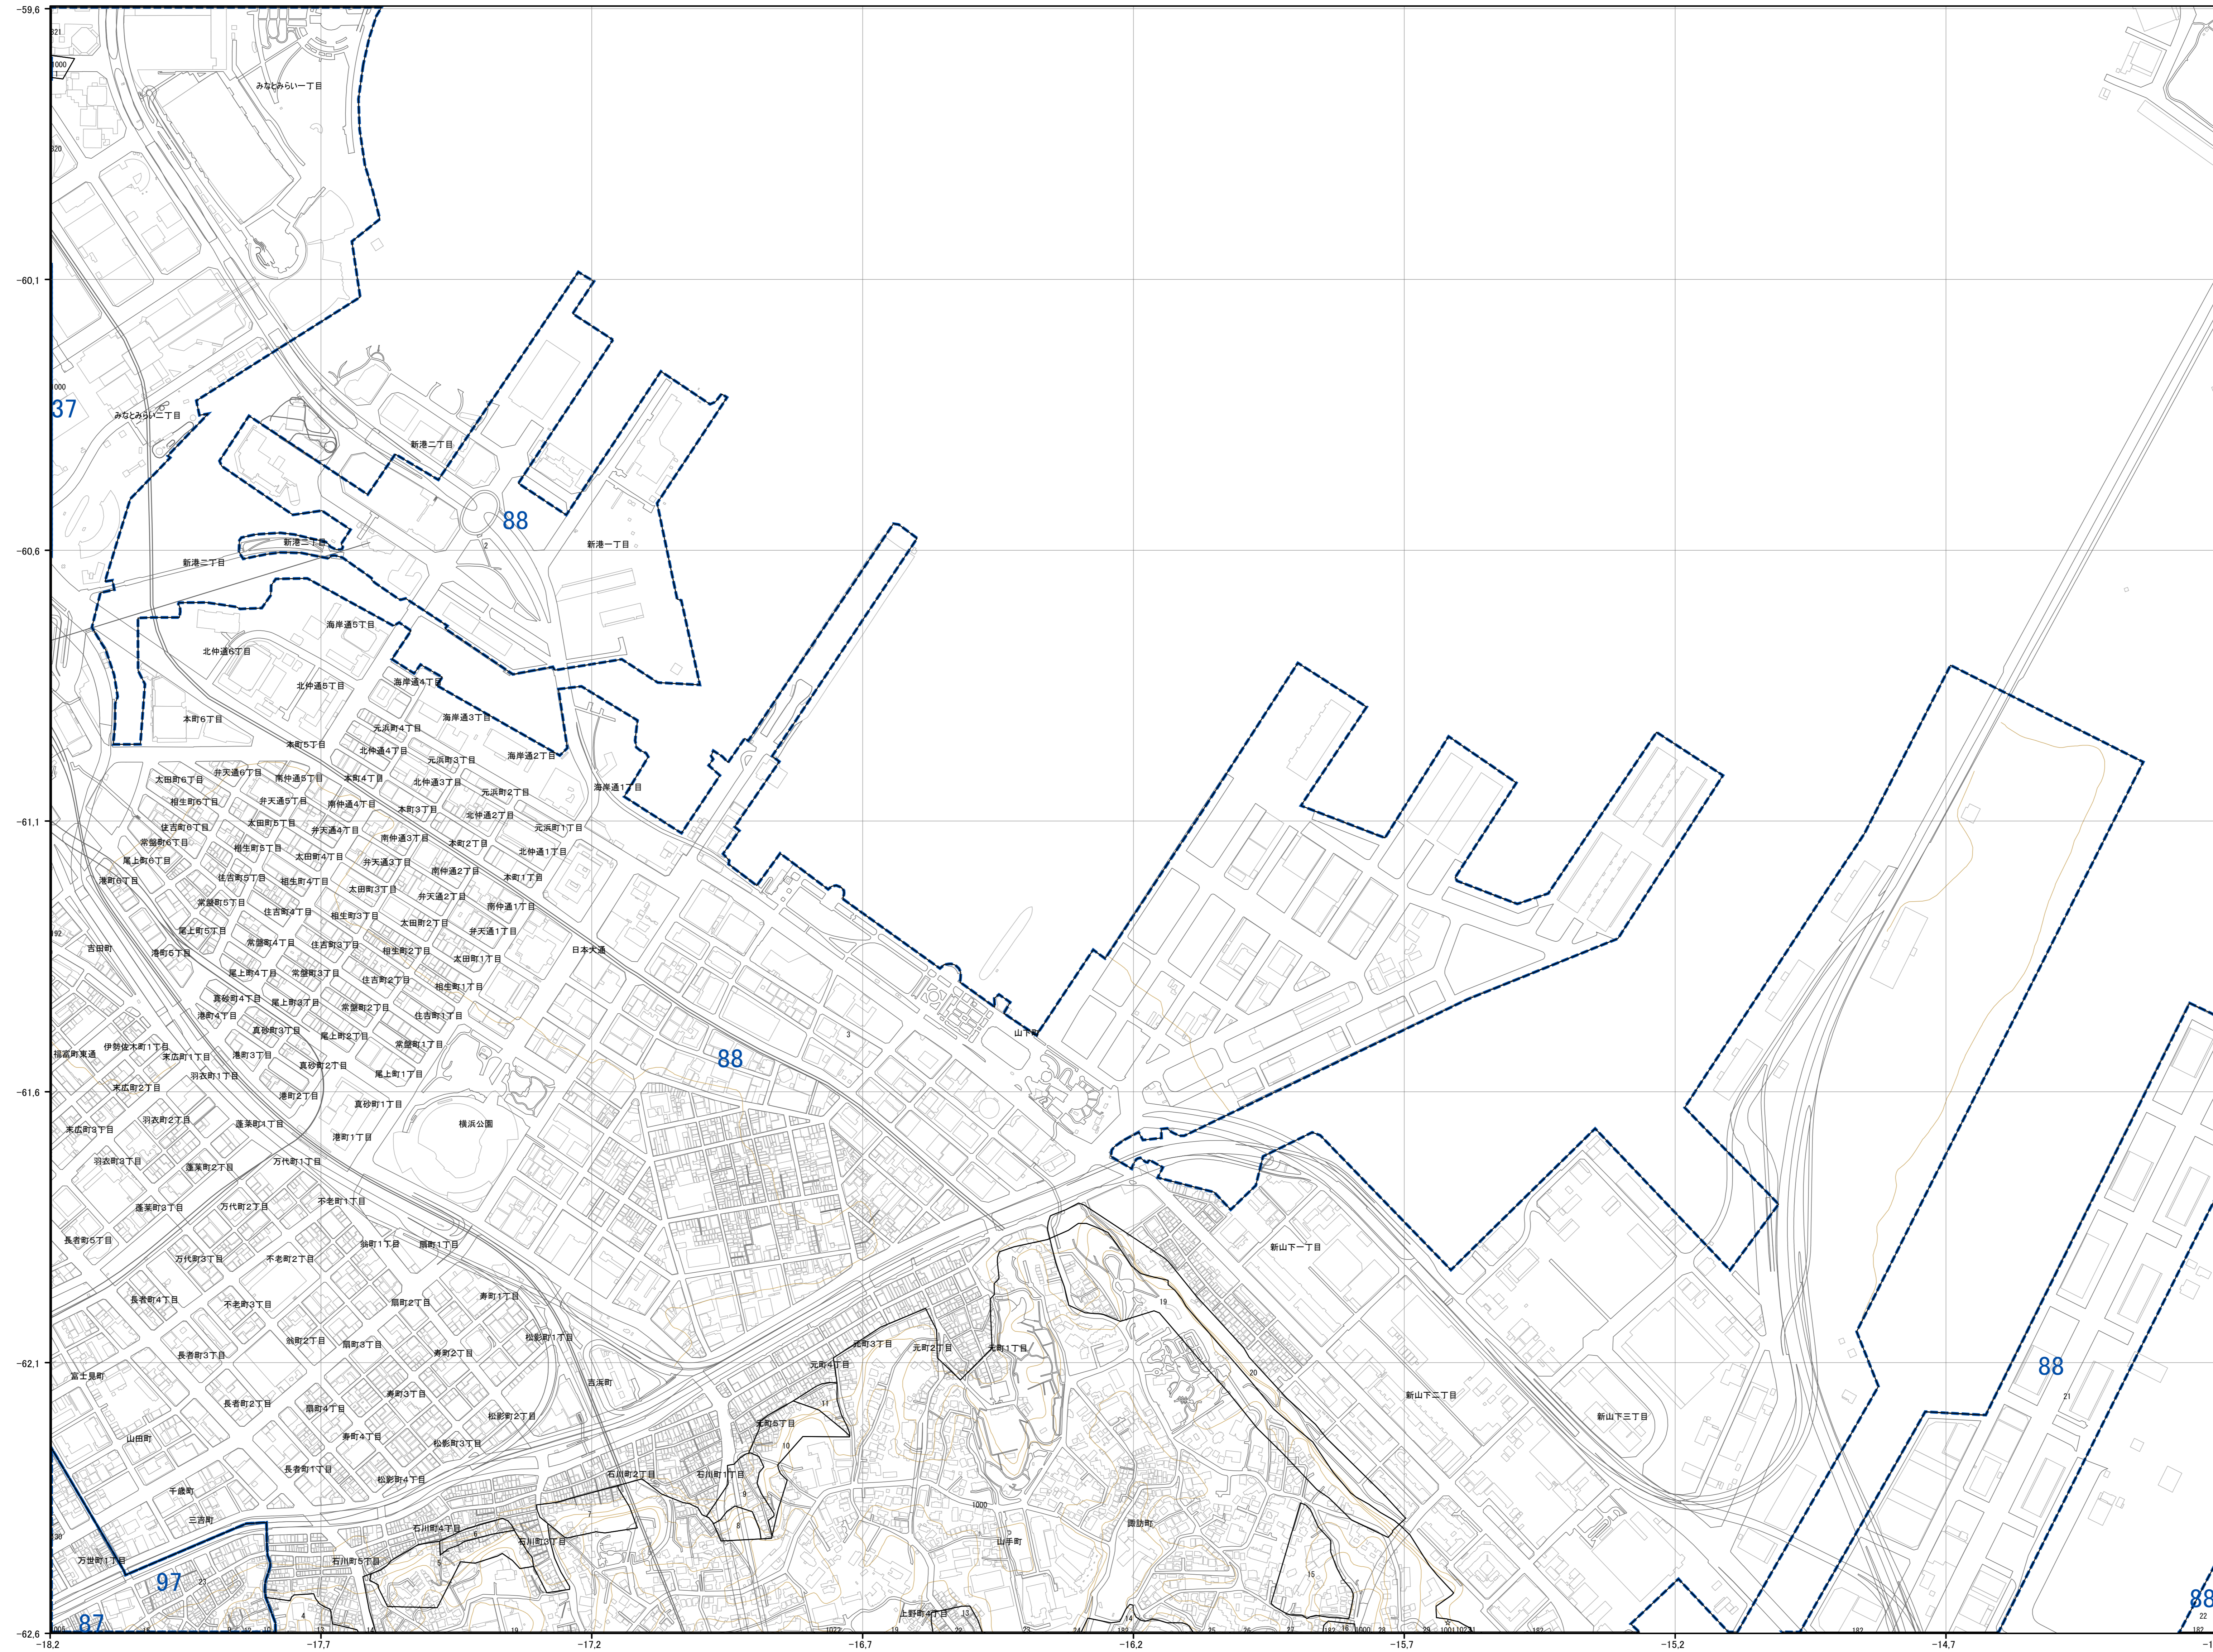

横浜市森林計画図44-25

	01	02		
03	04	05	06	07
13	14	15	16	17
18	19	20	21	
22	23	24	25	26
27	28	29	30	31
32	33	34	35	
36	37	38	39	40
		41	42	43
			44	

横浜市44-25

神奈川県

横浜市森林計画図44-26

横浜市44-26

	01	02		
03	04	05	06	07
08	09	10	11	12
13	14	15	16	17
18	19	20	21	
22	23	24	25	26
27	28	29	30	31
32	33	34	35	
36	37	38	39	40
		41	42	43
			44	