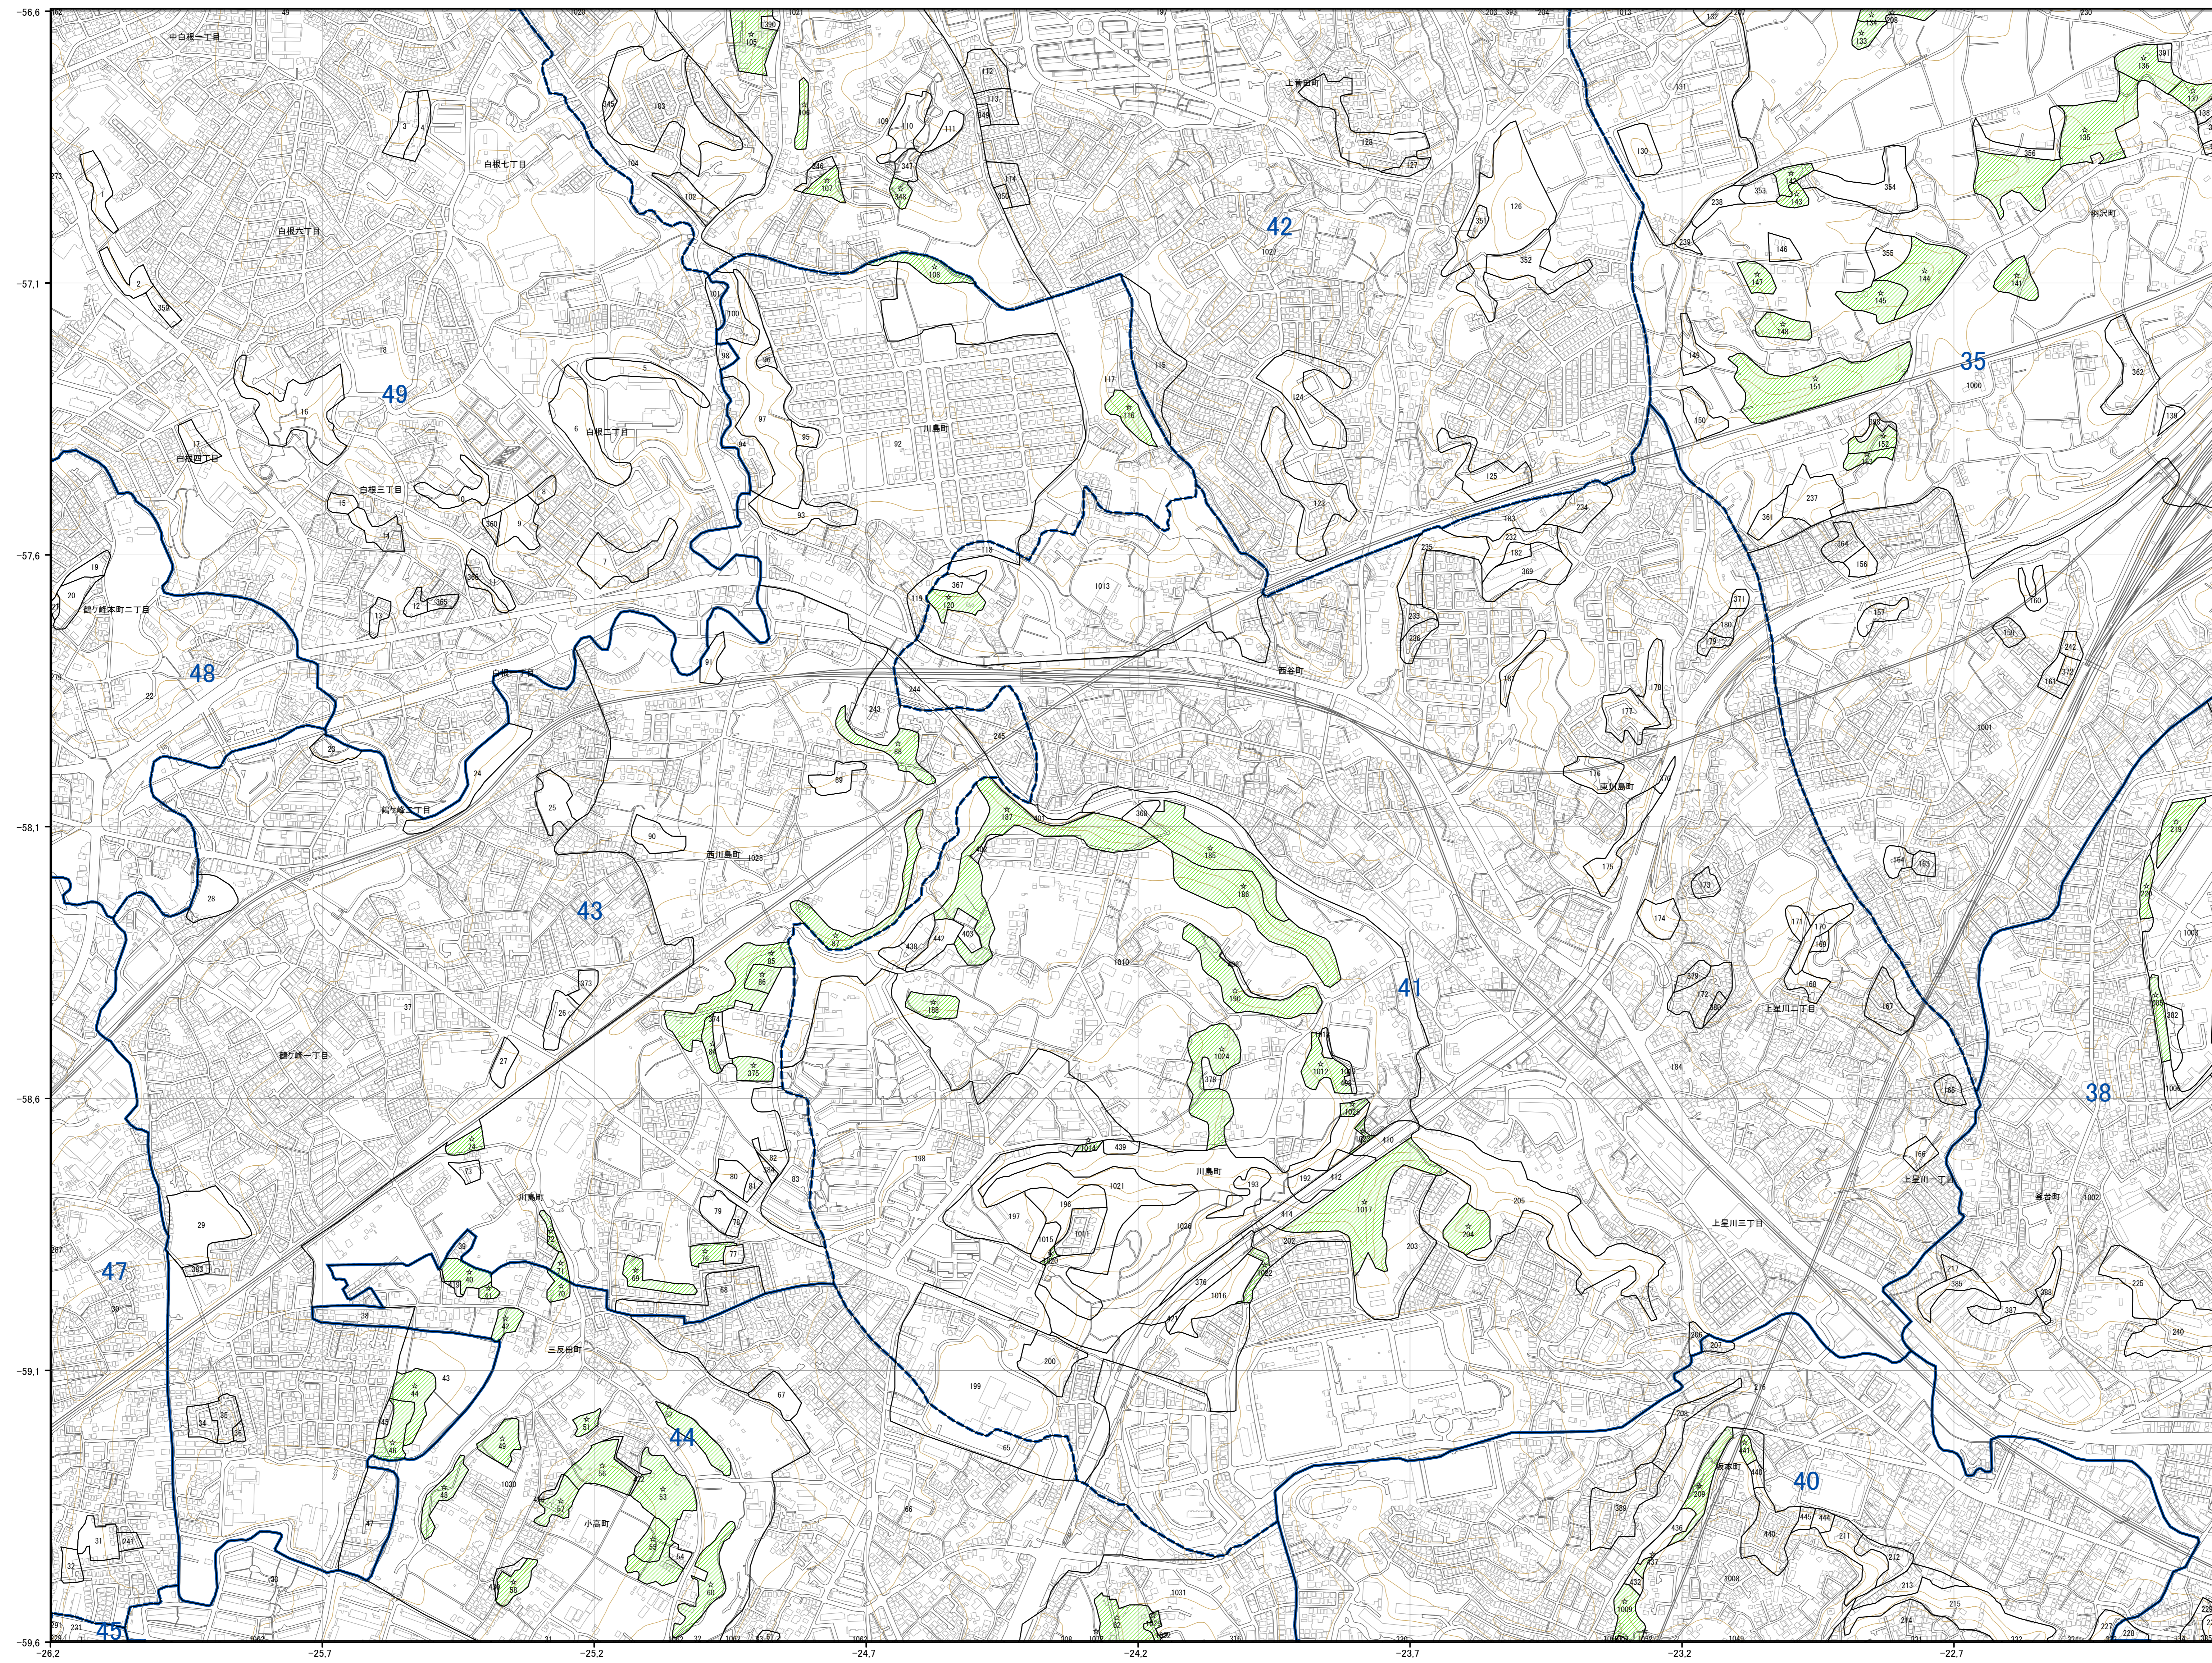

横浜市森林計画図44-19

	01	02		
03	04	05	06	07
08	09	10	11	12
13	14	15	16	17
18	19	20	21	
22	23	24	25	26
27	28	29	30	31
32	33	34	35	
36	37	38	39	40
		41	42	43
			44	

横浜市44-19

神奈川県

横浜市44-20

横浜市森林計画図44-20

	01	02		
03	04	05	06	07
08	09	10	11	12
13	14	15	16	17
18	19	20	21	
22	23	24	25	26
27	28	29	30	31
32	33	34	35	
36	37	38	39	40
		41	42	43
			44	