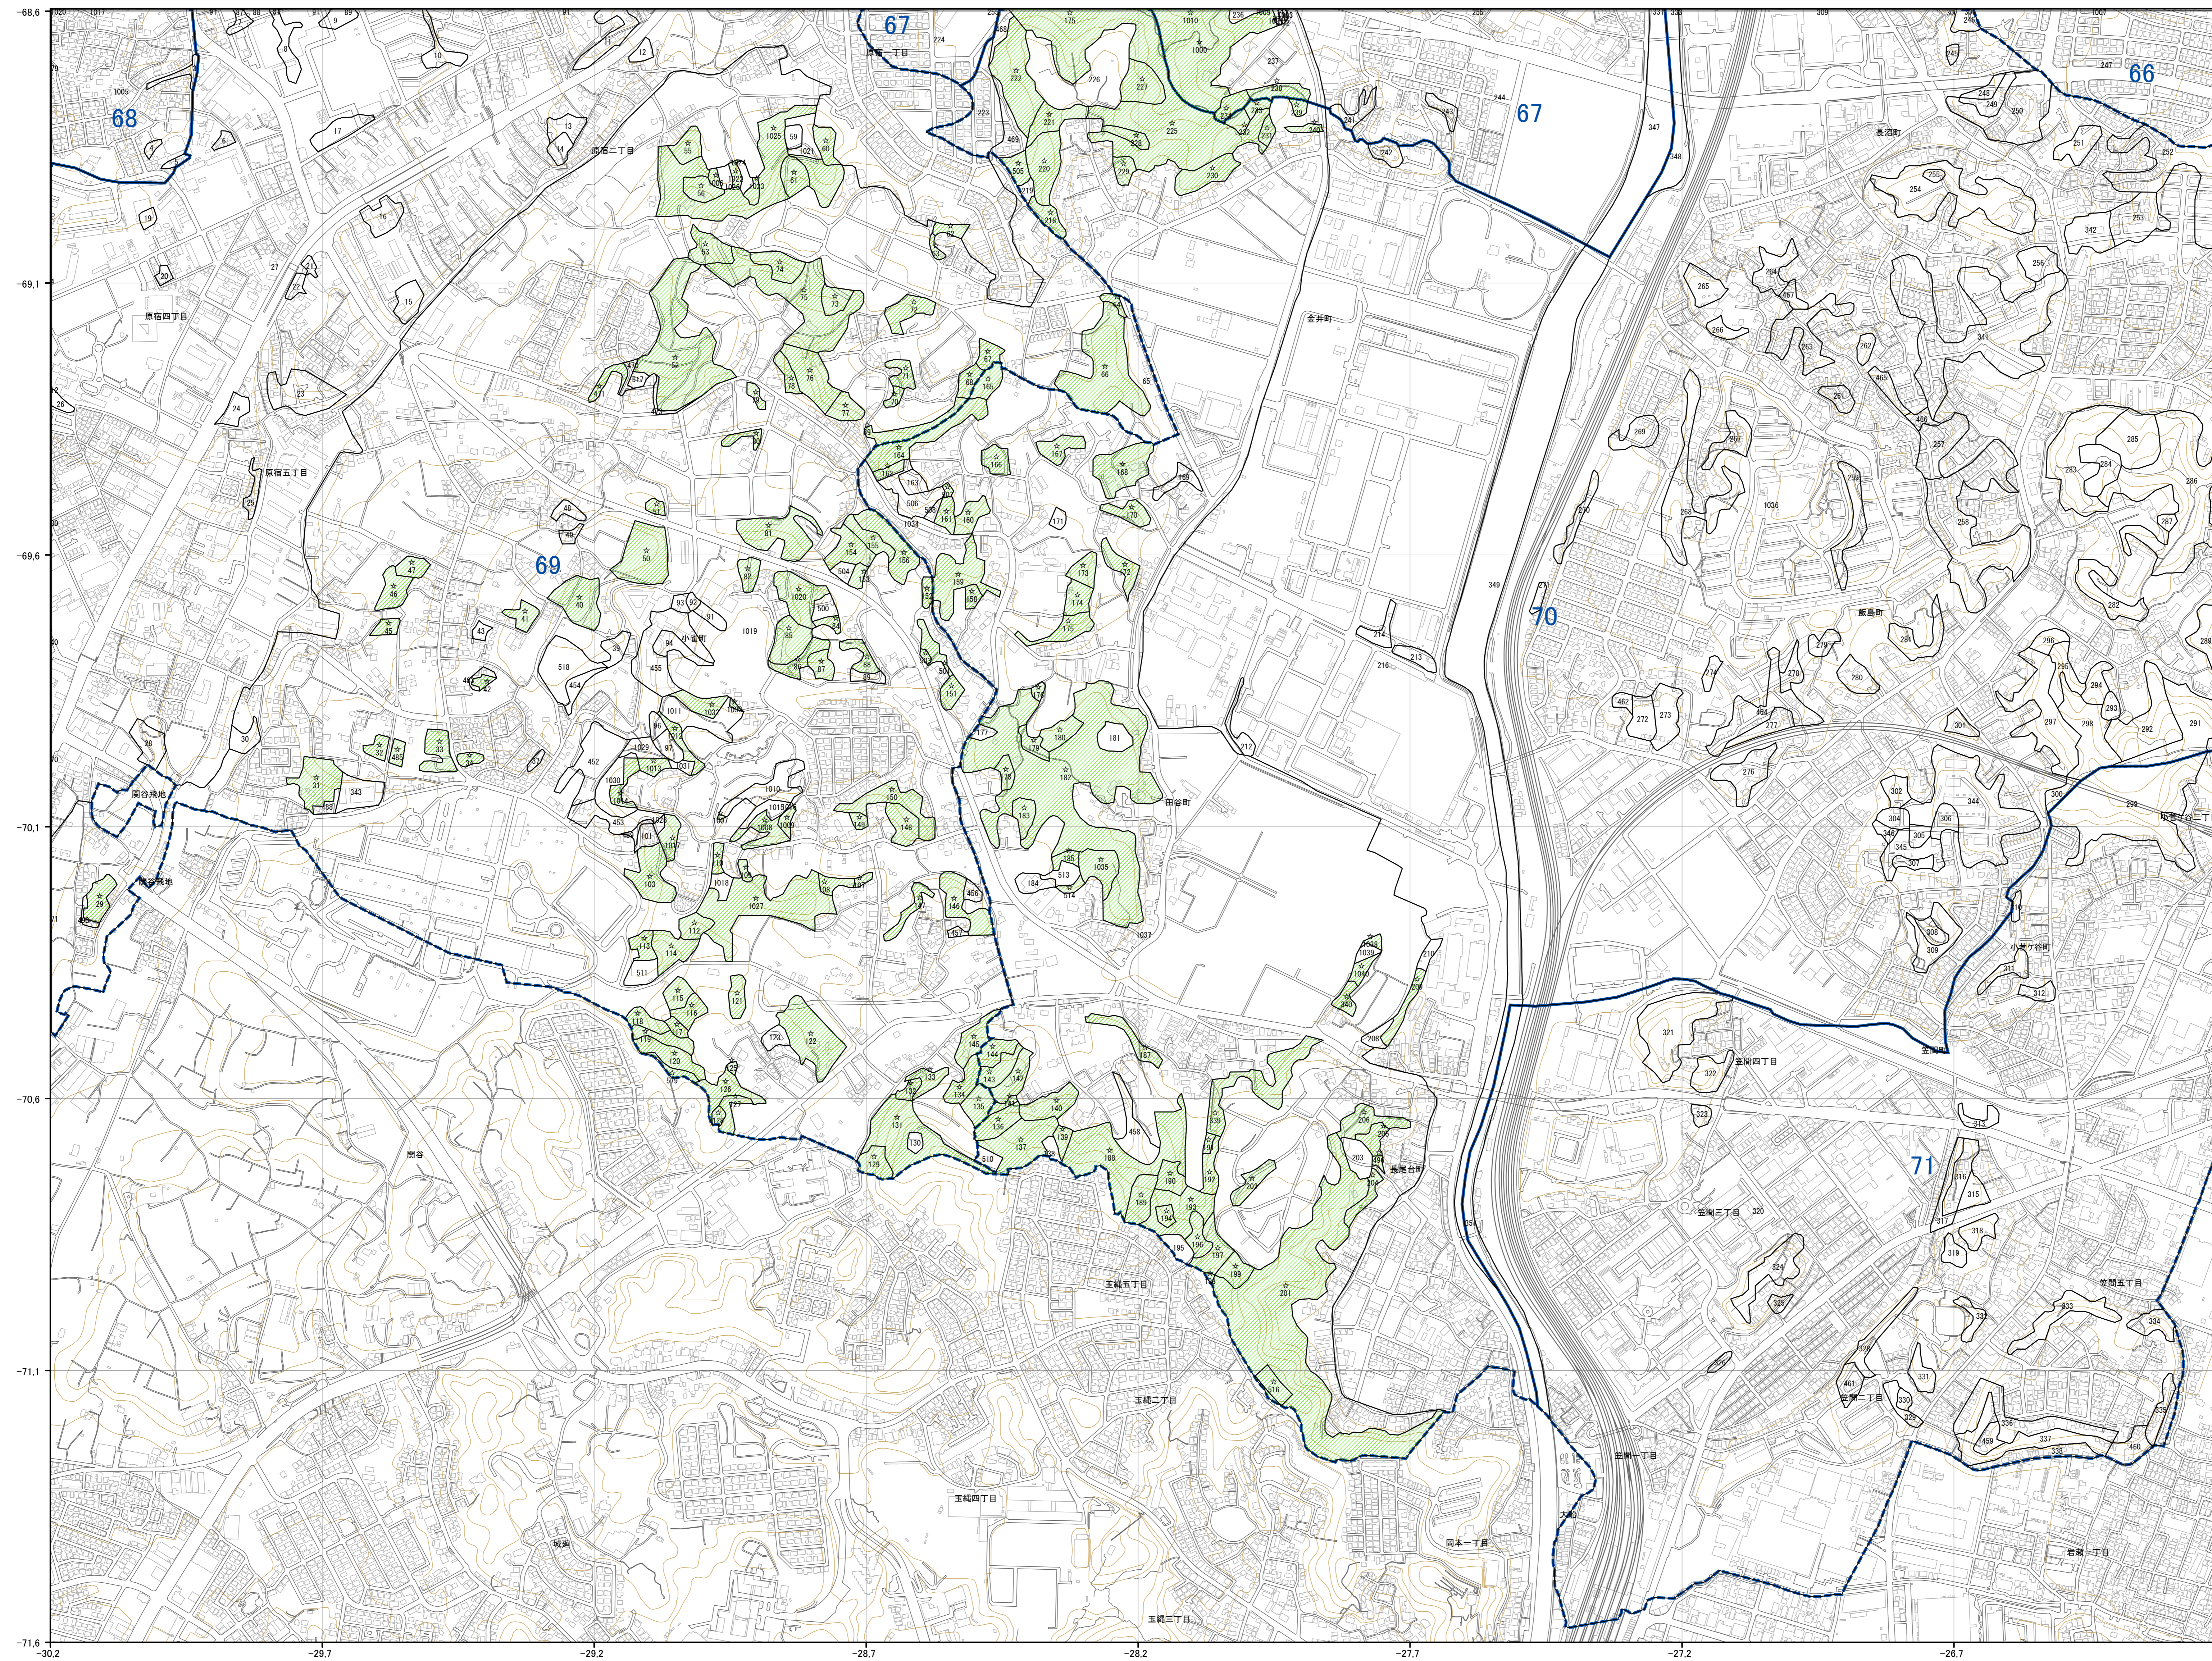

横浜市森林計画図44-35

	01	02		
03	04	05	06	07
08	09	10	11	12
13	14	15	16	17
18	19	20	21	
22	23	24	25	26
27	28	29	30	31
32	33	34	35	
36	37	38	39	40
		41	42	43
			44	

神奈川県

横浜市44-35

背景図出典: 国土地理院 基礎地図情報

横浜市44-37

横浜市森林計画図44-37