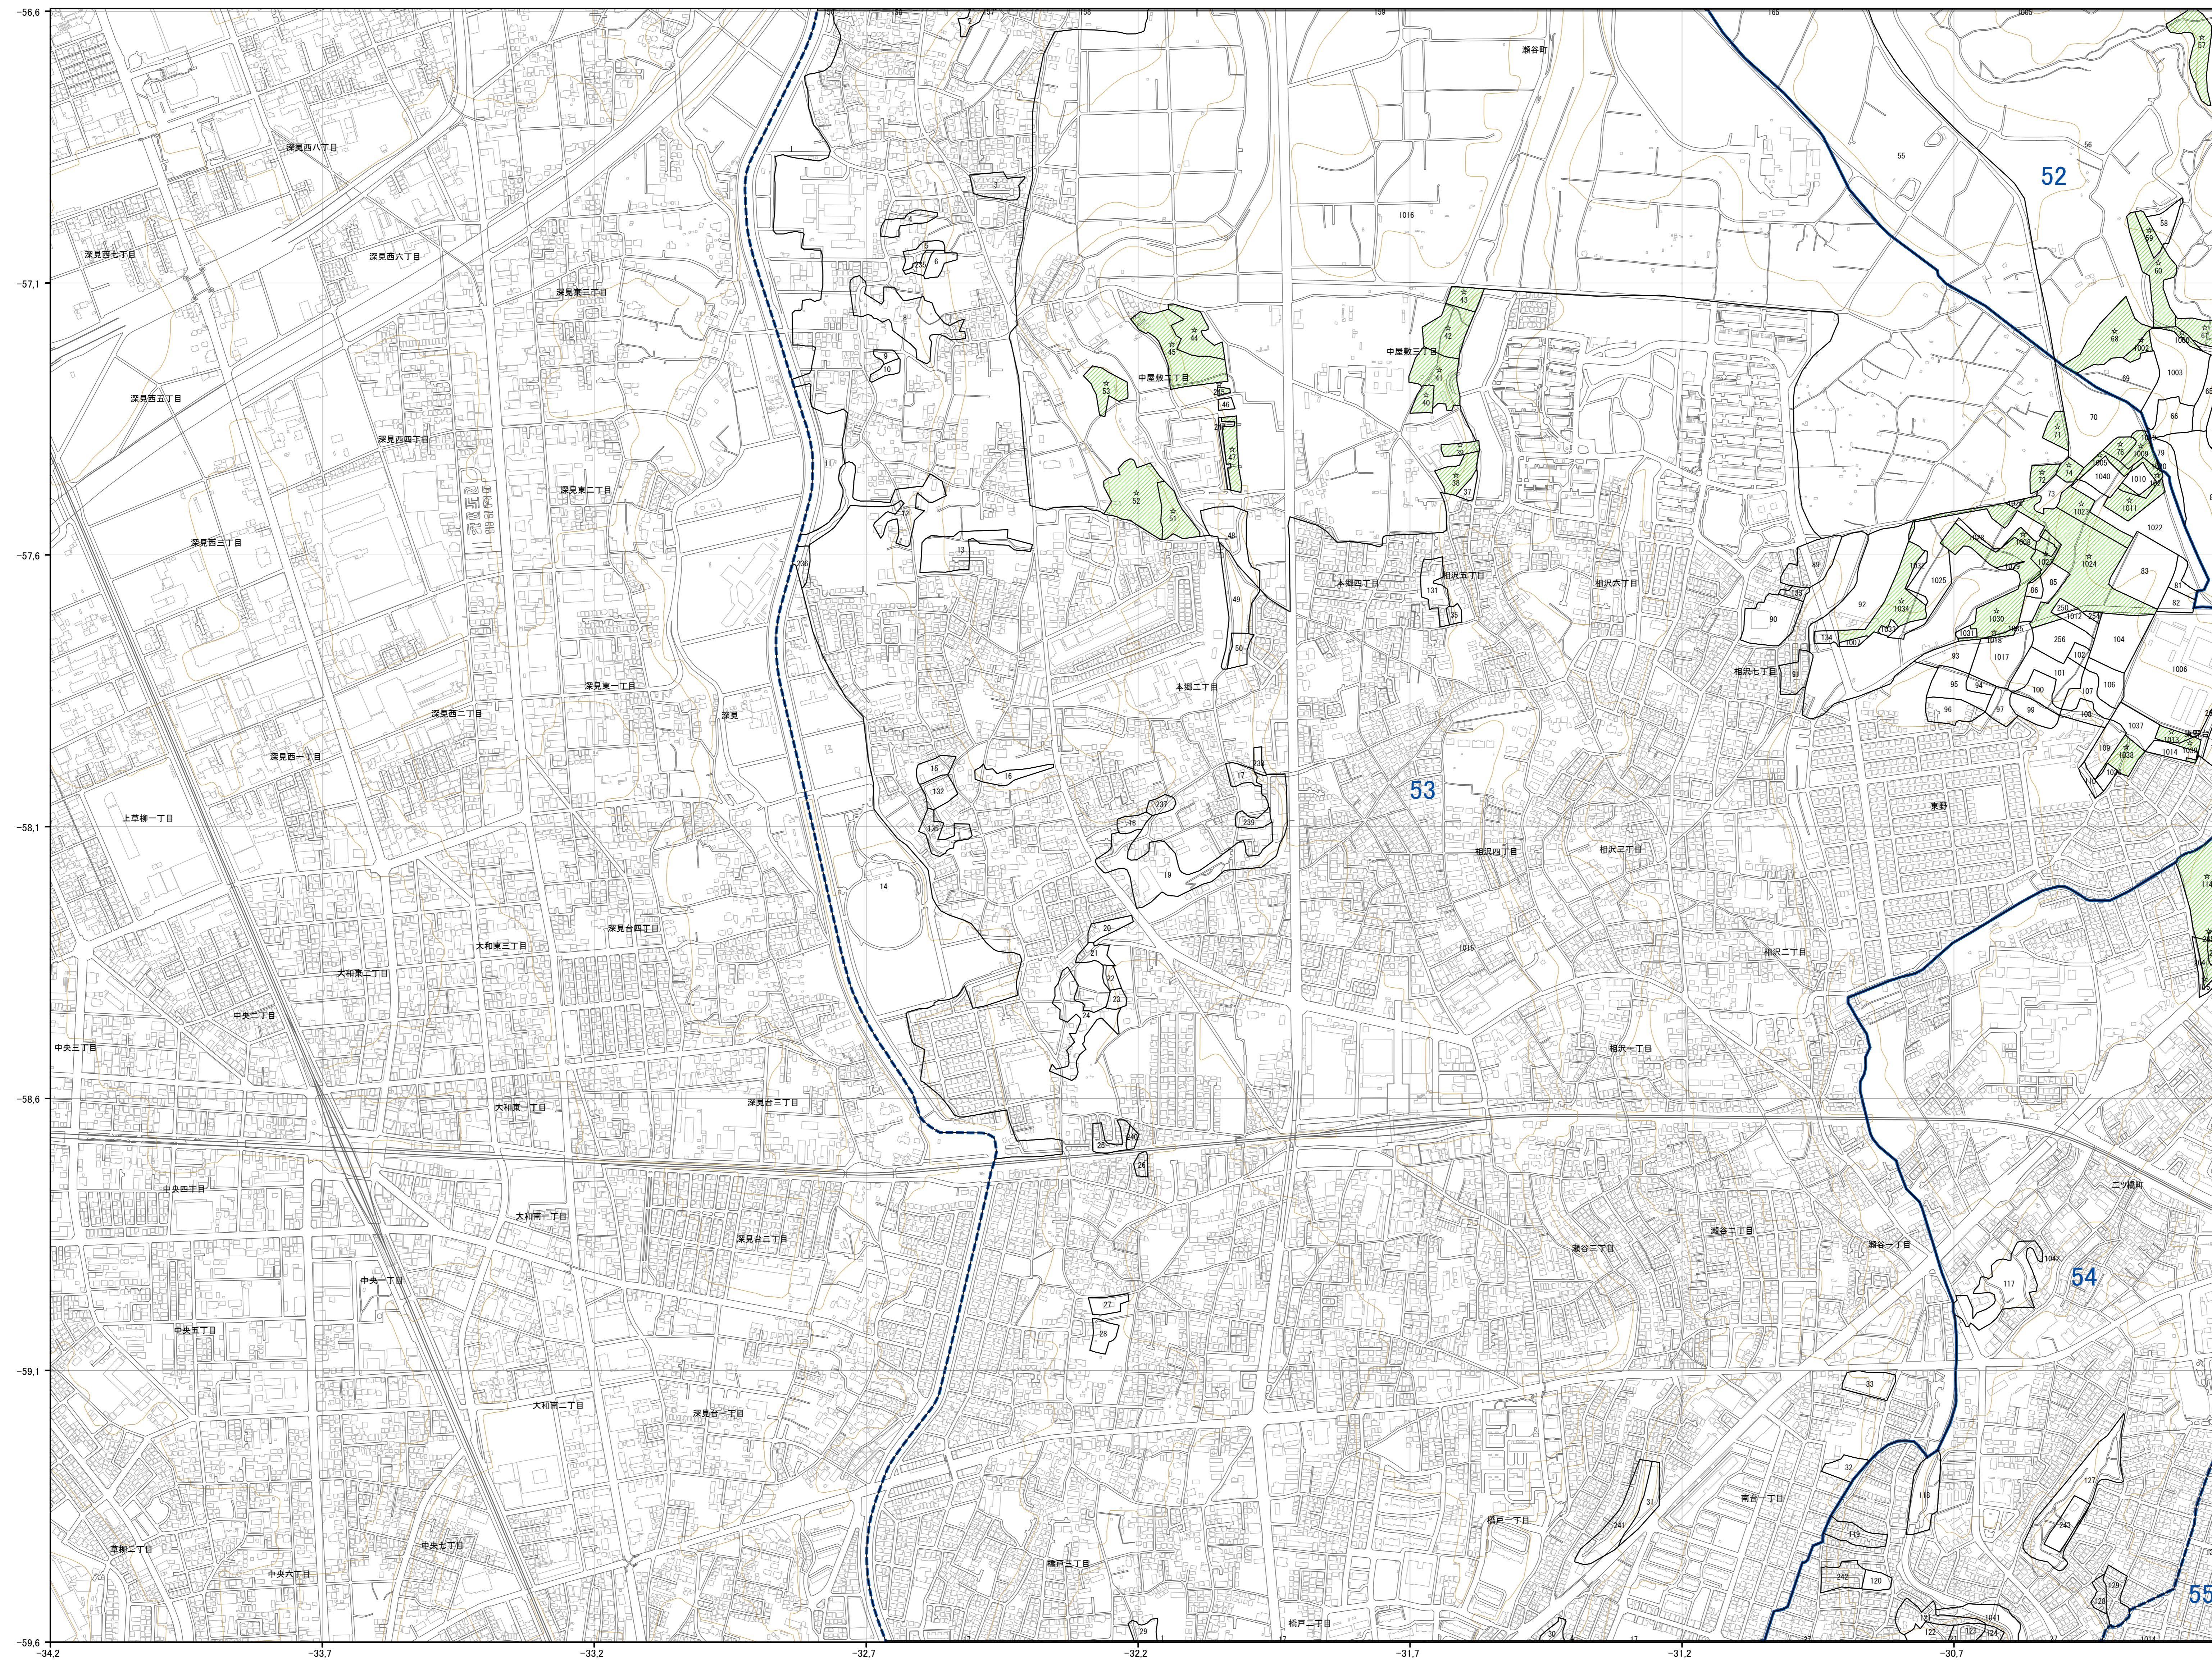

横浜市44-18

横浜市森林計画図44-18

	01	02		
03	04	05	06	07
08	09	10	11	12
13	14	15	16	17
18	19	20	21	
22	23	24	25	26
27	28	29	30	31
32	33	34	35	
36	37	38	39	40
		41	42	43
			44	

横浜市44-18

神奈川県