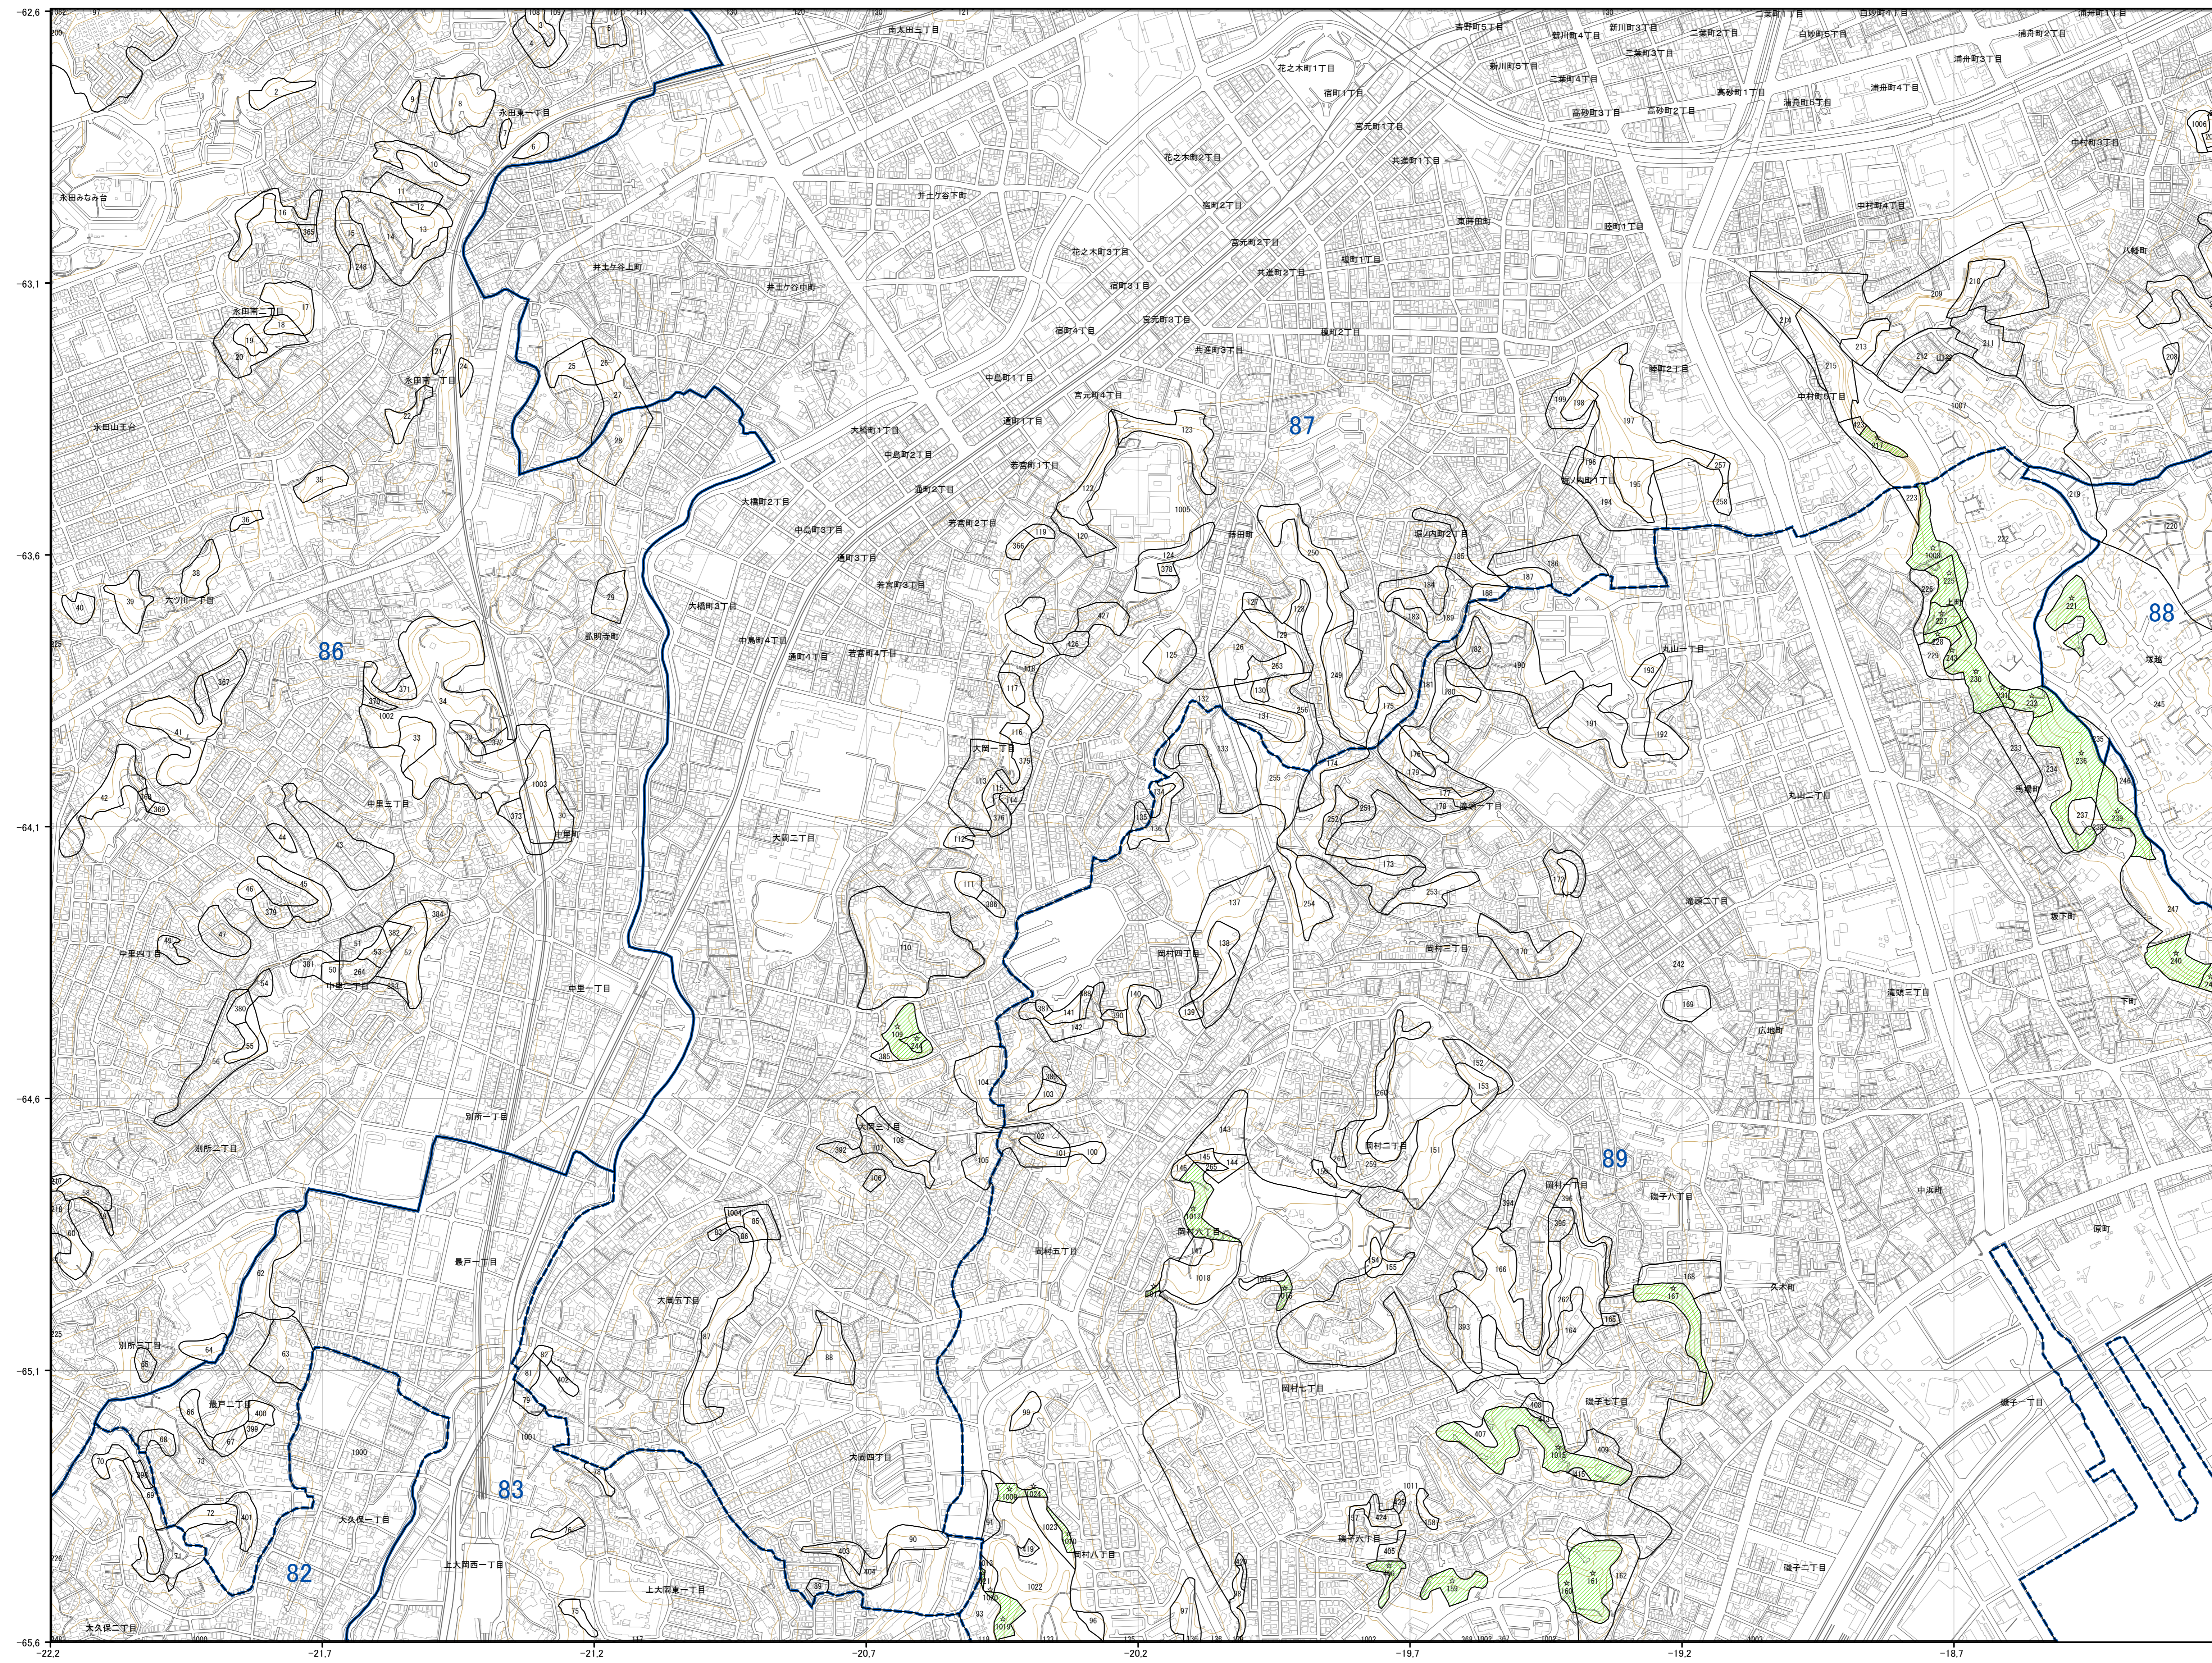

	01	02		
03	04	05	06	07
08	09	10	11	12
13	14	15	16	17
18	19	20	21	
22	23	24	25	26
27	28	29	30	31
32	33	34	35	
36	37	38	39	40
		41	42	43
			44	

神奈川県

横浜市44-29

横浜市44-30

横浜市森林計画図44-30

	01	02		
03	04	05	06	07
08	09	10	11	12
13	14	15	16	17
18	19	20	21	
22	23	24	25	26
27	28	29	30	31
32	33	34	35	
36	37	38	39	40
		41	42	43
			44	