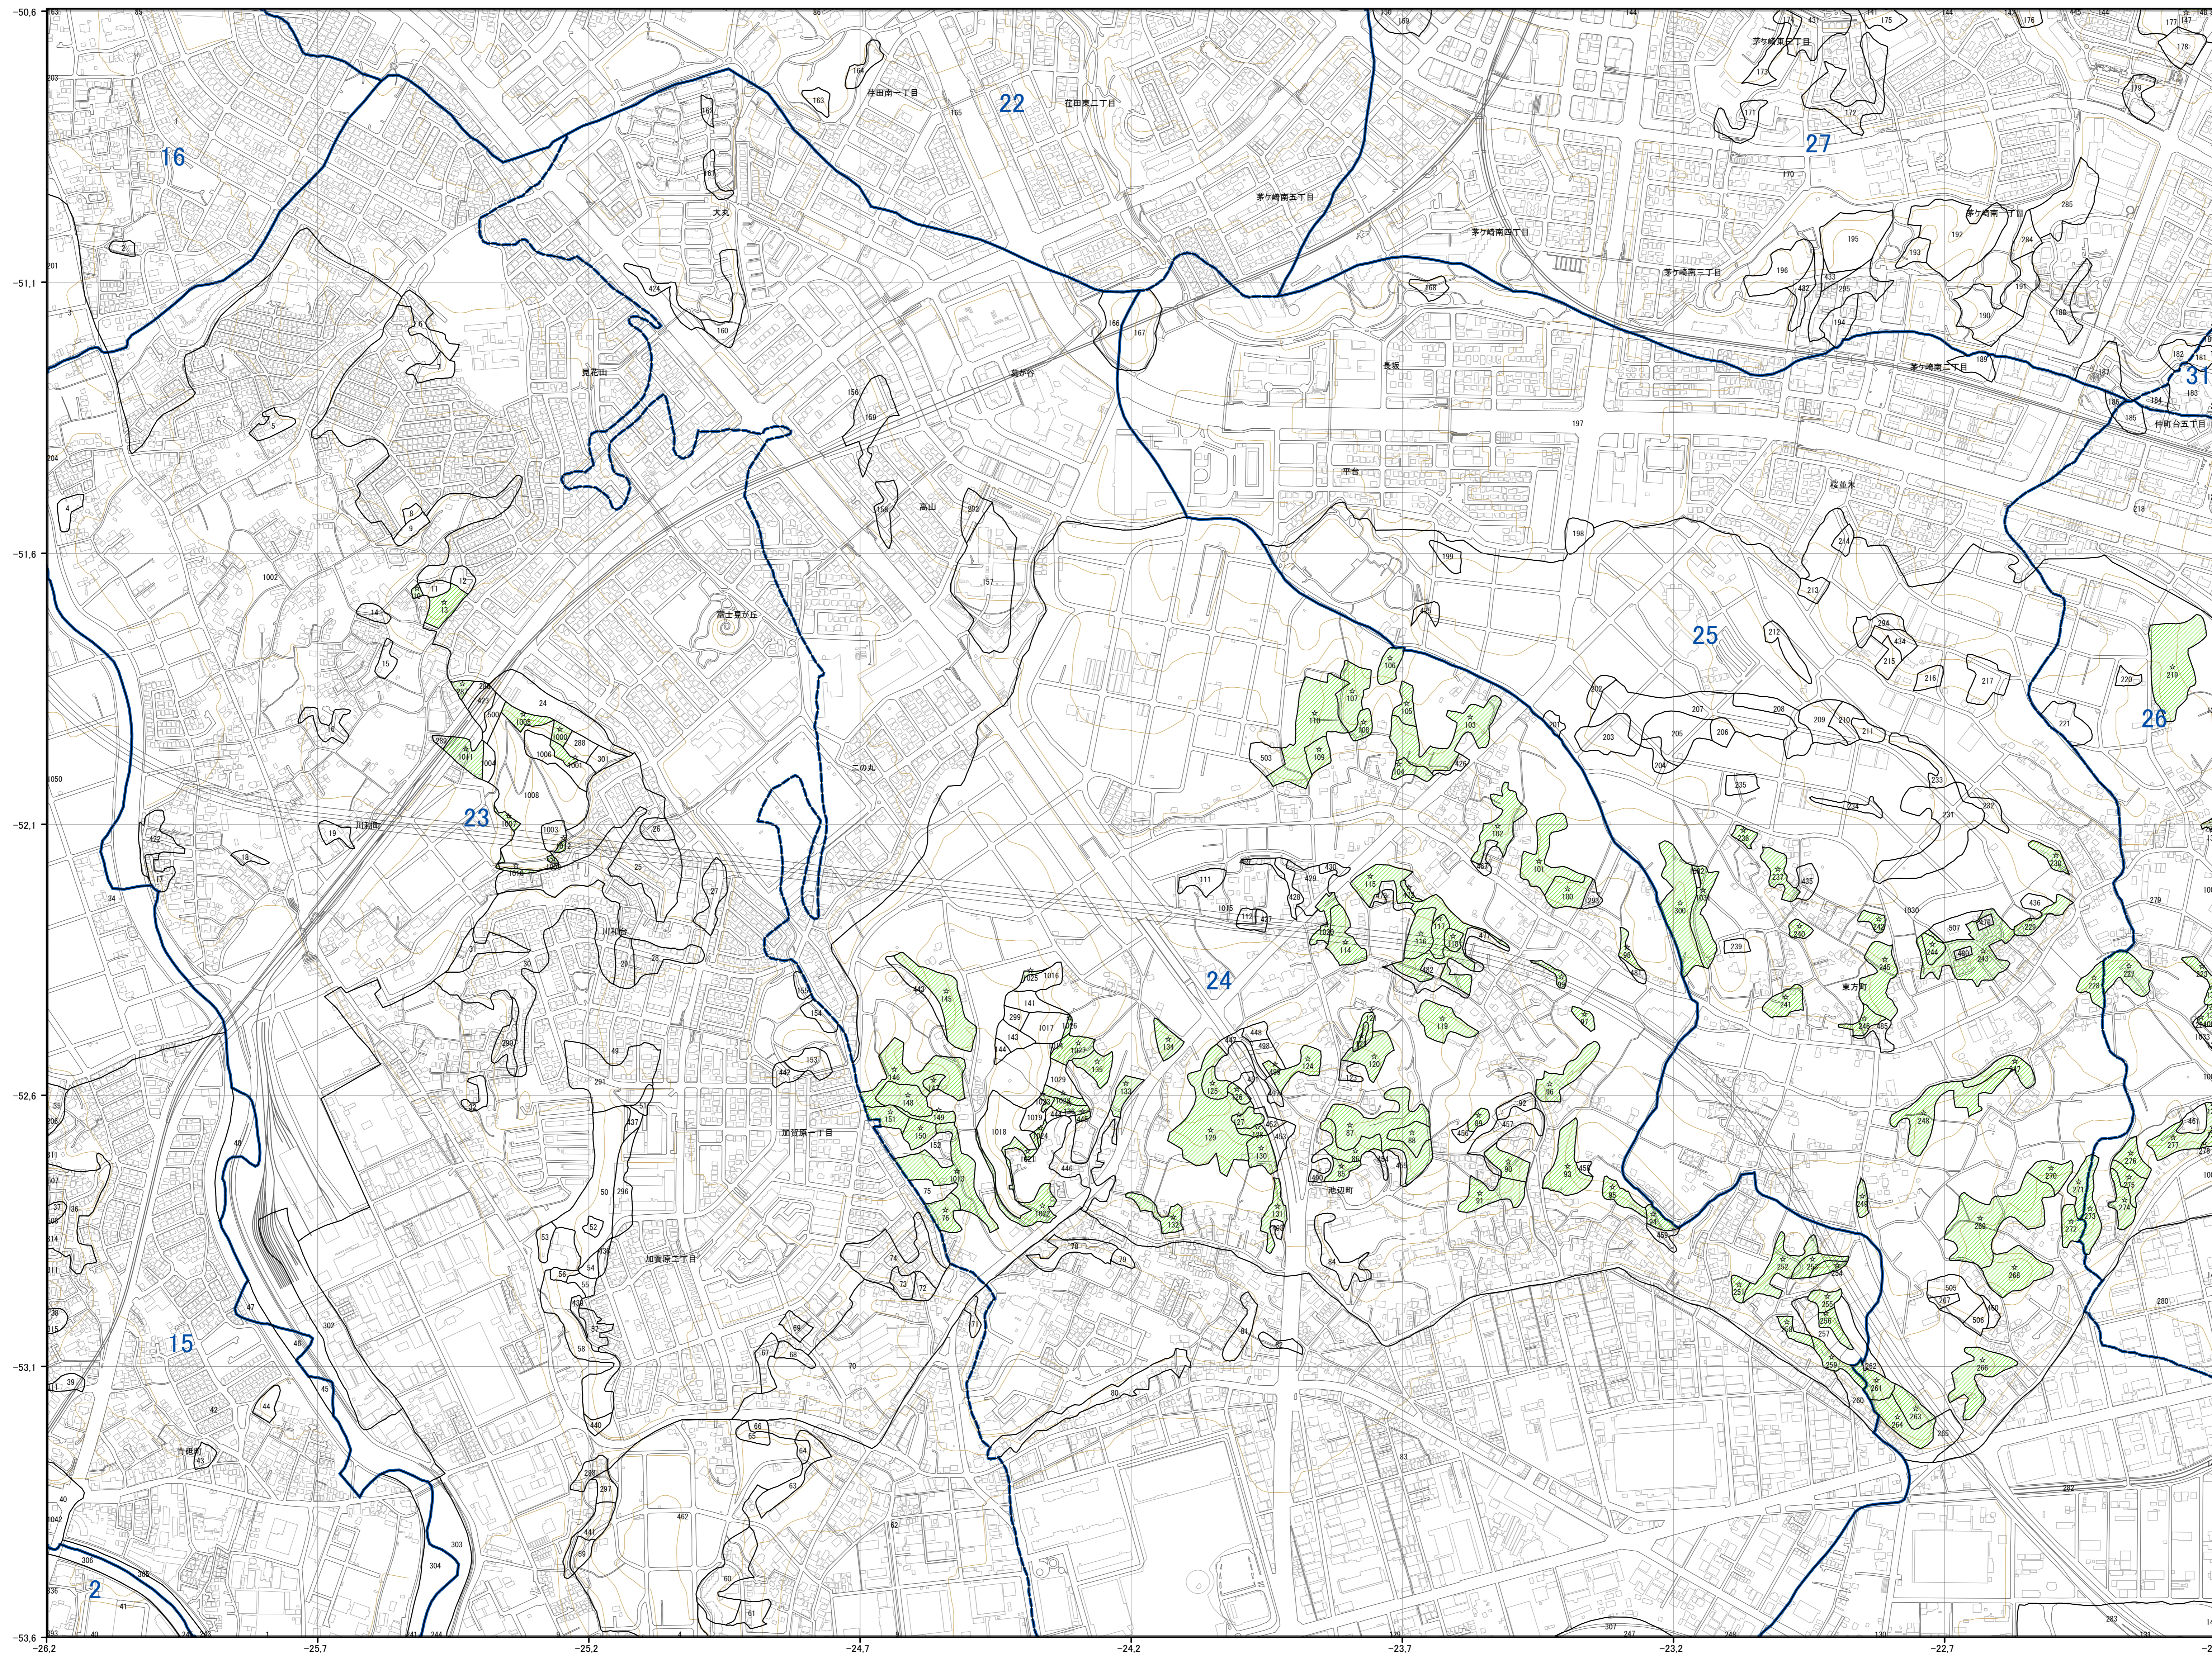

横浜市森林計画図44-09

	01	02			
03	04	05	06	07	
08	09	10	11	12	
13	14	15	16	17	
18	19	20	21		
22	23	24	25	26	
27	28	29	30	31	
32	33	34	35		
36	37	38	39	40	
		41	42	43	
			44		

横浜市44-09

神奈川県

横浜市44-10

横浜市森林計画図44-10

	01	02		
03	04	05	06	07
08	09	10	11	12
13	14	15	16	17
18	19	20	21	
22	23	24	25	26
27	28	29	30	31
32	33	34	35	
36	37	38	39	40
		41	42	43
			44	