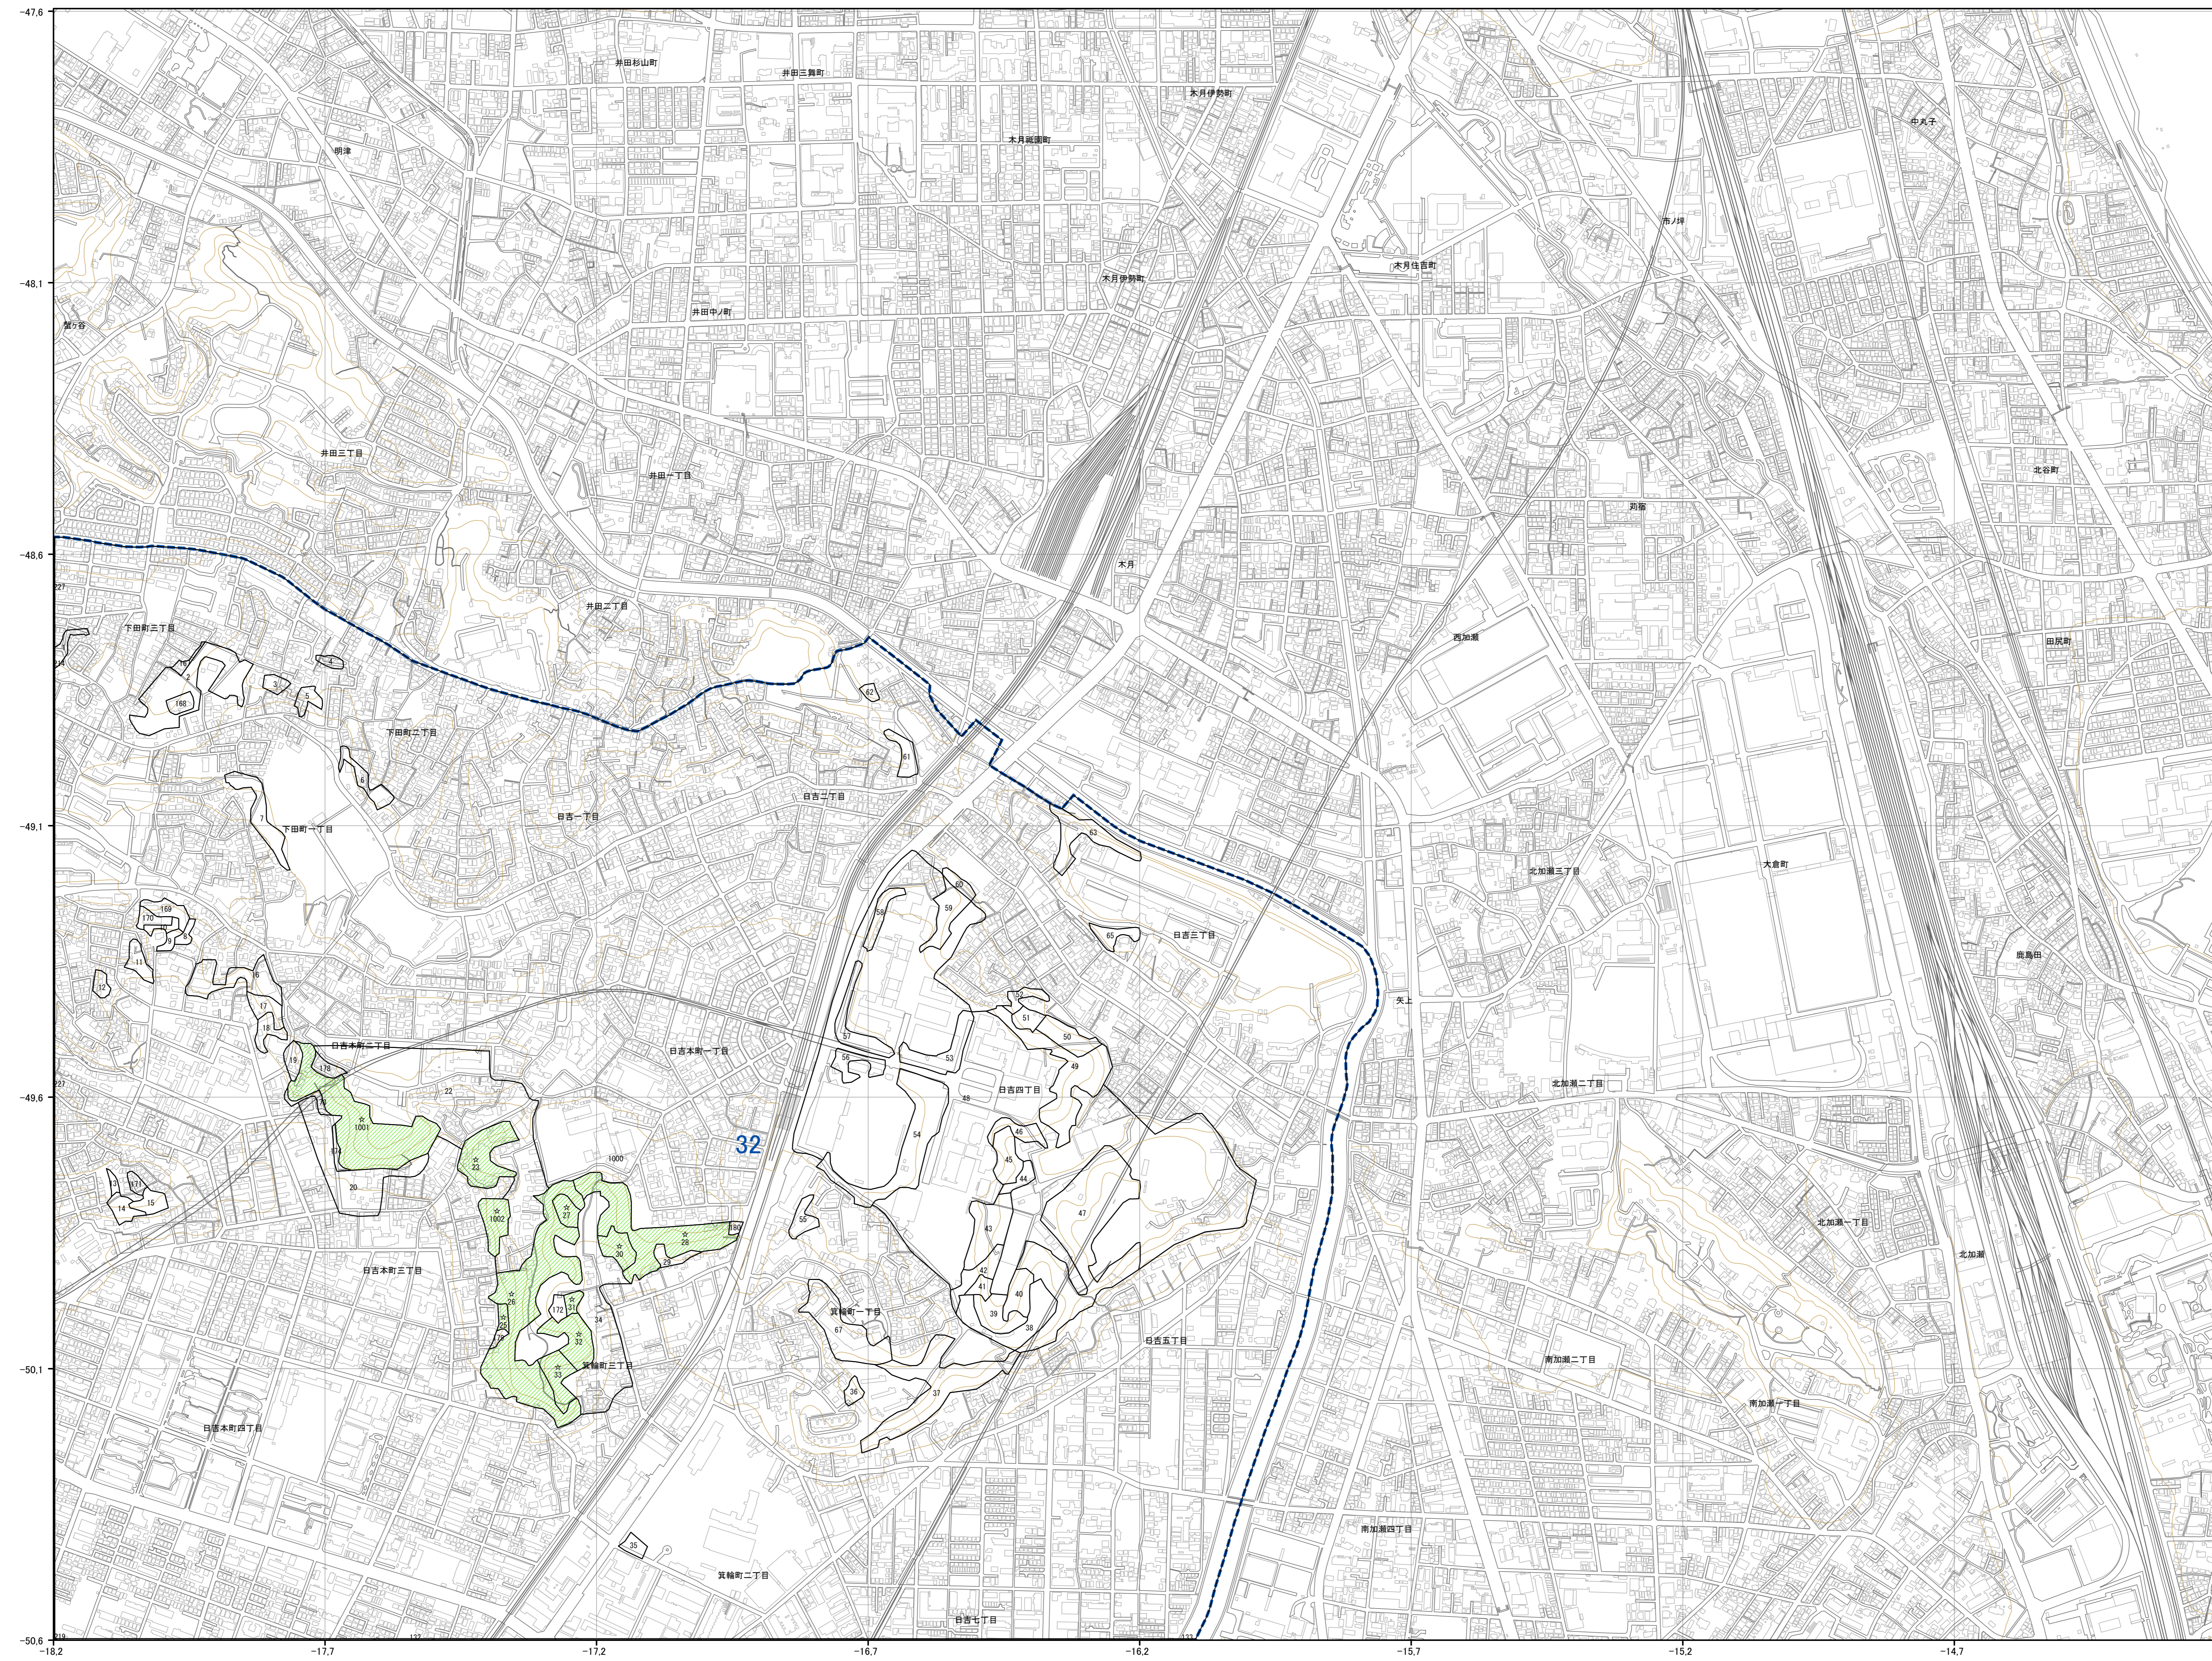

横浜市森林計画図44-06

	01	02		
03	04	05	06	07
08	09	10	11	12
13	14	15	16	17
18	19	20	21	
22	23	24	25	26
27	28	29	30	31
32	33	34	35	
36	37	38	39	40
		41	42	43
			44	

横浜市44-06

神奈川県

横浜市44-07

横浜市森林計画図44-07

	01	02		
03	04	05	06	07
08	09	10	11	12
13	14	15	16	17
18	19	20	21	
22	23	24	25	26
27	28	29	30	31
32	33	34	35	
36	37	38	39	40
		41	42	43
			44	