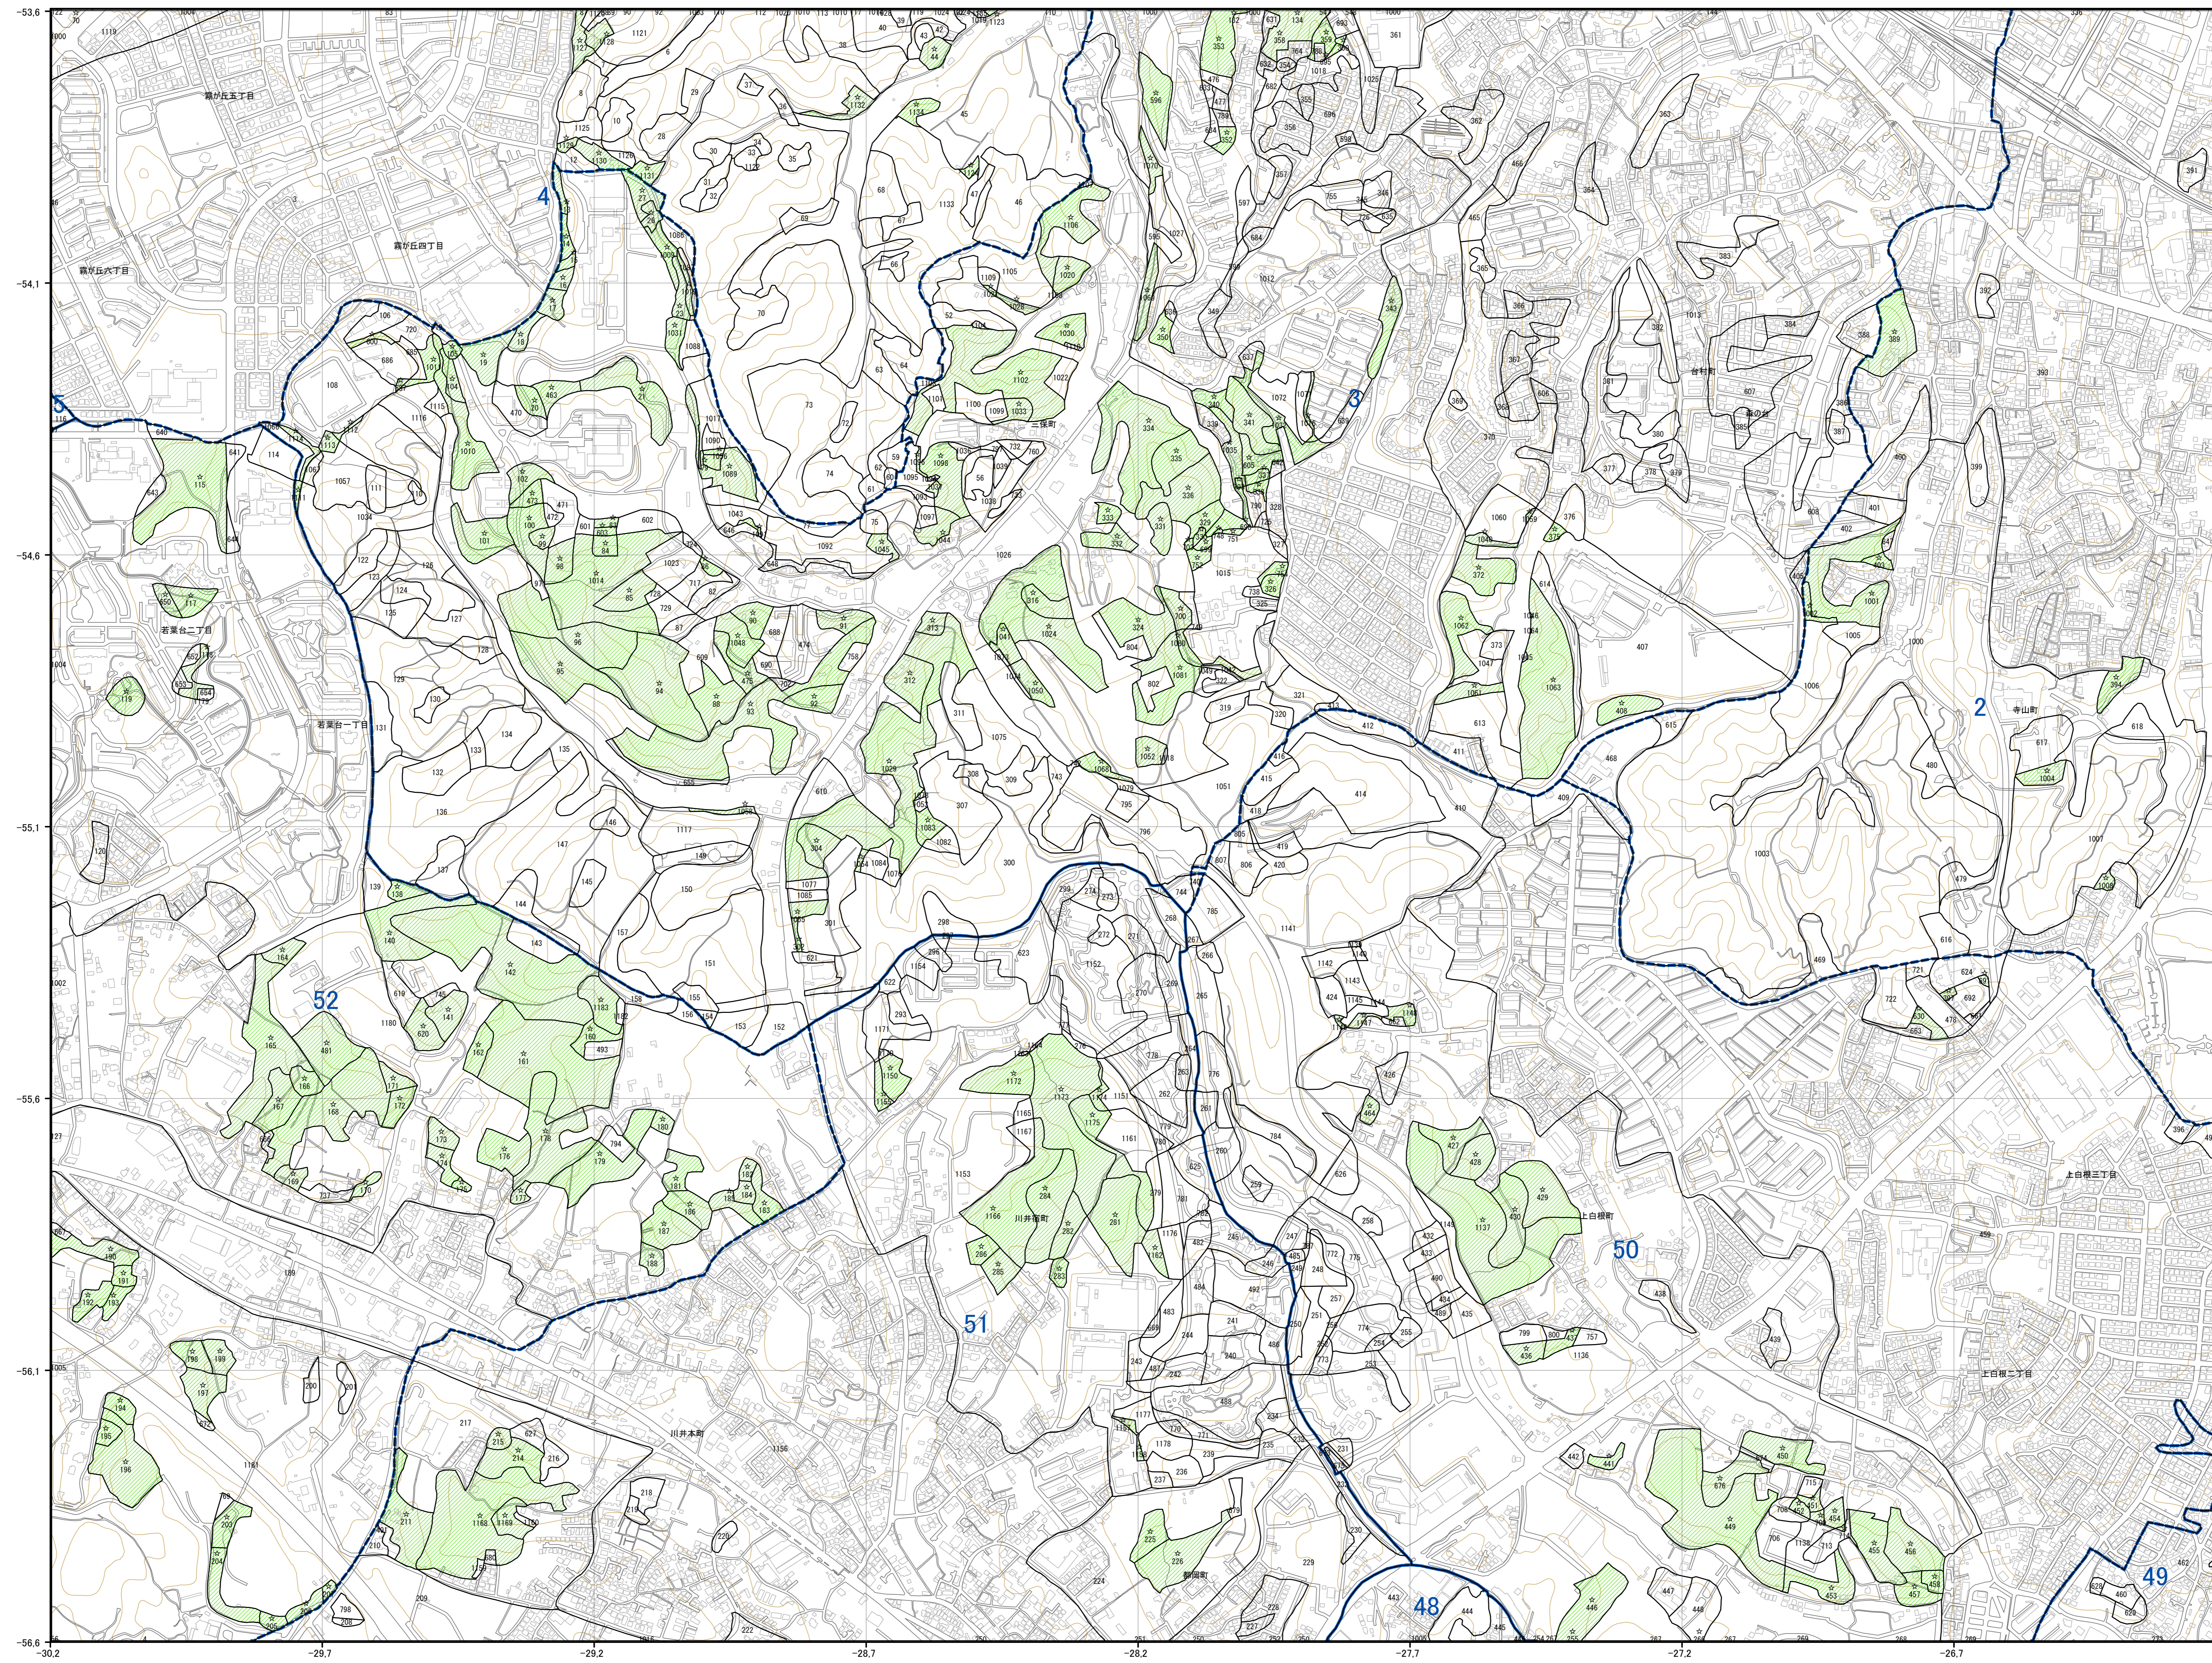

	01	02			
03	04	05	06	07	
08	09	10	11	12	
13	14	15	16	17	
18	19	20	21		
22	23	24	25	26	
27	28	29	30	31	
32	33	34	35		
36	37	38	39	40	
		41	42	43	
			44		

横浜市44-13

神奈川県

横浜市44-14

横浜市森林計画図44-14

	01	02			
03	04	05	06	07	
08	09	10	11	12	
13	14	15	16	17	
18	19	20	21		
22	23	24	25	26	
27	28	29	30	31	
32	33	34	35		
36	37	38	39	40	
		41	42	43	
			44		