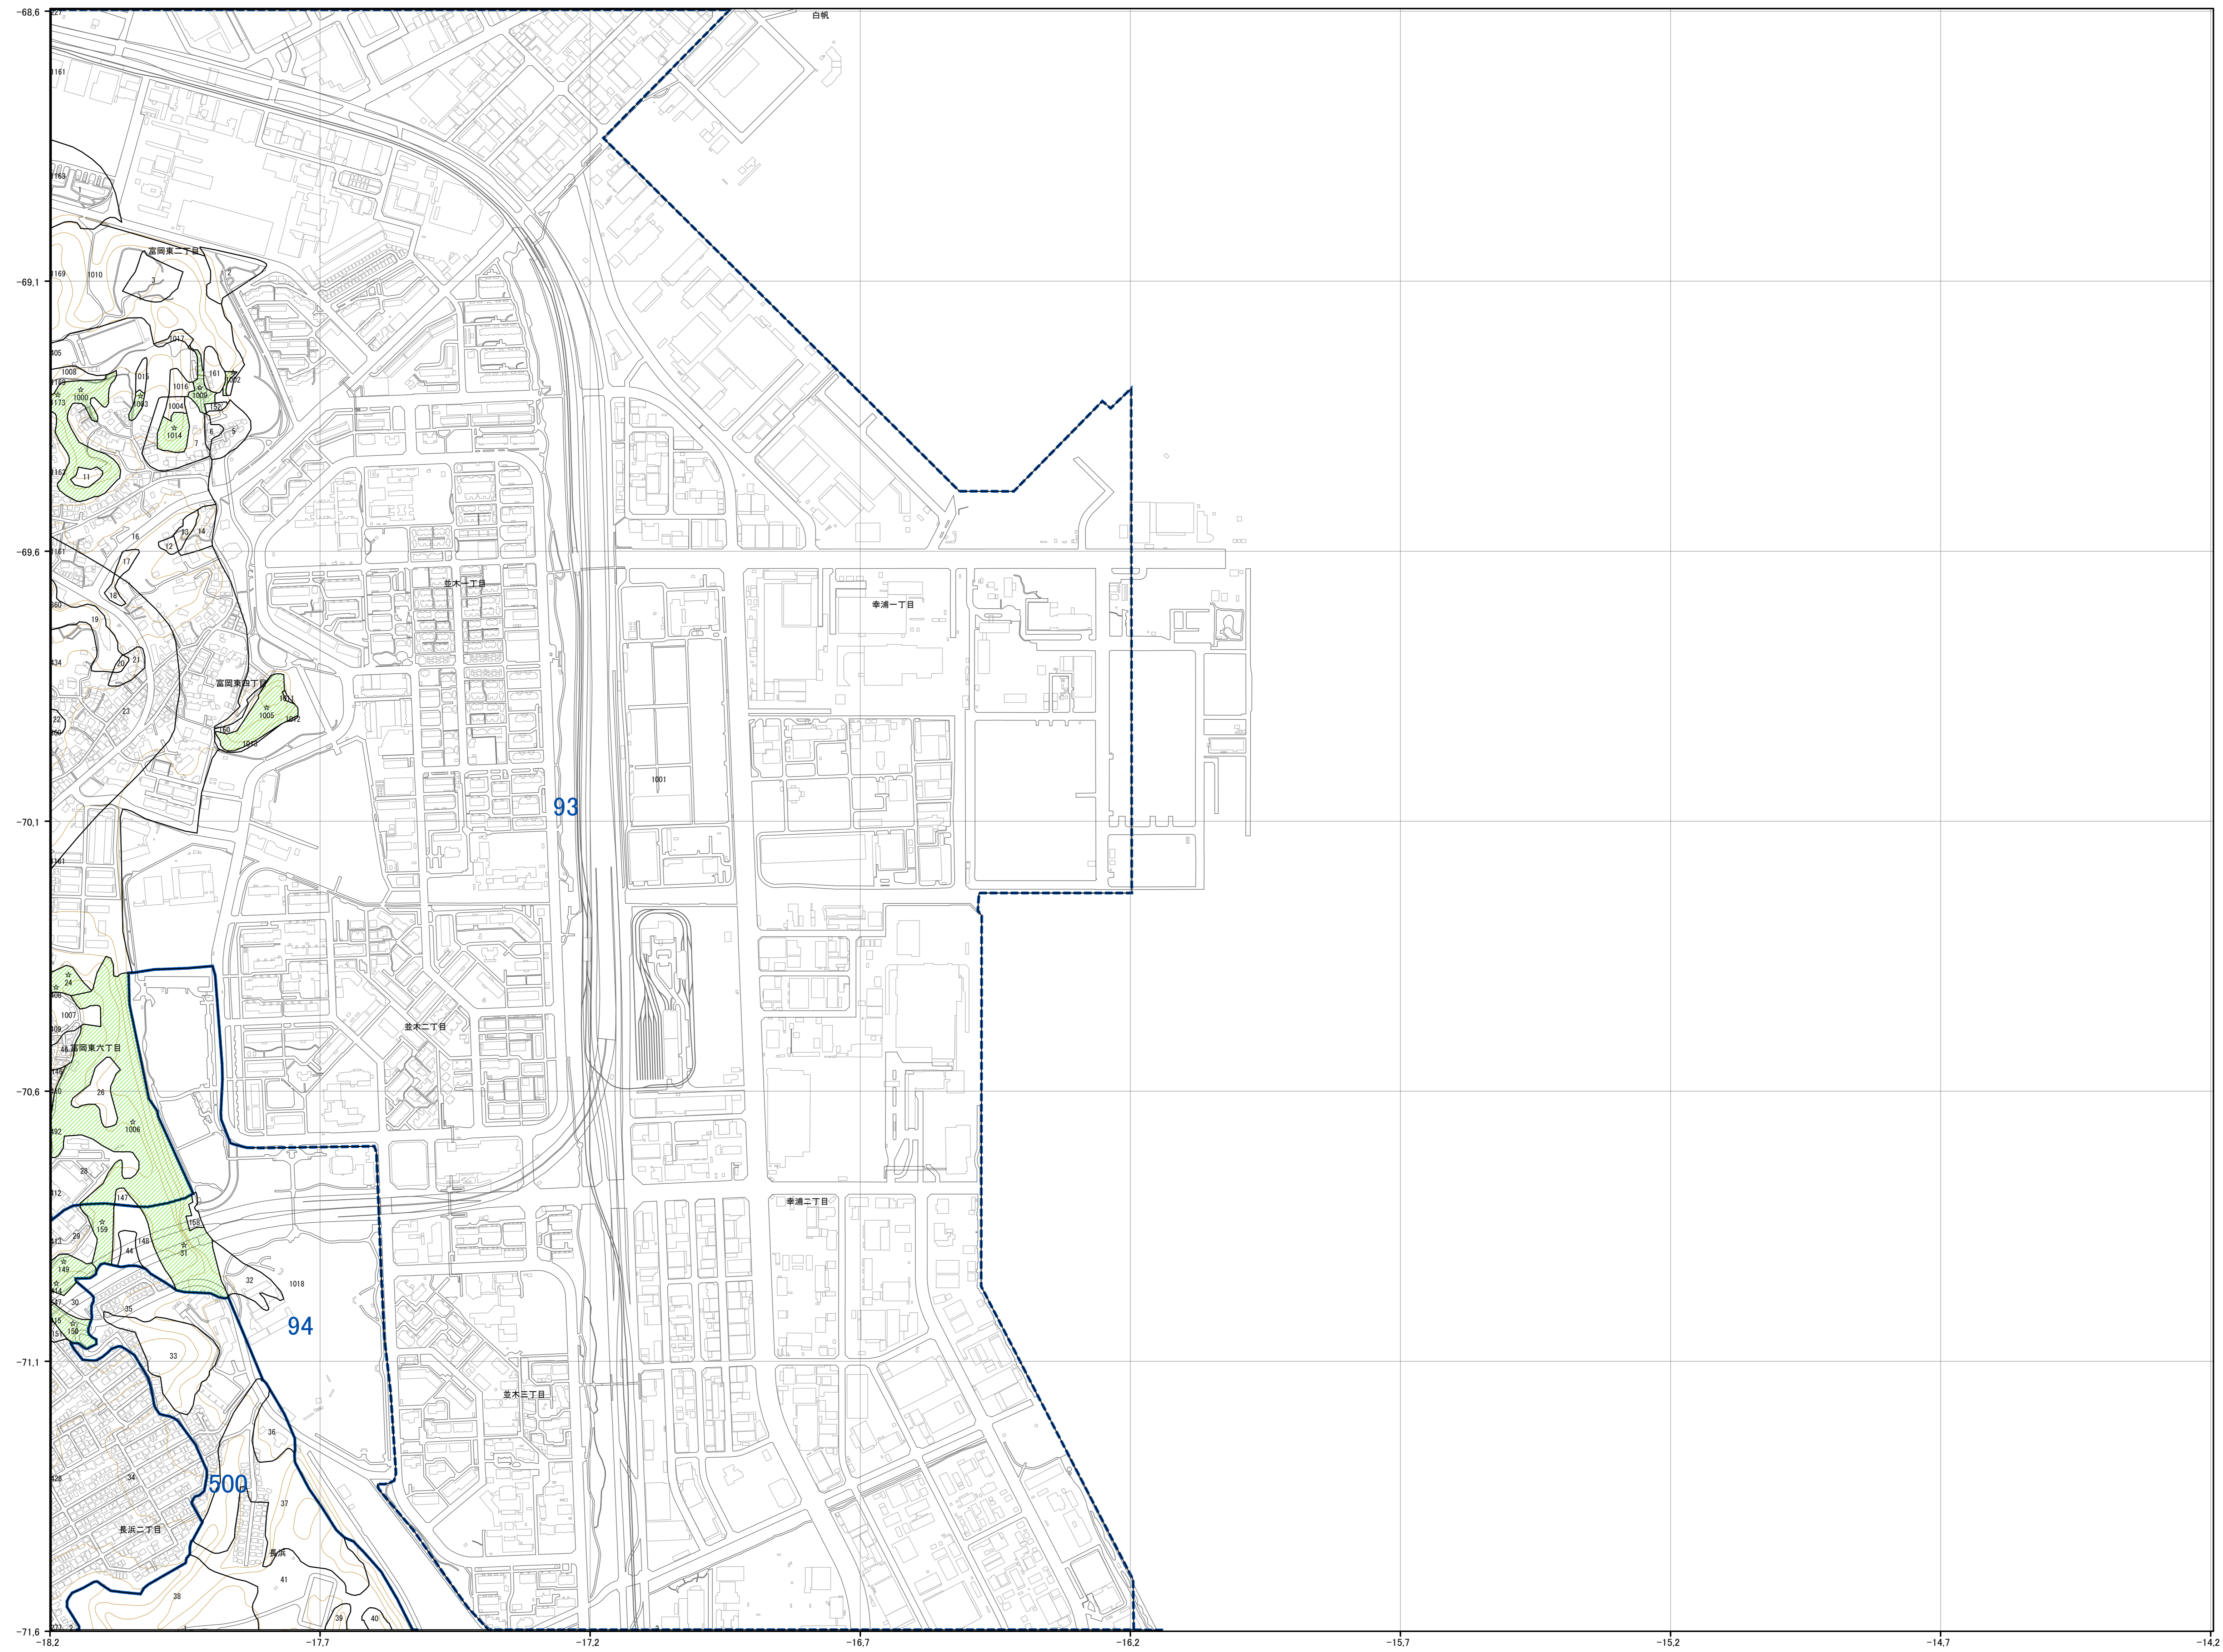

横浜市44-40

横浜市森林計画図44-40

	01	02		
03	04	05	06	07
08	09	10	11	12
13	14	15	16	17
18	19	20	21	
22	23	24	25	26
27	28	29	30	31
32	33	34	35	
36	37	38	39	40
		41	42	43
			44	

神奈川県

横浜市44-40

背景図出典: 国土地理院 基盤地図情報