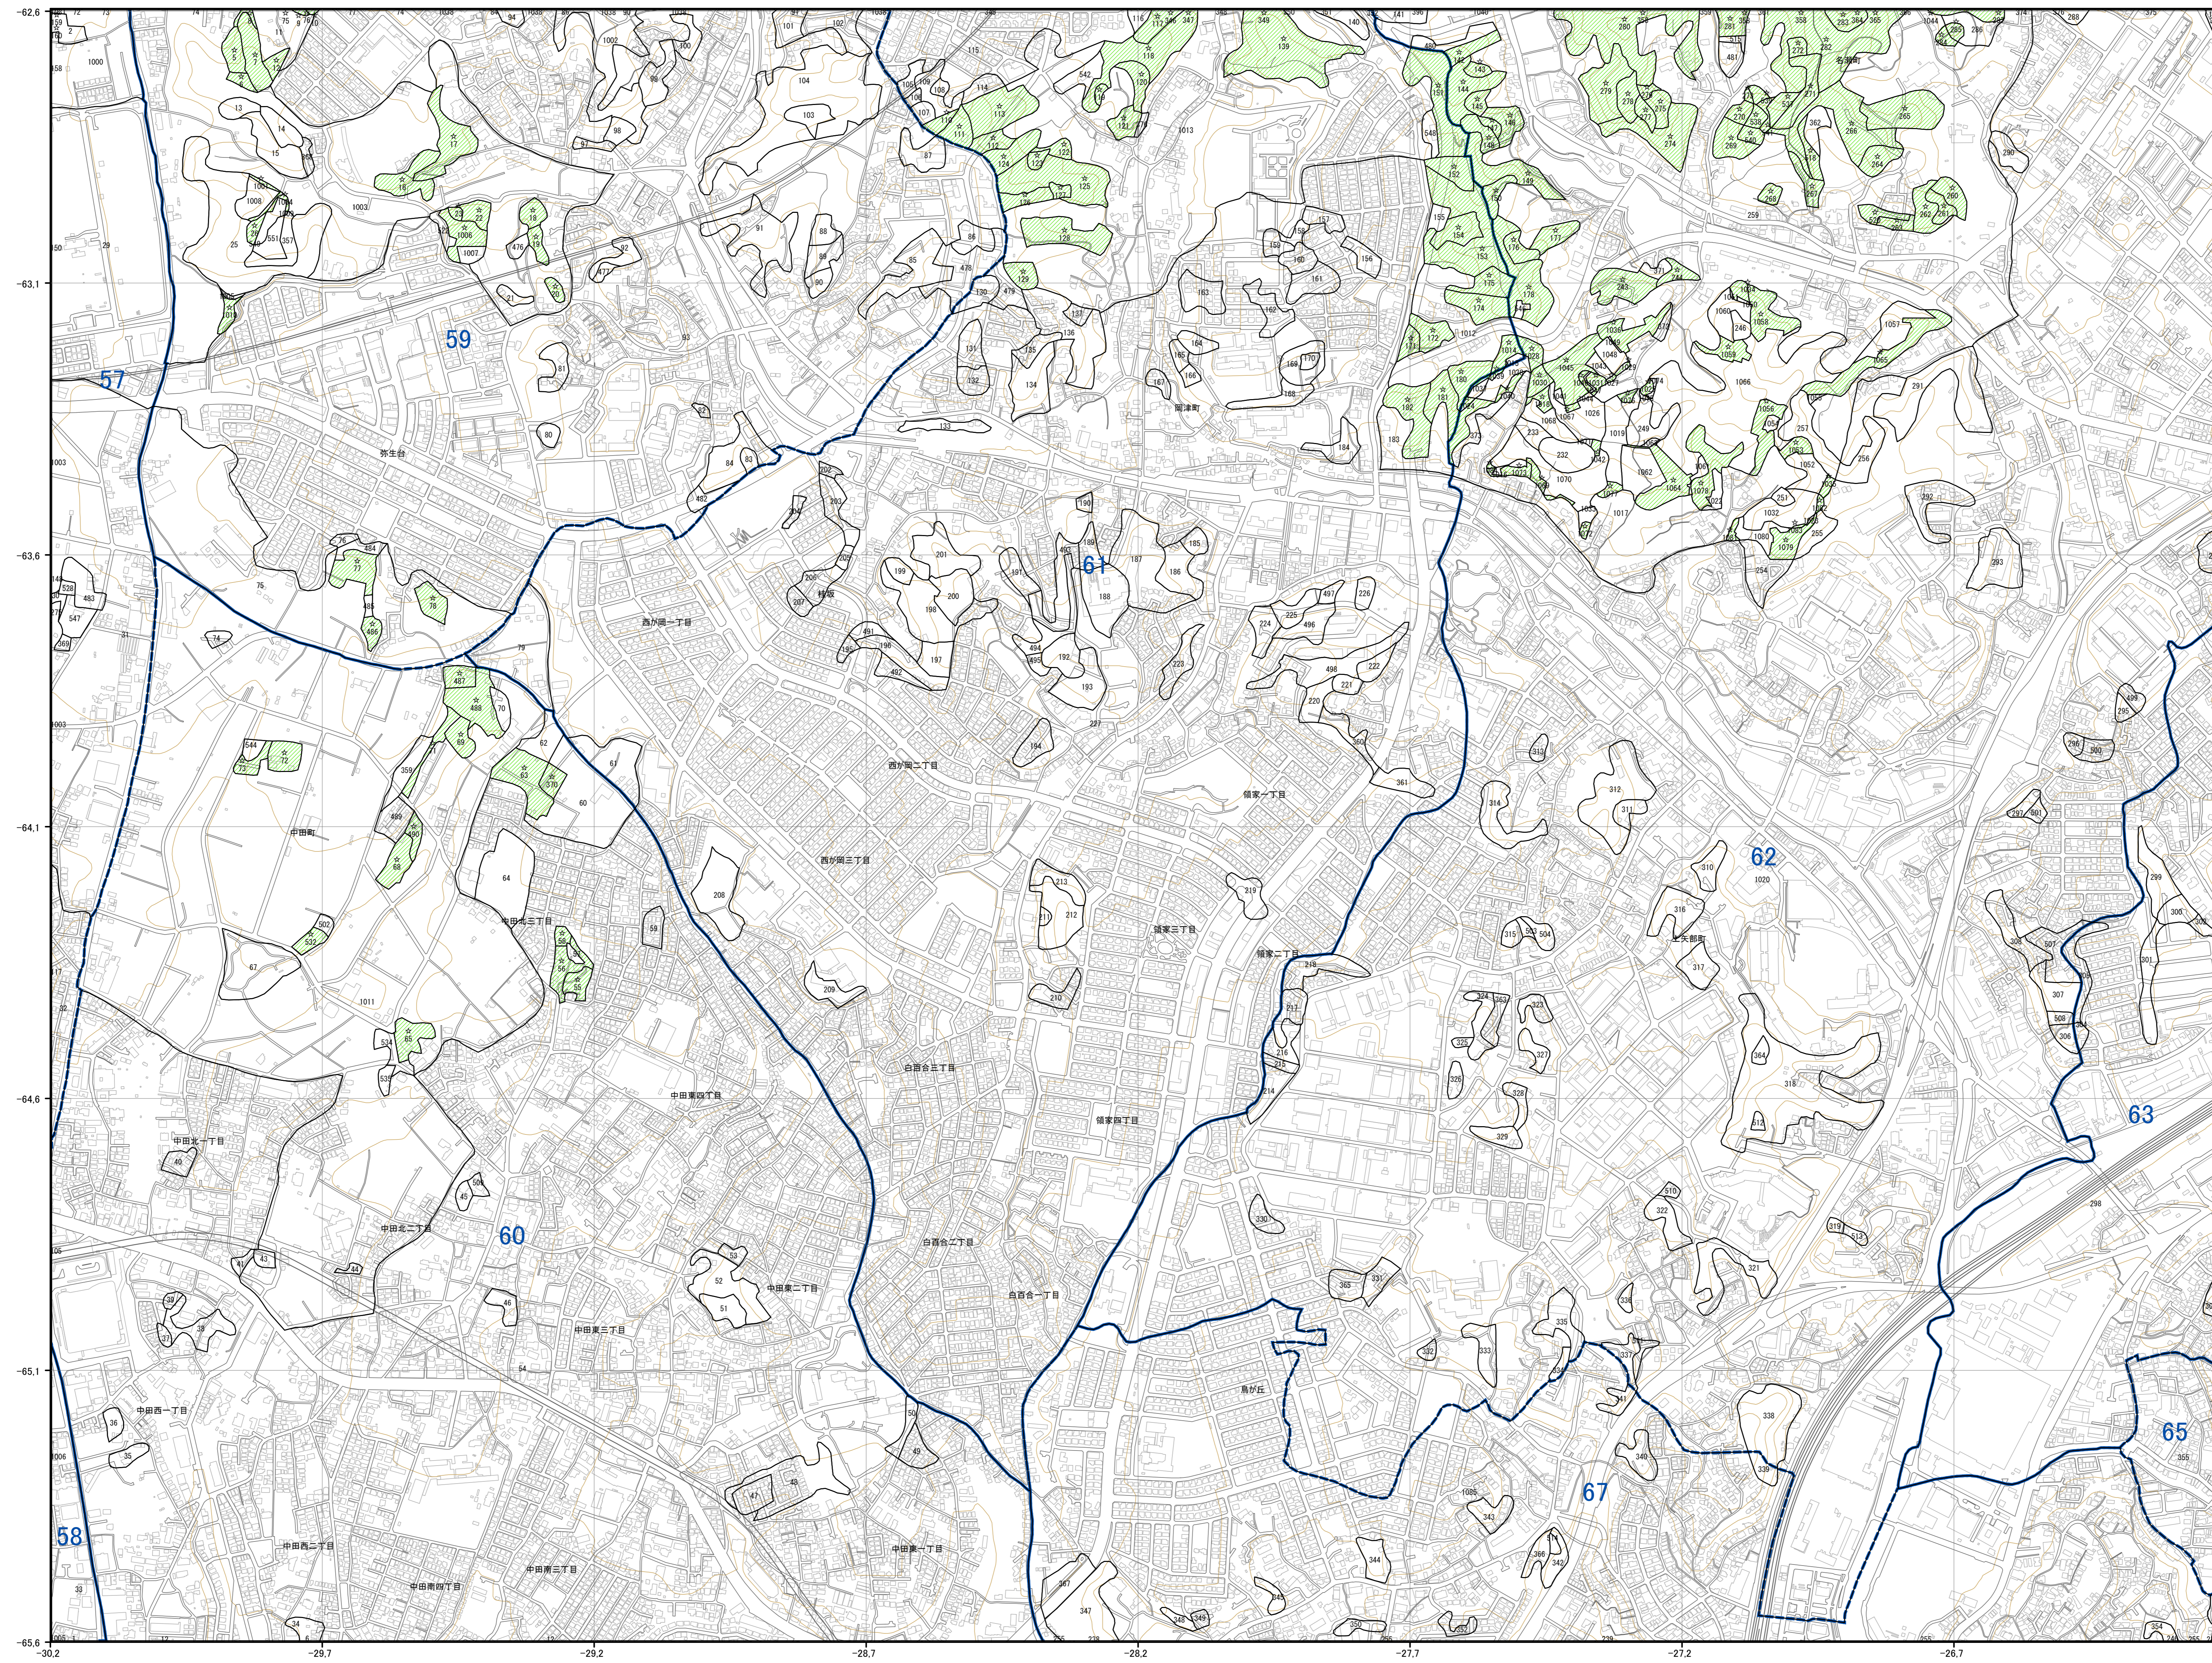

横浜市44-28

横浜市森林計画図44-28

	01	02		
03	04	05	06	07
08	09	10	11	12
13	14	15	16	17
18	19	20	21	
22	23	24	25	26
27	28	29	30	31
32	33	34	35	
36	37	38	39	40
		41	42	43
			44	

横浜市44-28

神奈川県