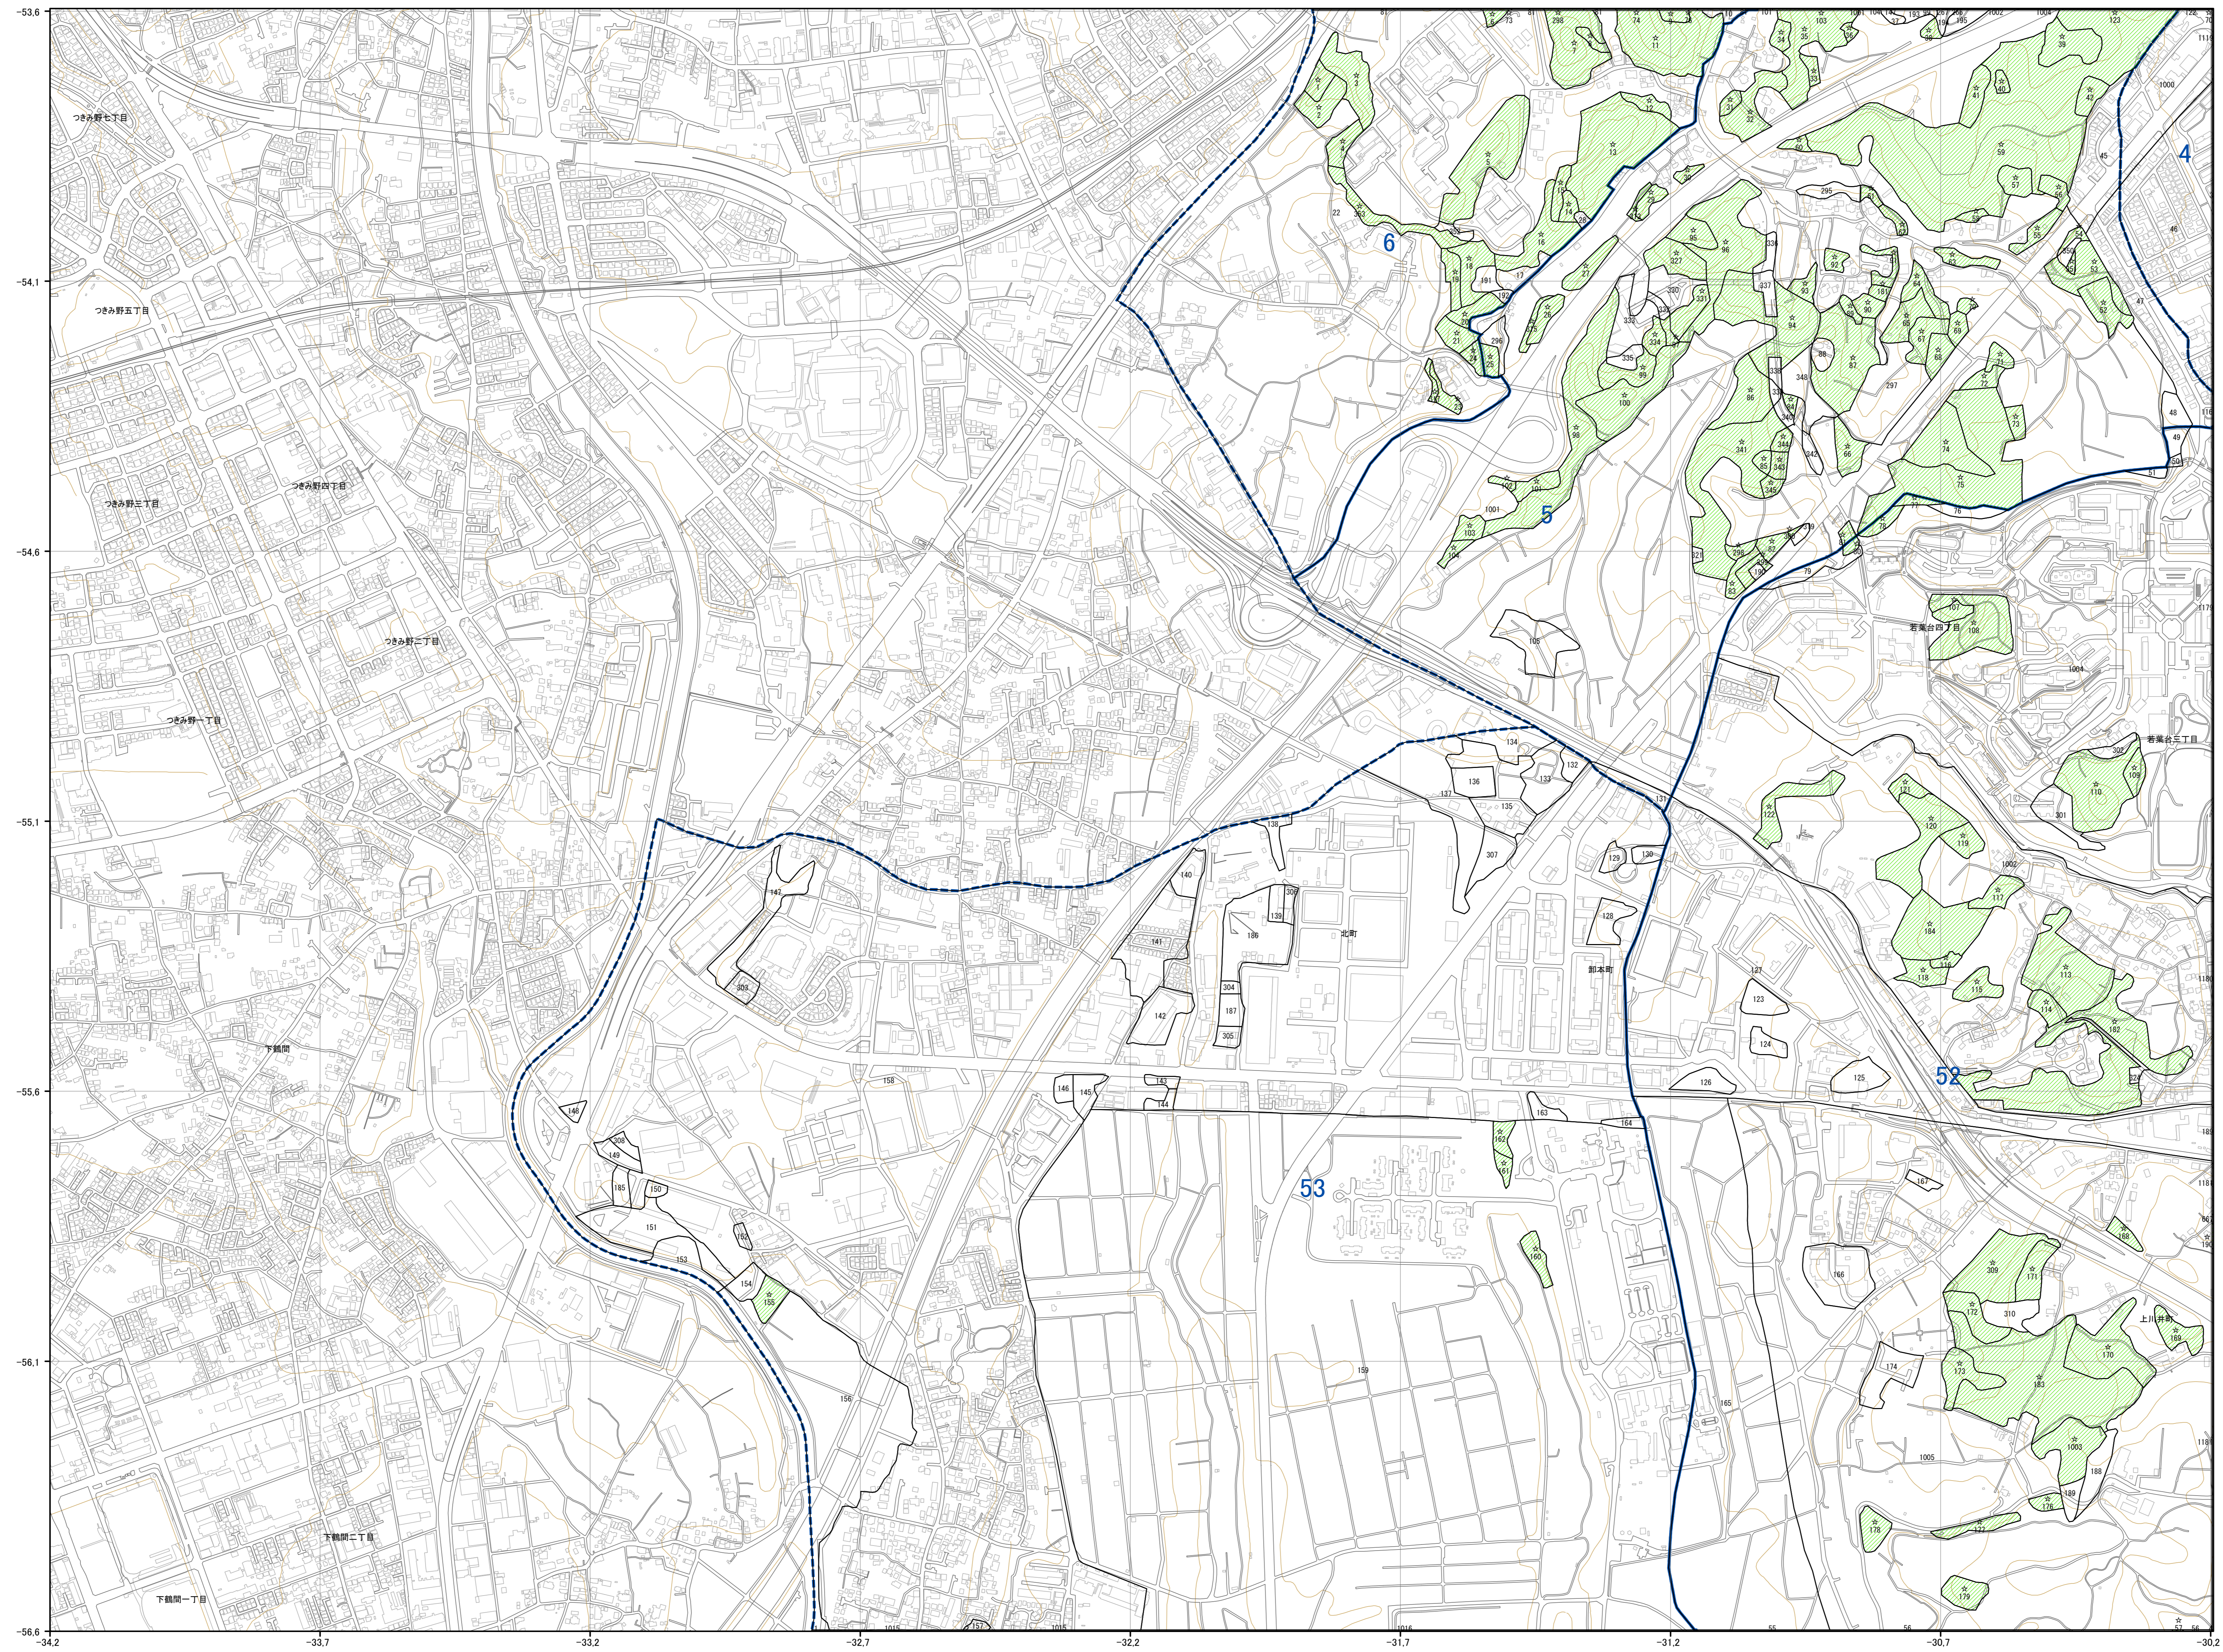

横浜市森林計画図44-12

	01	02		
03	04	05	06	07
08	09	10	11	12
13	14	15	16	17
18	19	20	21	
22	23	24	25	26
27	28	29	30	31
32	33	34	35	
36	37	38	39	40
		41	42	43
			44	

横浜市44-12

背景図出典: 国土地理院 基礎地図情報

横浜市44-13

横浜市森林計画図44-13