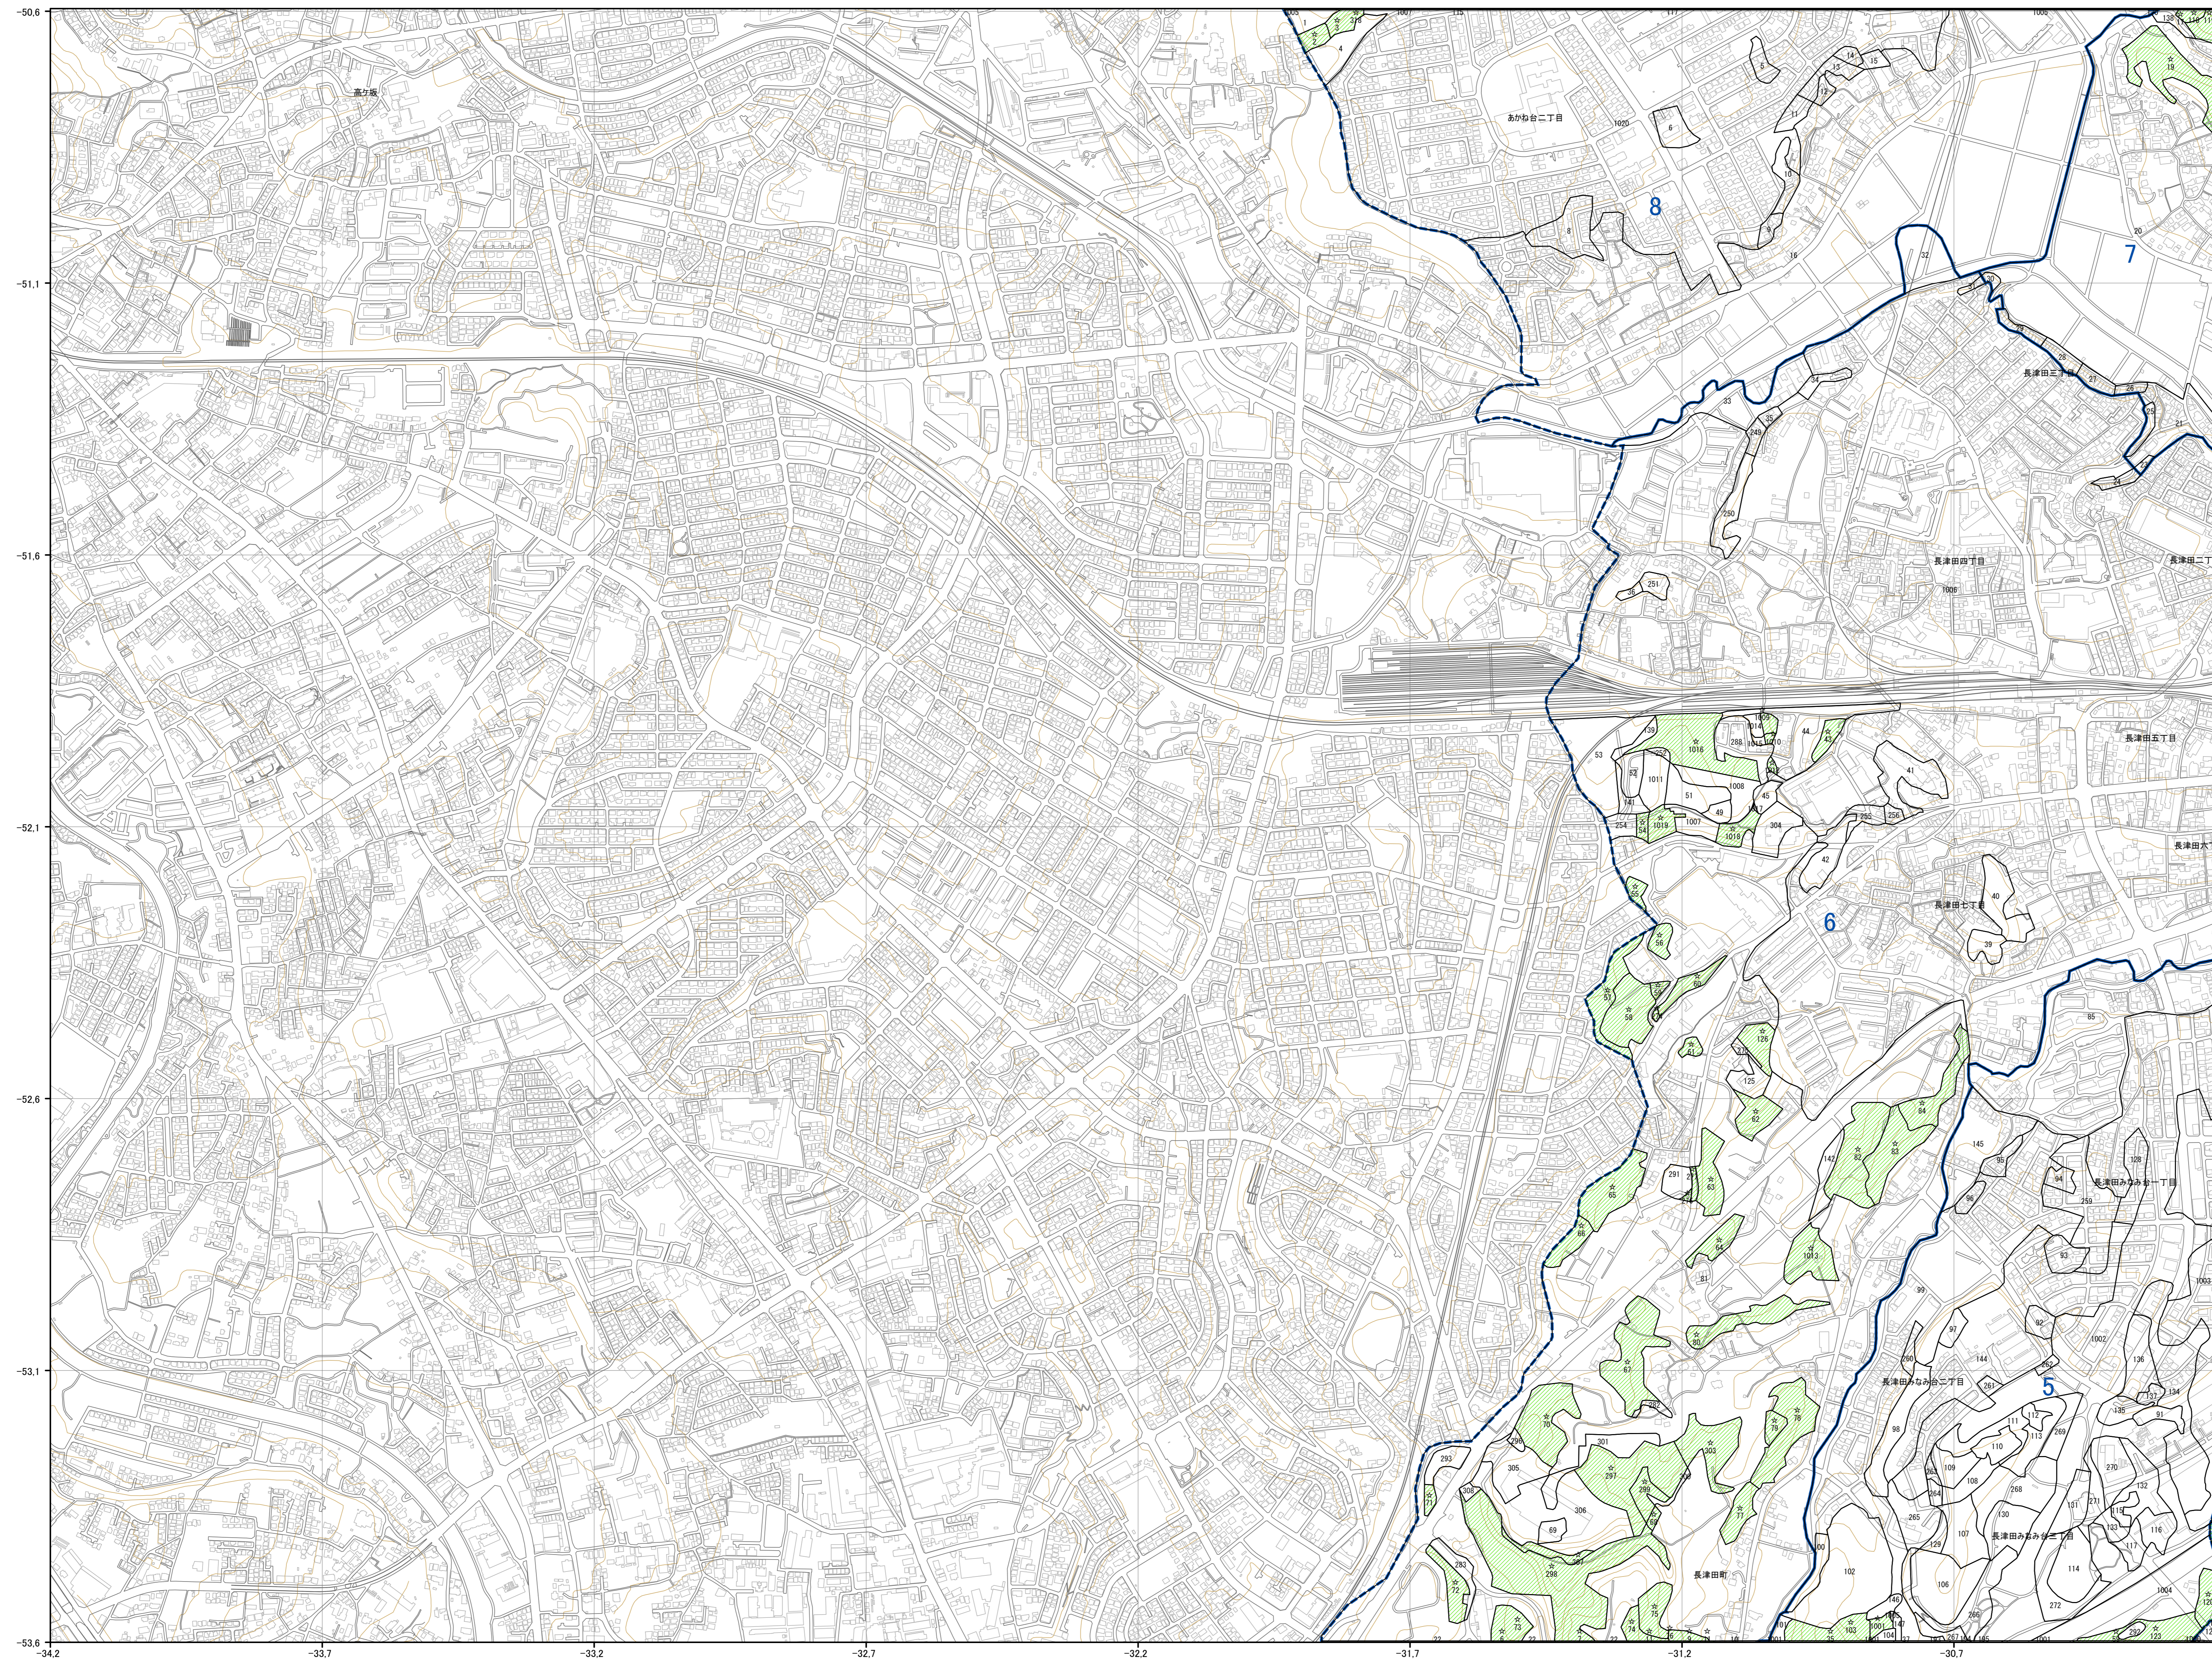

横浜市44-08

横浜市森林計画図44-08

	01	02			
03	04	05	06	07	
08	09	10	11	12	
13	14	15	16	17	
18	19	20	21		
22	23	24	25	26	
27	28	29	30	31	
32	33	34	35		
36	37	38	39	40	
		41	42	43	
			44		

神奈川県

横浜市44-08