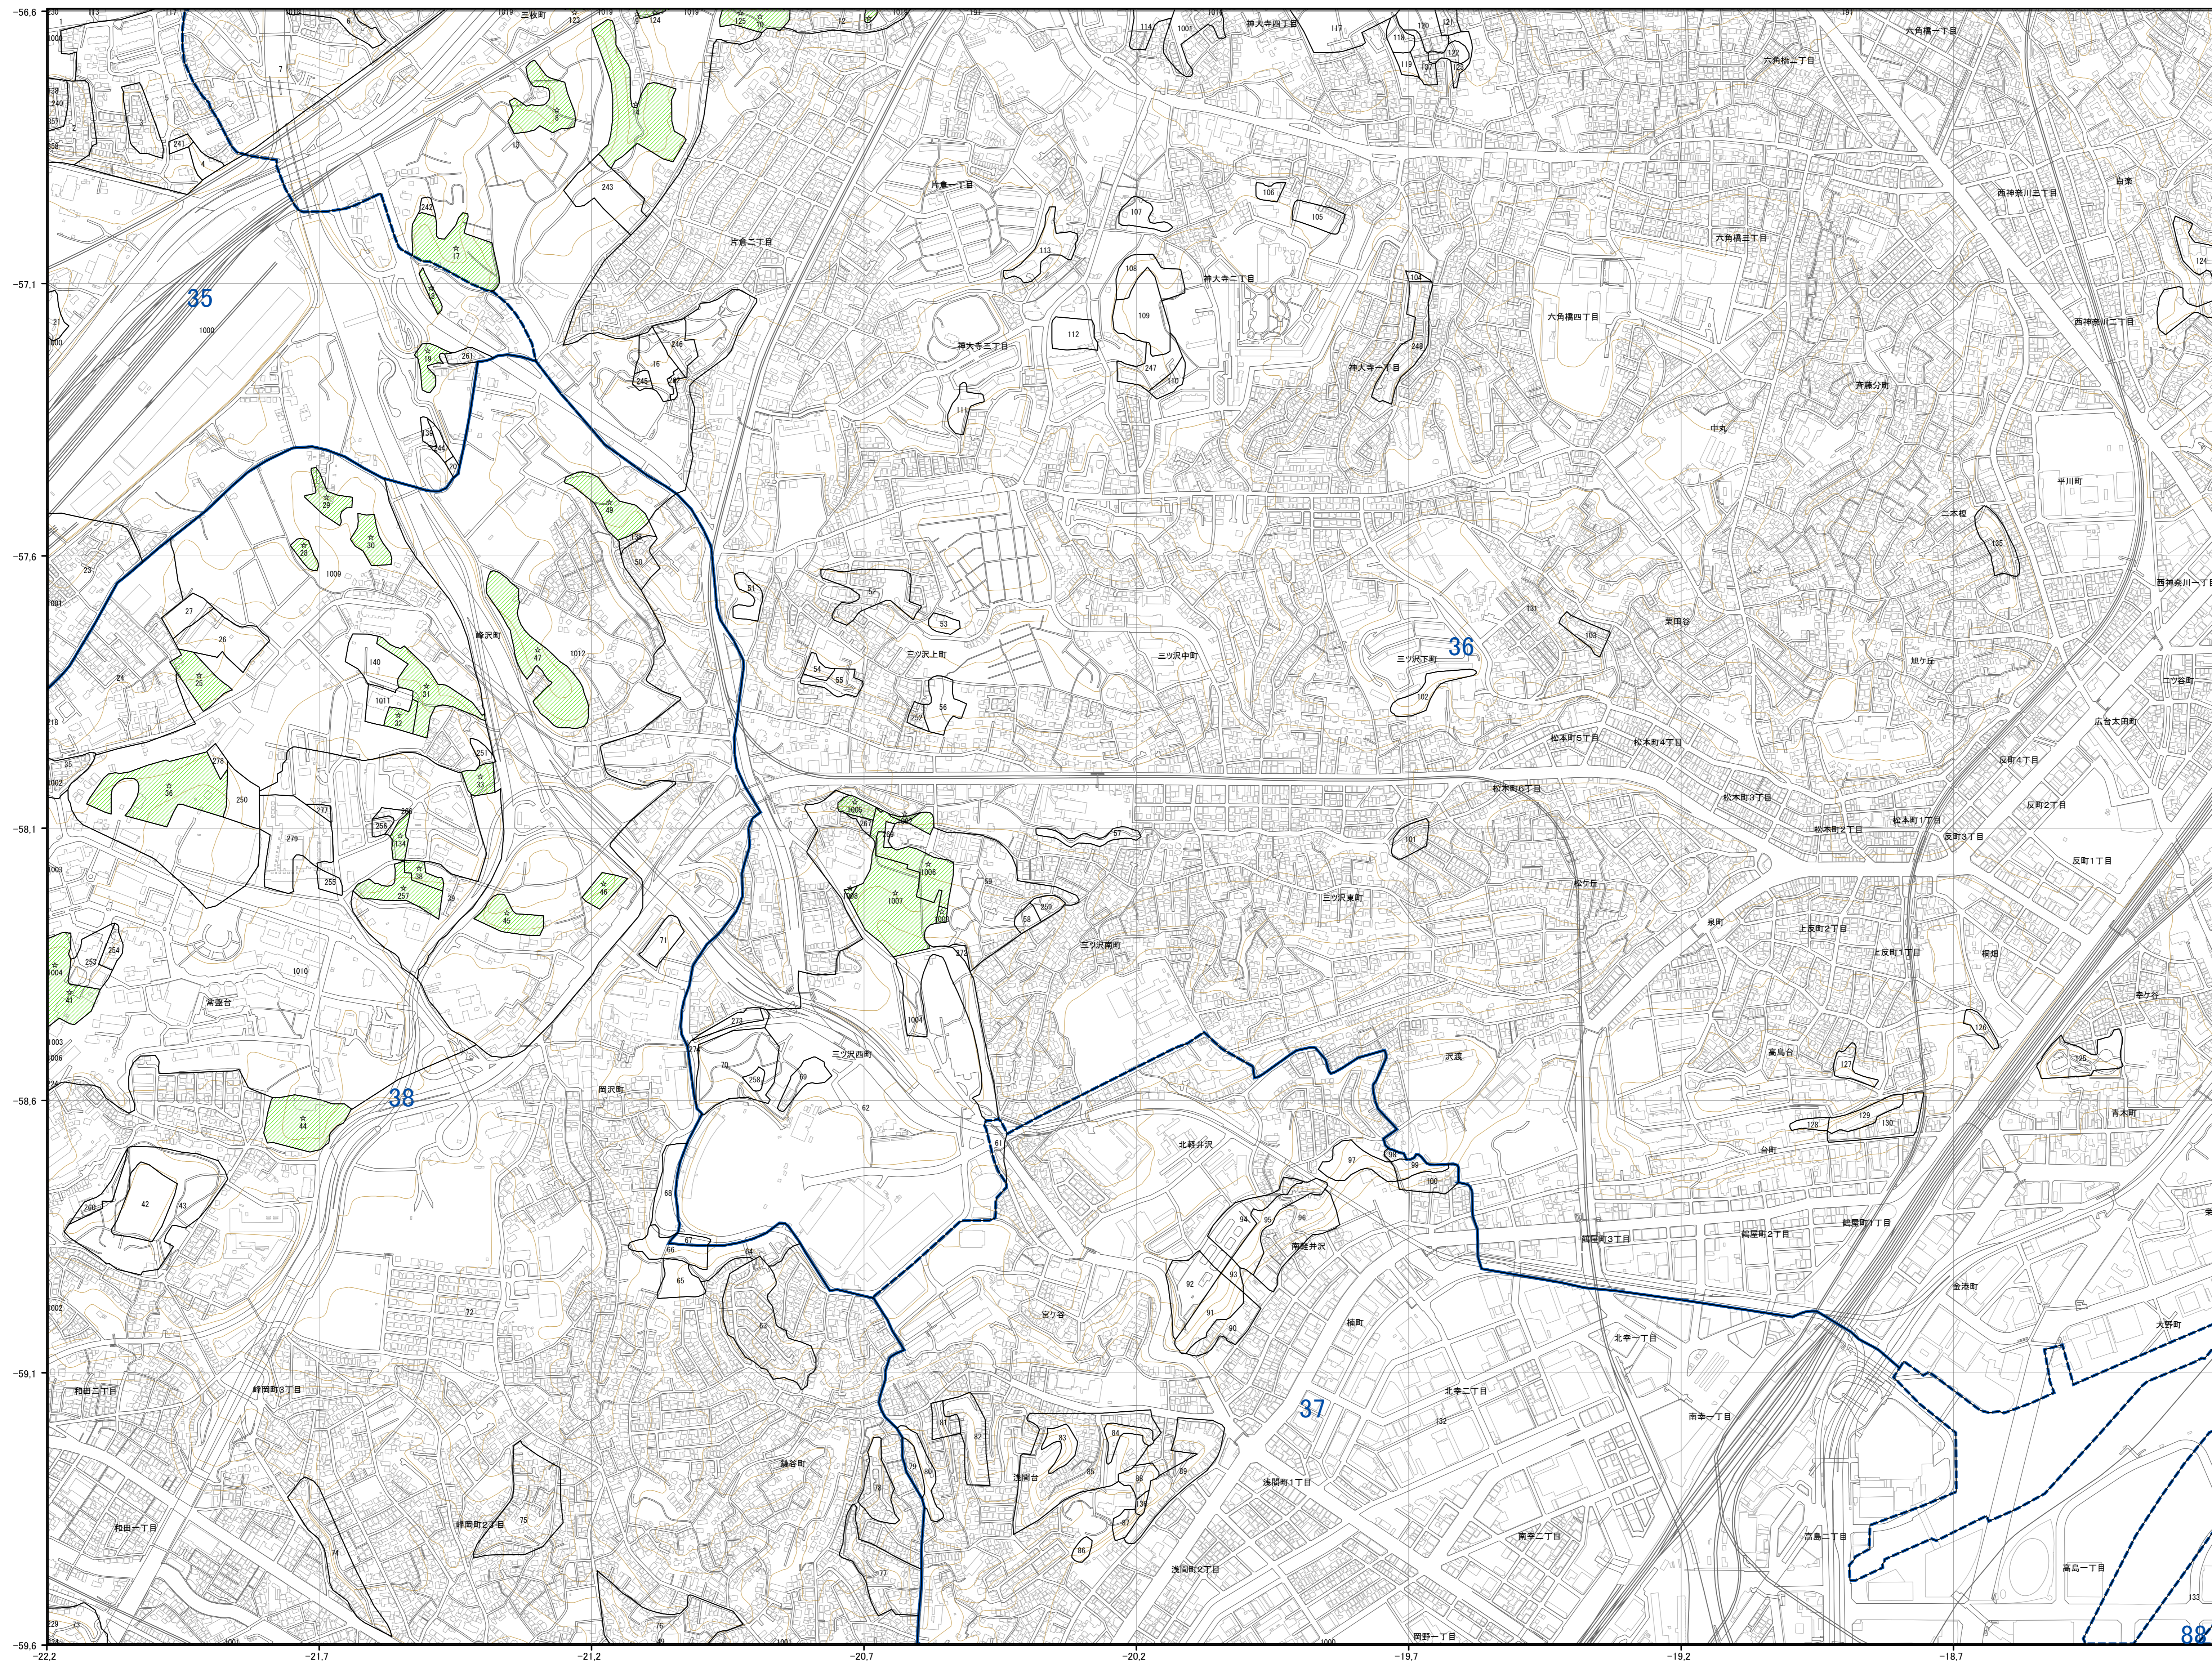

横浜市44-21

横浜市森林計画図44-21

	01	02		
03	04	05	06	07
13	14	15	16	17
18	19	20	21	
22	23	24	25	26
27	28	29	30	31
32	33	34	35	
36	37	38	39	40
		41	42	43
			44	

横浜市44-21

神奈川県