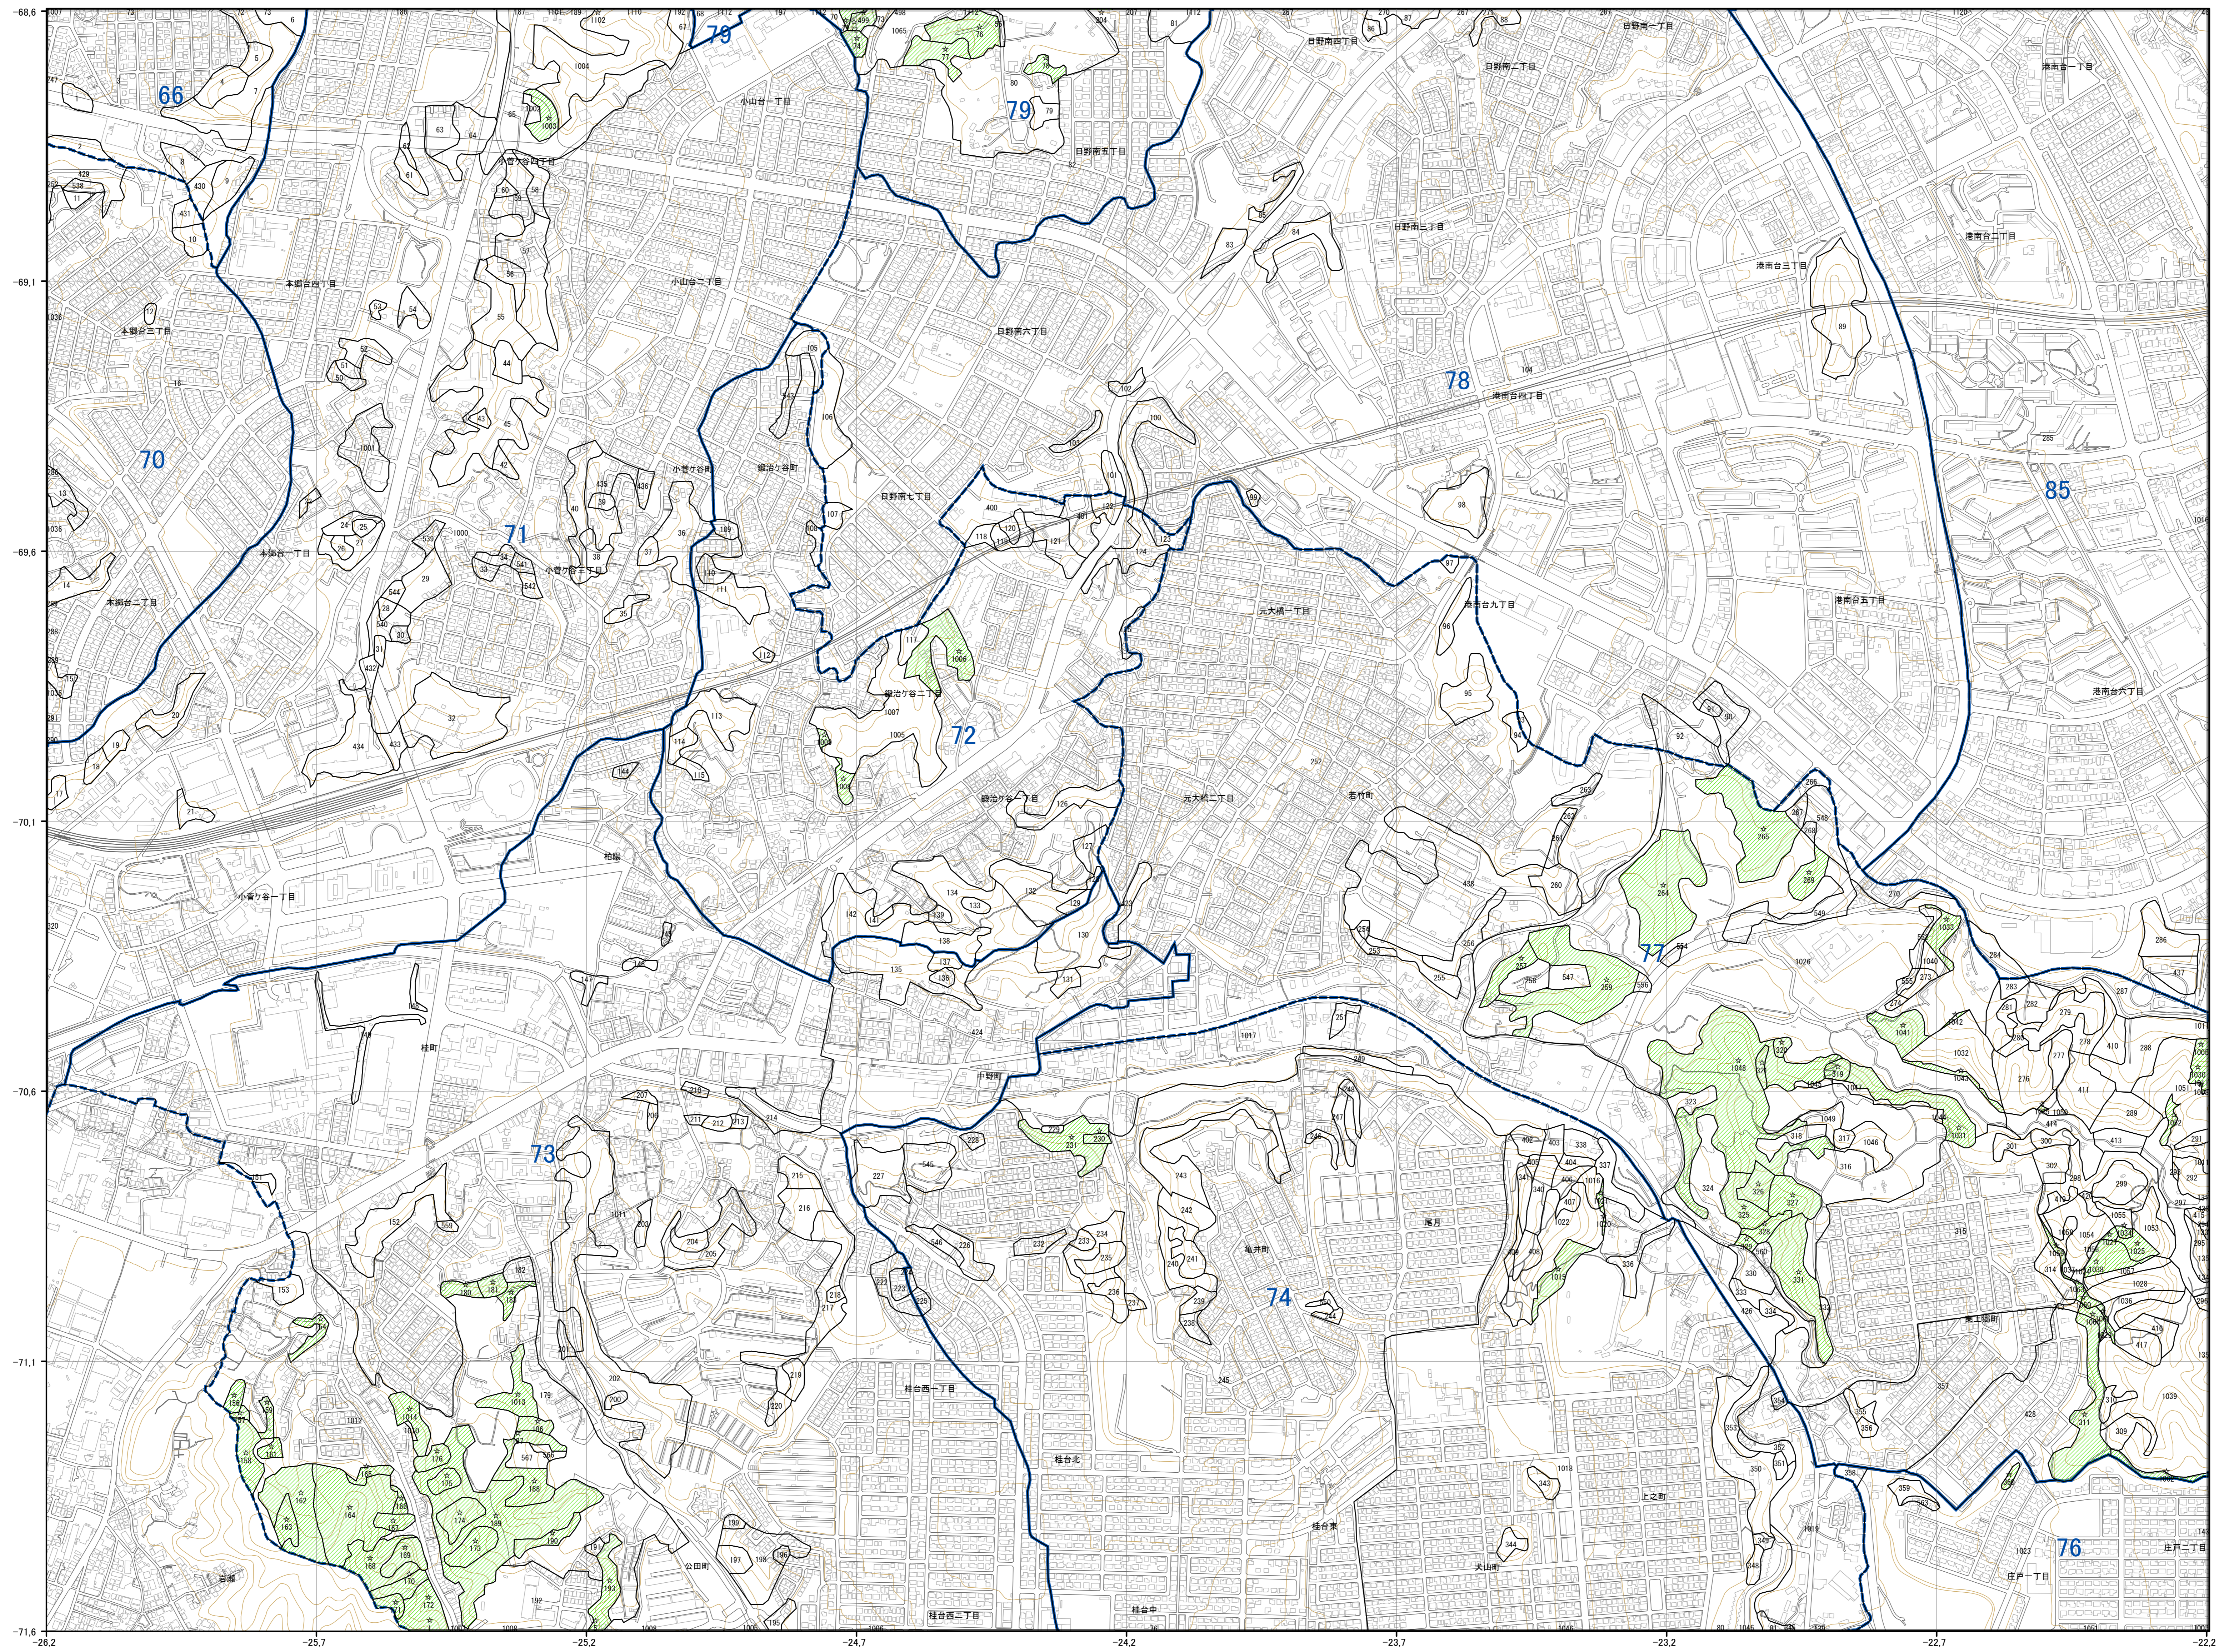

	01	02		
03	04	05	06	07
08	09	10	11	12
13	14	15	16	17
18	19	20	21	
22	23	24	25	26
27	28	29	30	31
32	33	34	35	
36	37	38	39	40
		41	42	43
			44	

横浜市44-37

神奈川県

横浜市44-38

横浜市森林計画図44-38

	01	02			
03	04	05	06	07	
08	09	10	11	12	
13	14	15	16	17	
18	19	20	21		
22	23	24	25	26	
27	28	29	30	31	
32	33	34	35		
36	37	38	39	40	
		41	42	43	
			44		