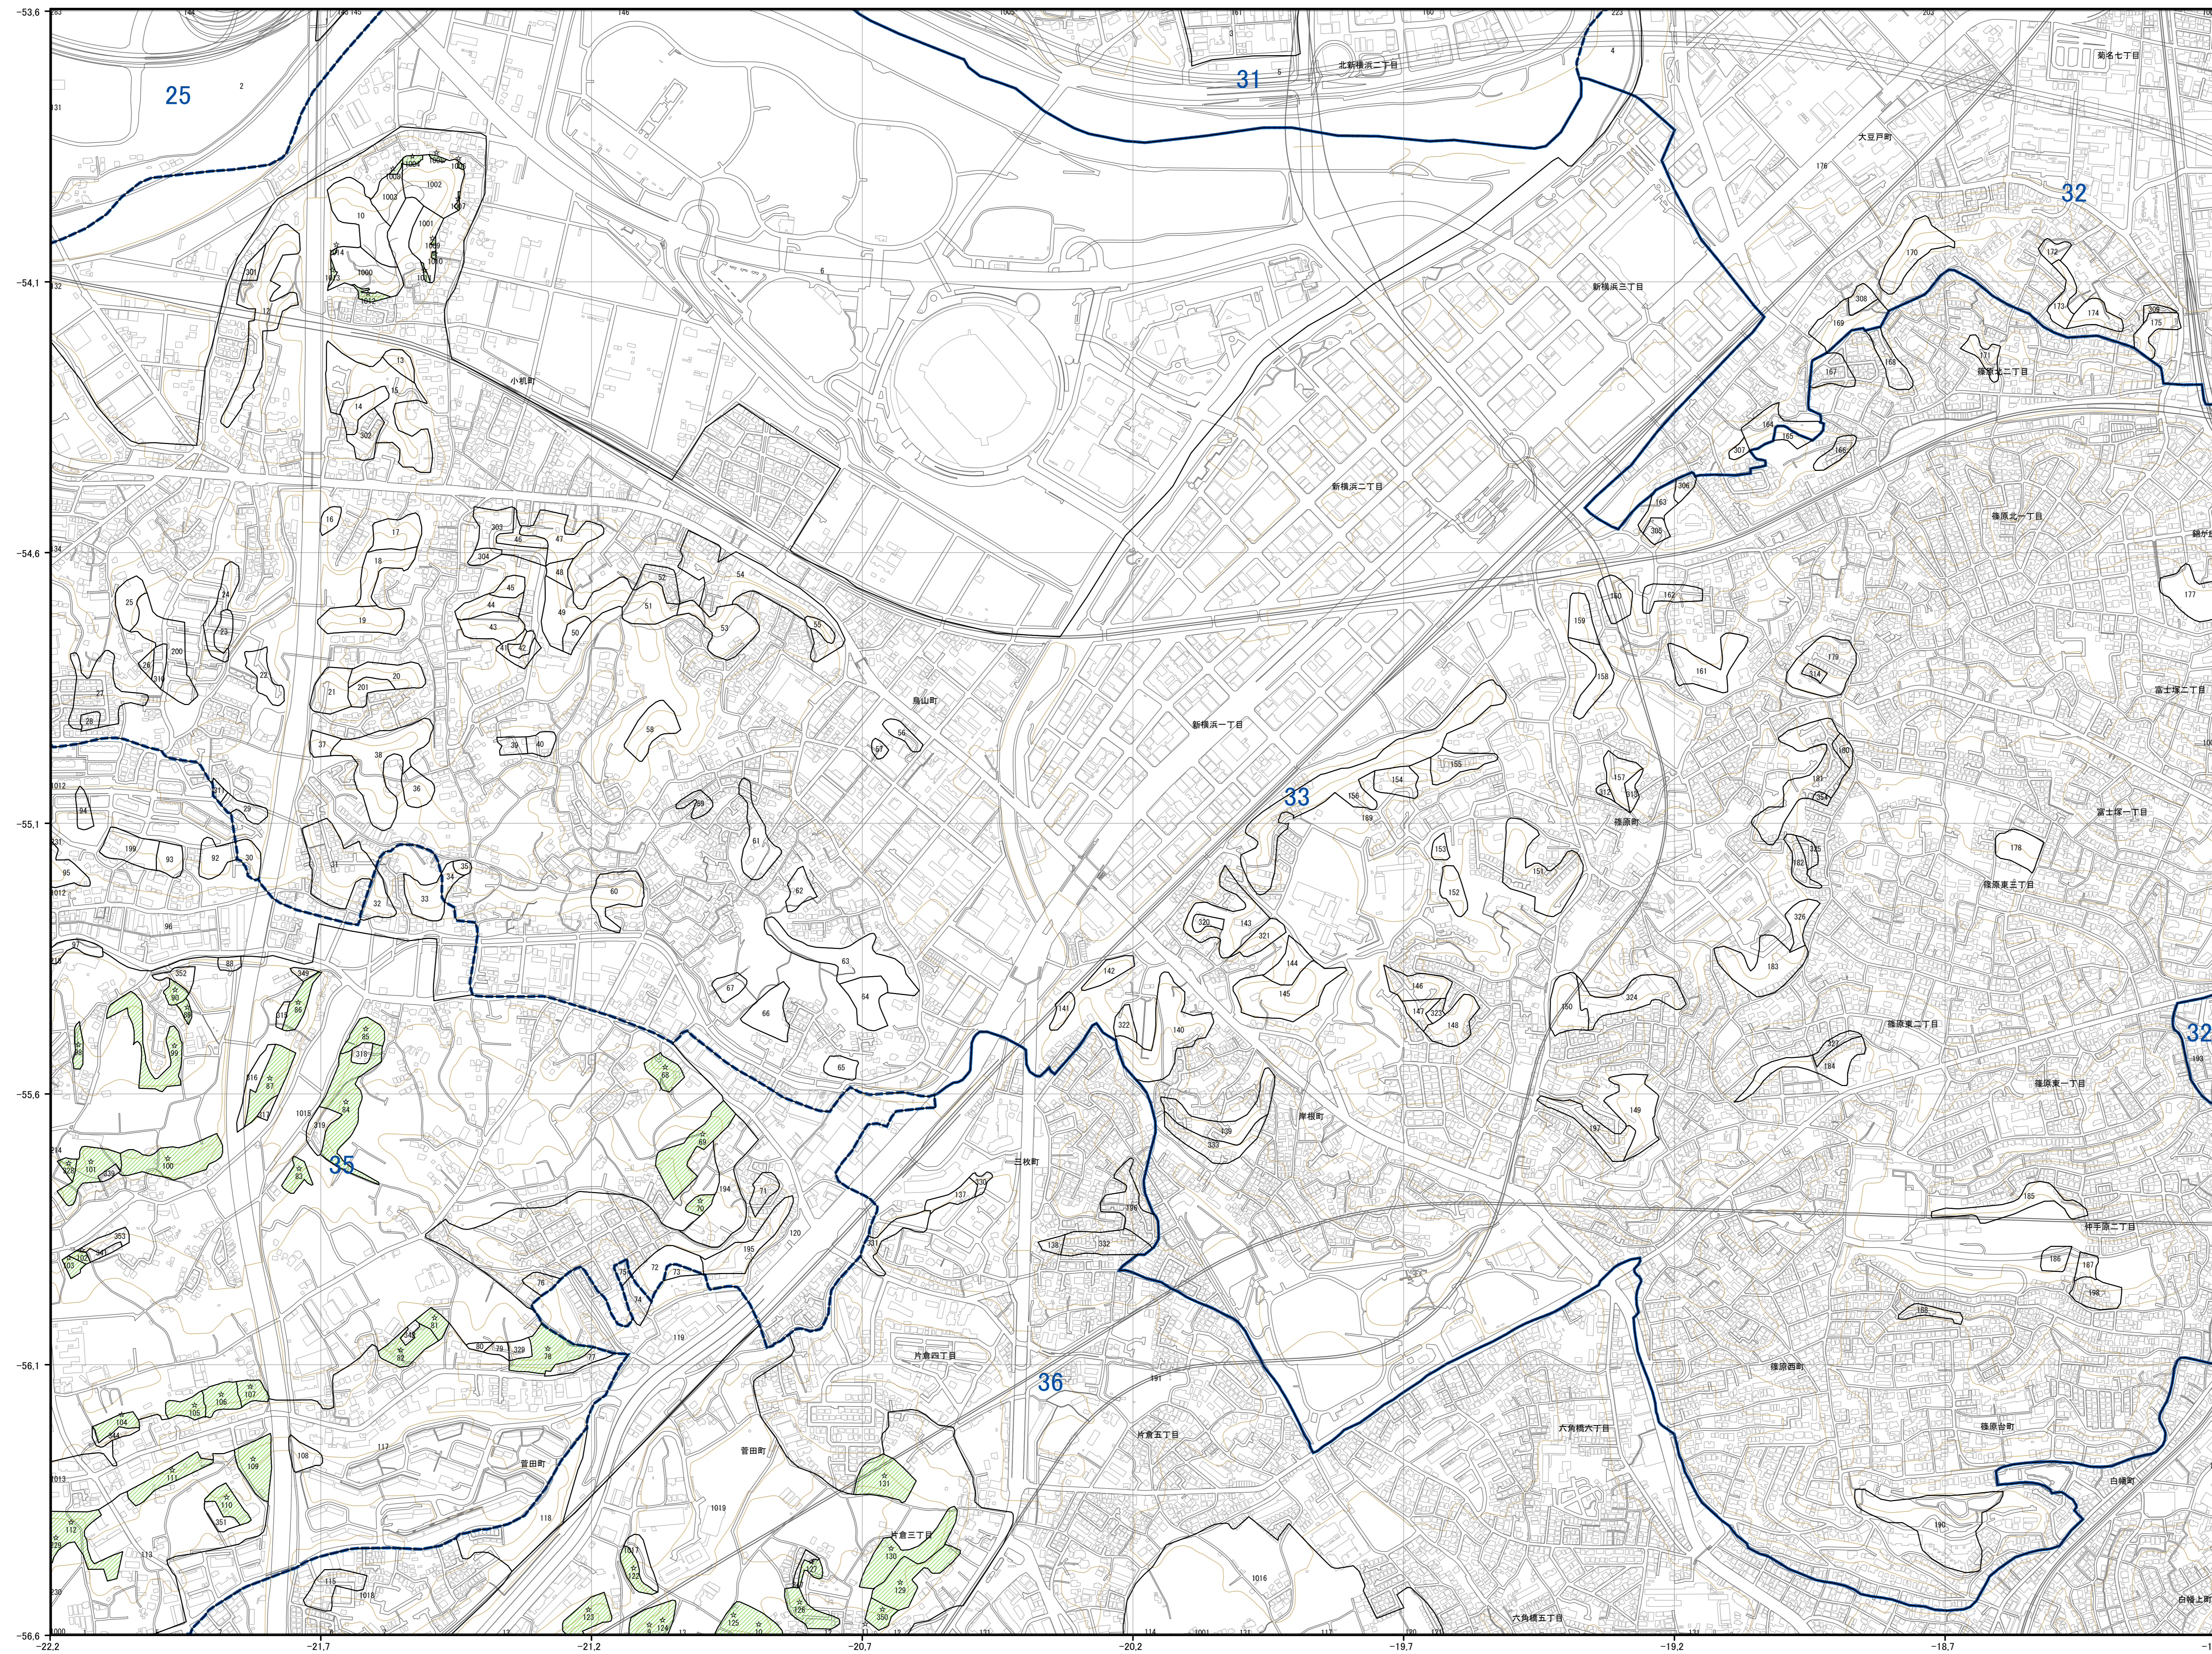

横浜市44-16

横浜市森林計画図44-16

	01	02		
03	04	05	06	07
08	09	10	11	12
13	14	15	16	17
18	19	20	21	
22	23	24	25	26
27	28	29	30	31
32	33	34	35	
36	37	38	39	40
		41	42	43
			44	

横浜市44-16

神奈川県