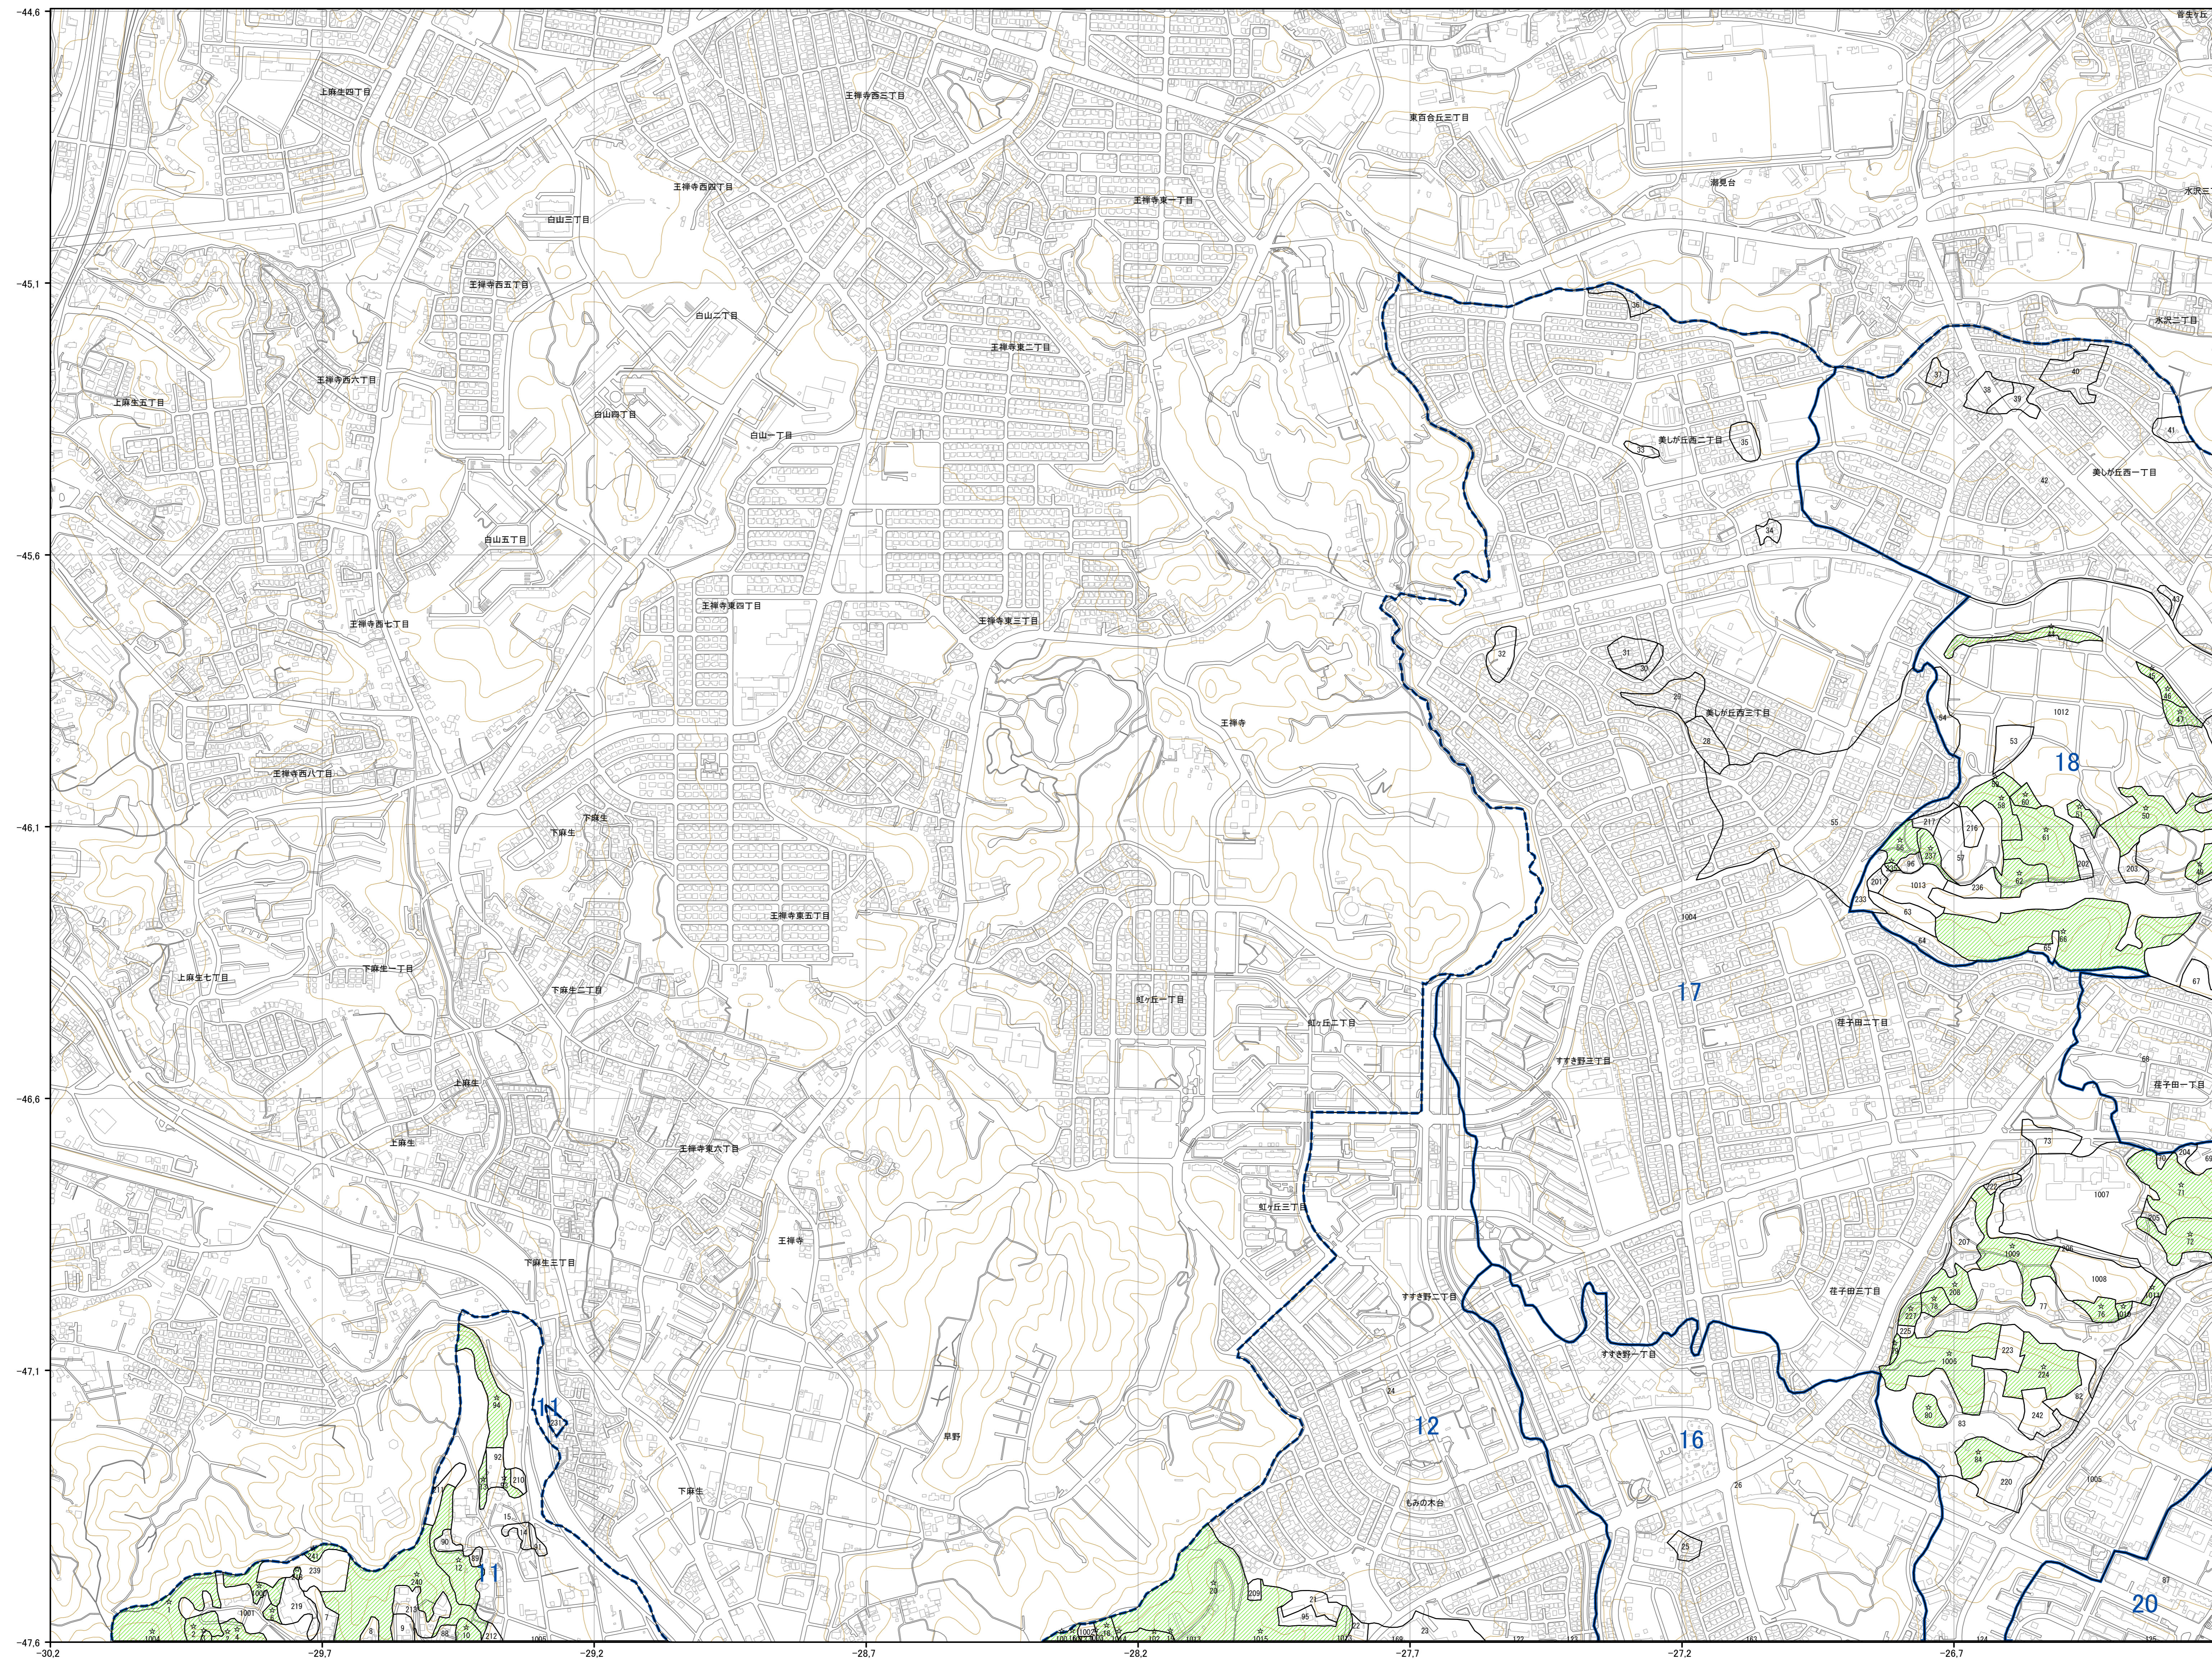

横浜市44-01

横浜市森林計画図44-01

	01	02		
03	04	05	06	07
08	09	10	11	12
13	14	15	16	17
18	19	20	21	
22	23	24	25	26
27	28	29	30	31
32	33	34	35	
36	37	38	39	40
		41	42	43
			44	

横浜市44-01

神奈川県

横浜市44-02

横浜市森林計画図44-02

	01	02		
03	04	05	06	07
08	09	10	11	12
13	14	15	16	17
18	19	20	21	
22	23	24	25	26
27	28	29	30	31
32	33	34	35	
36	37	38	39	40
		41	42	43
			44	